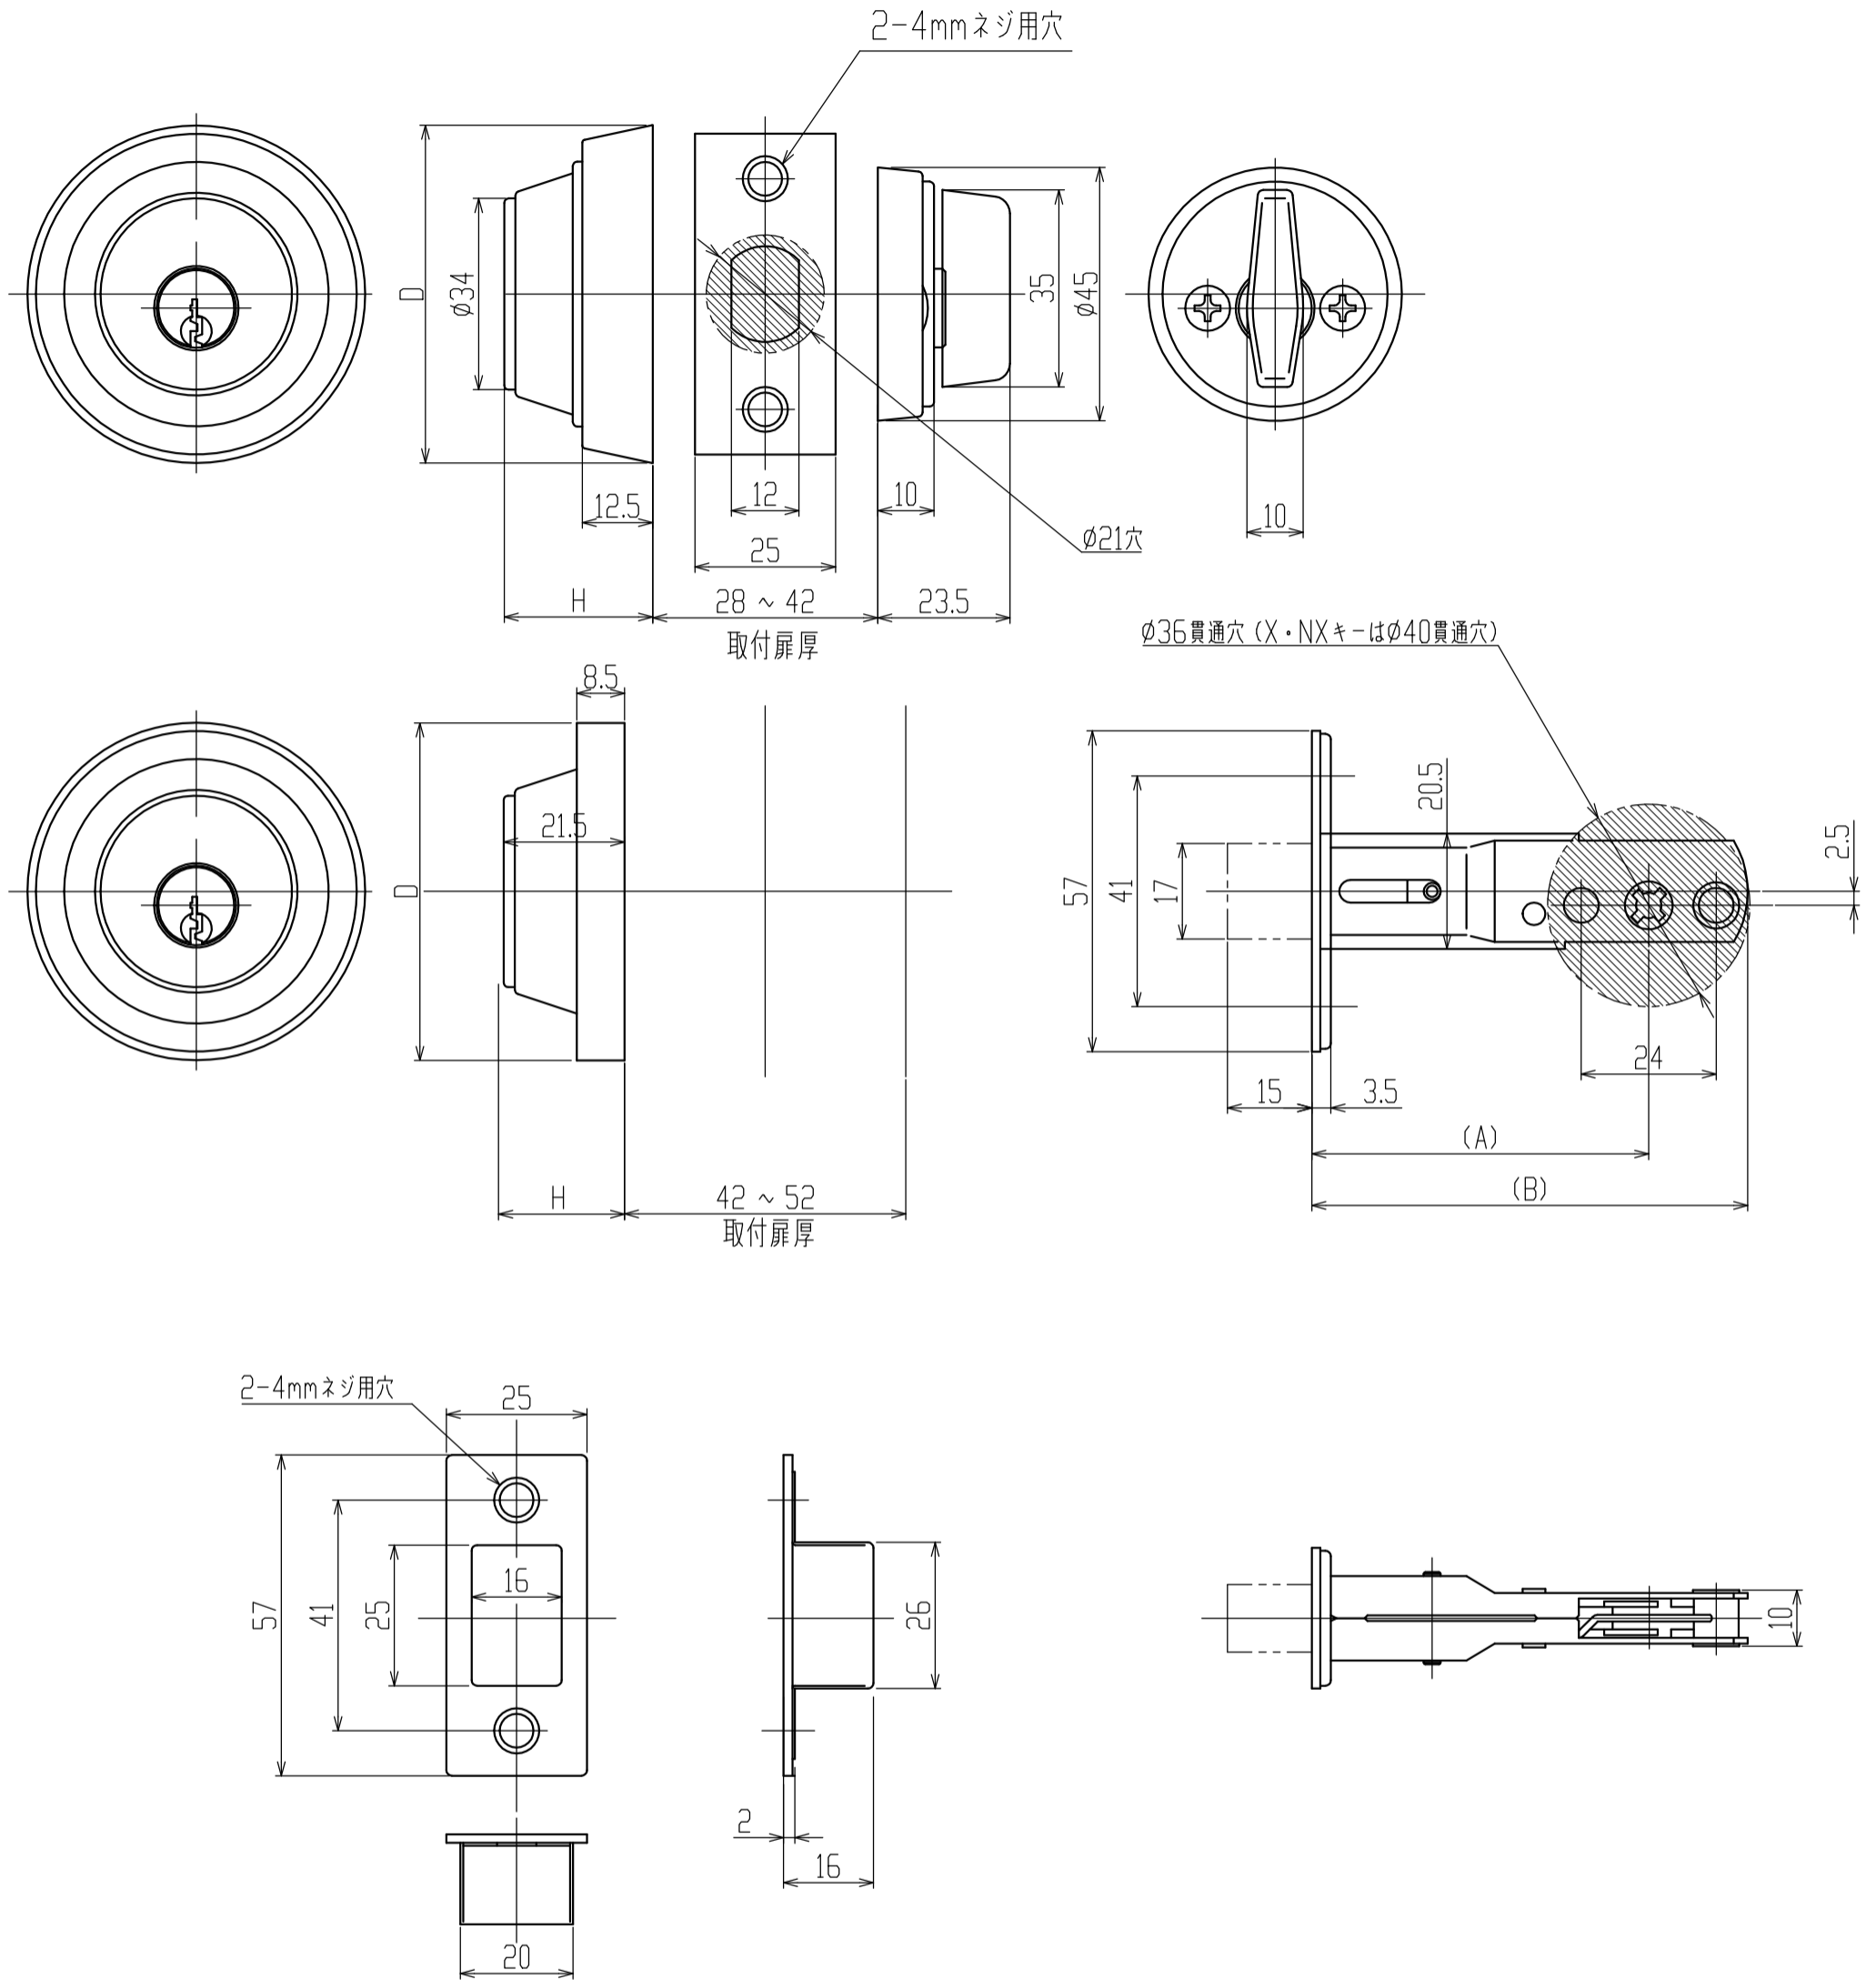

5P-391S-05

● カラー寸法

| 扉厚 (以上 ~ 未満) | 391S | |
|-----------------|--------|--------|
| | 高さ (H) | 直径 (D) |
| 28 ~ 42 | 25.5 | φ62.0 |
| 42 ~ 52 | 21.5 | φ60.0 |
| 52 ~ 57 | 15.5 | φ47.0 |

| バックセット (A) | 錠奥行 (B) |
|---------------|------------|
| 50 | 67.5 |
| 60 | 77.5 |