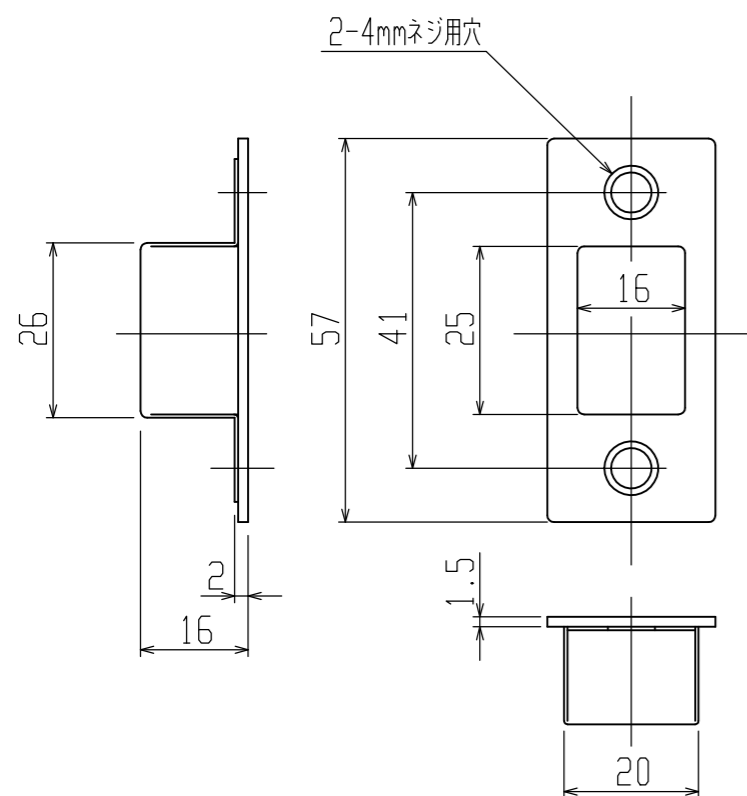

5P,6P,X-393-05-60

● カラー寸法

扉厚 (以上～未満)	6本ピンシリンダー		
	高さ(H)	直径(D)	カラー座
35～45	28	φ55	なし

● カラー寸法

扉厚 (以上～未満)	Xシリンダー		
	高さ(H)	直径(D)	カラー座高さ
28～43	28	φ55	10
43～50	28	φ55	なし

● カラー寸法

扉厚 (以上～未満)	5本ピンシリンダー		
	高さ(H)	直径(D)	カラー座
25～35	28	φ55	なし
35～45	22	φ50	なし