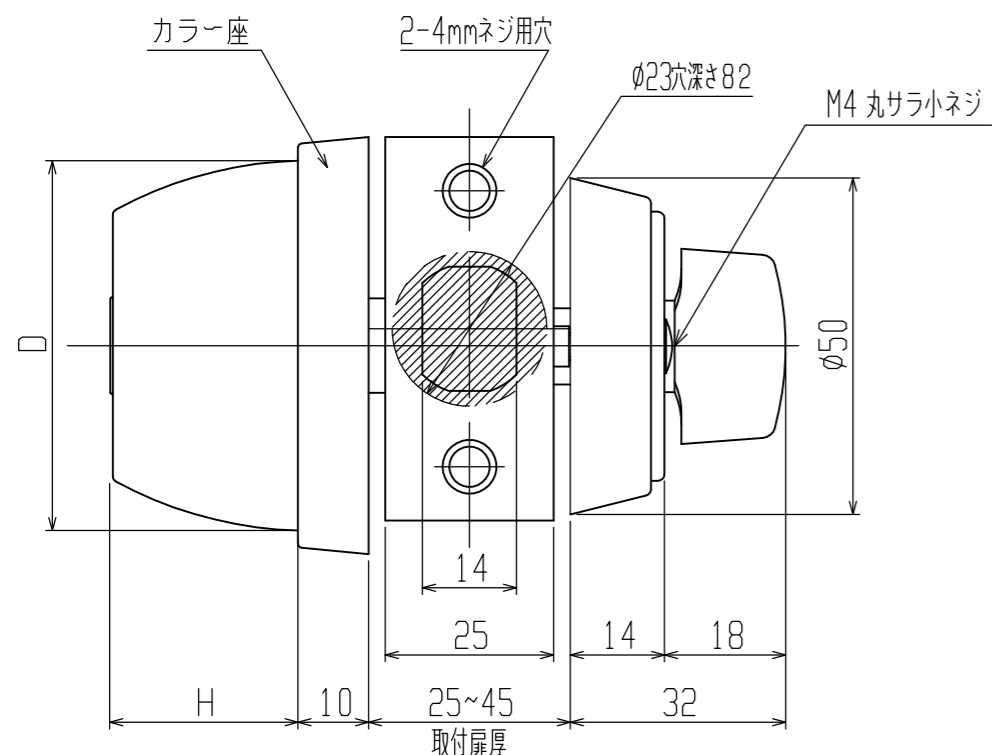

5P,6P,X-393-05-60

● カラー寸法

扉厚 (以上～未満)	6本ピンシリンダー		
	高さ(H)	直径(D)	カラー座
35～45	28	φ55	なし

● カラー寸法

扉厚 (以上～未満)	Xシリンダー		
	高さ(H)	直径(D)	カラー座高さ
28～43	28	φ55	10
43～50	28	φ55	なし

● カラー寸法

扉厚 (以上～未満)	5本ピンシリンダー		
	高さ(H)	直径(D)	カラー座
25～35	28	φ55	なし
35～45	22	φ50	なし