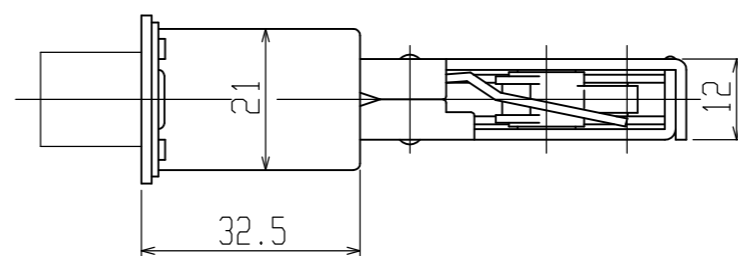

5P,6P,X-393-05-60

● カラー寸法

扉厚 (以上～未満)	6本ピンシリンダー		
	高さ(H)	直径(D)	カラー座
35～45	28	φ55	なし

● カラー寸法

扉厚 (以上～未満)	Xシリンダー		
	高さ(H)	直径(D)	カラー座高さ
28～43	28	φ55	10
43～50	28	φ55	なし

● カラー寸法

扉厚 (以上～未満)	5本ピンシリンダー		
	高さ(H)	直径(D)	カラー座
25～35	28	φ55	なし
35～45	22	φ50	なし