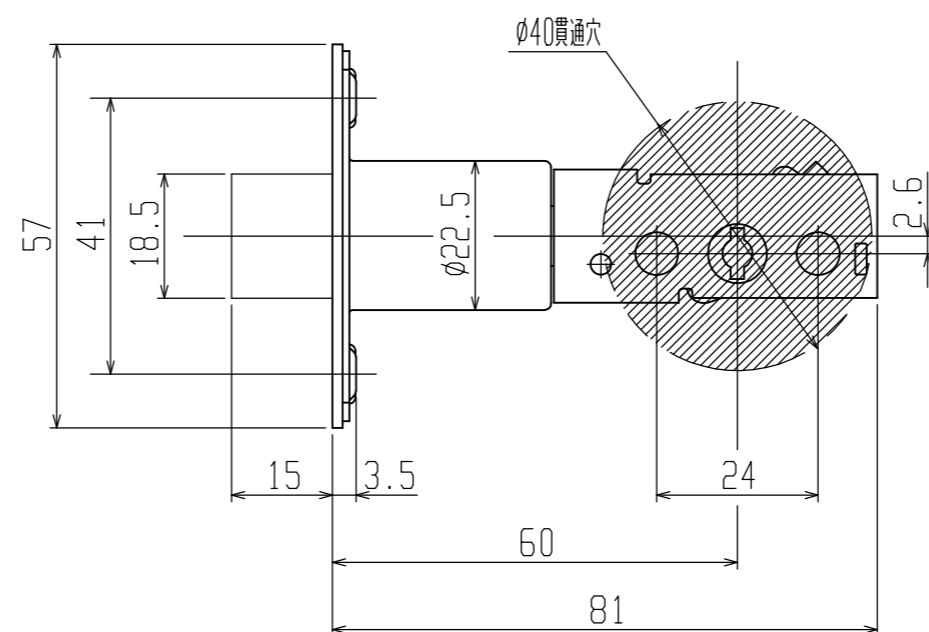

5P,6P,X-393-05-60

● カラー寸法

扉厚 (以上～未満)	6本ピンシリンダー		
	高さ(H)	直径(D)	カラー座
35～45	28	φ55	なし

● カラー寸法

扉厚 (以上～未満)	Xシリンダー		
	高さ(H)	直径(D)	カラー座高さ
28～43	28	φ55	10
43～50	28	φ55	なし

● カラー寸法

扉厚 (以上～未満)	5本ピンシリンダー		
	高さ(H)	直径(D)	カラー座
25～35	28	φ55	なし
35～45	22	φ50	なし