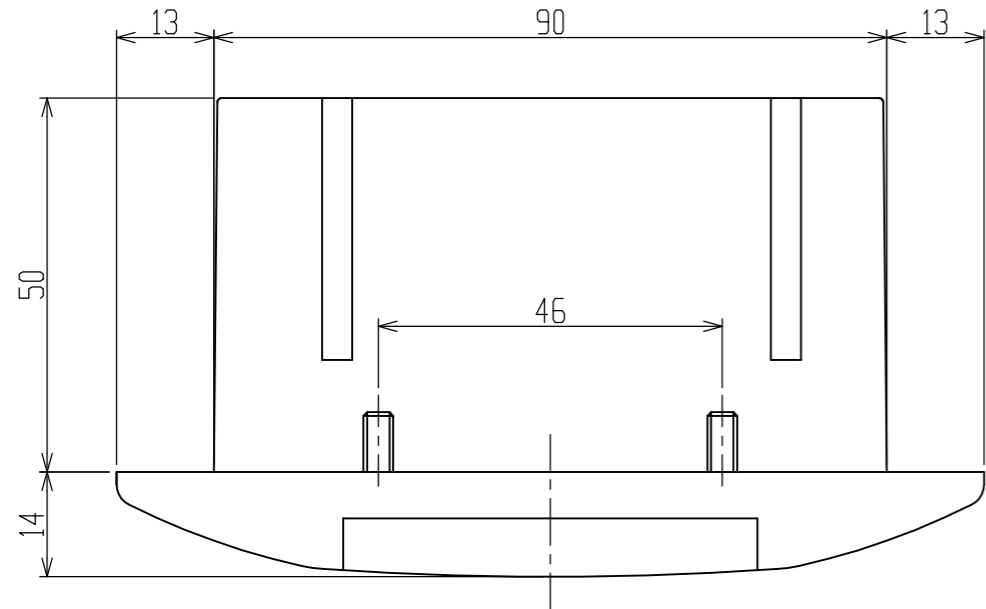

EKC-20

回路図

無電圧C接点出力端子