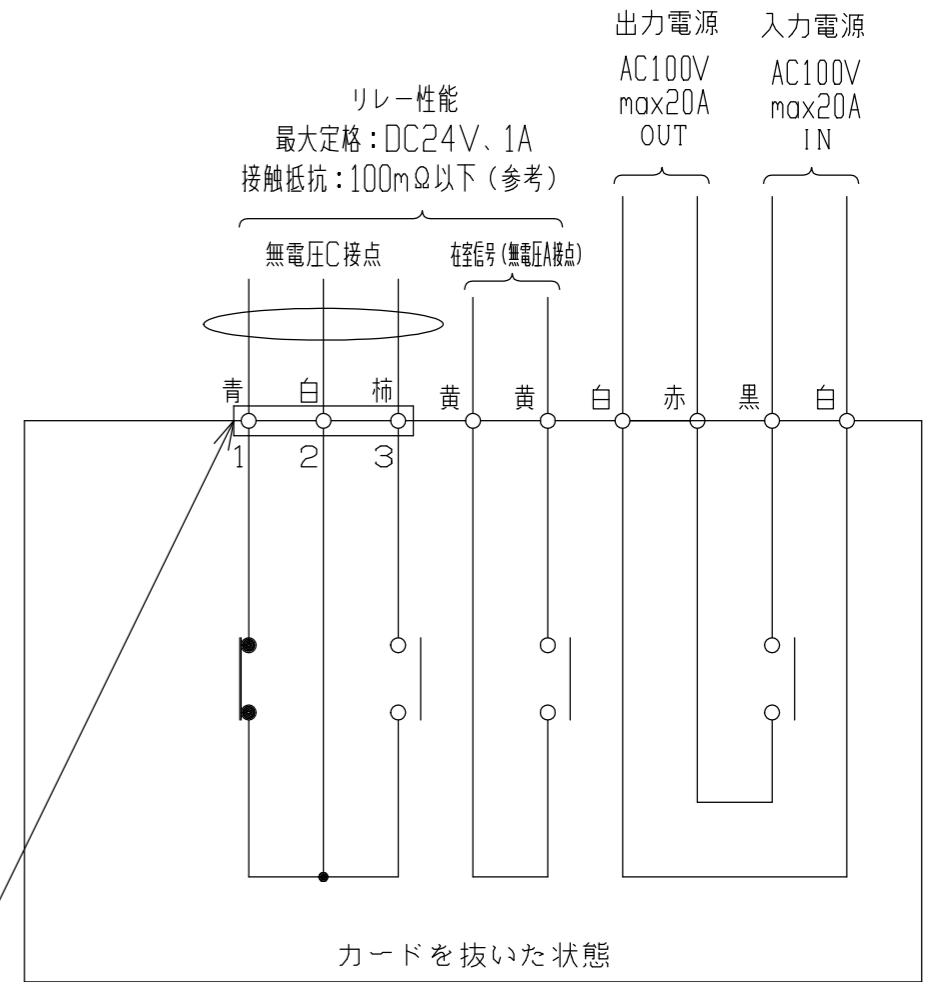

EKC-20

回路図

無電圧C接点出力端子