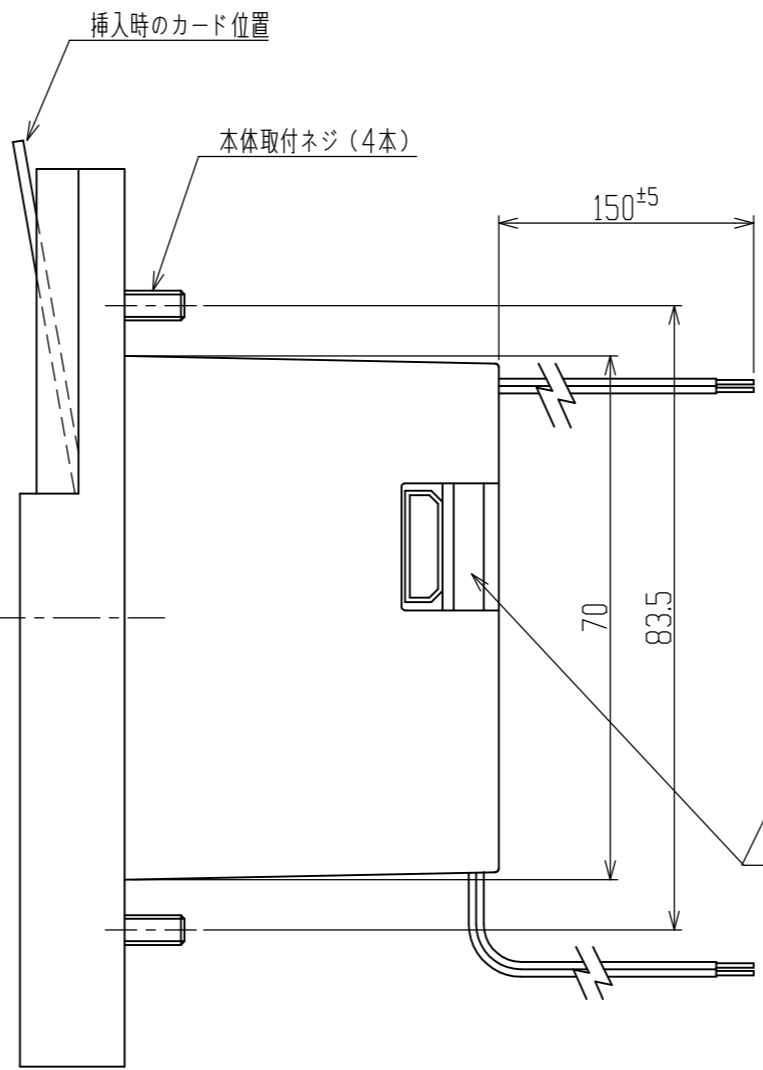

EKC-20

回路図

無電圧C接点出力端子