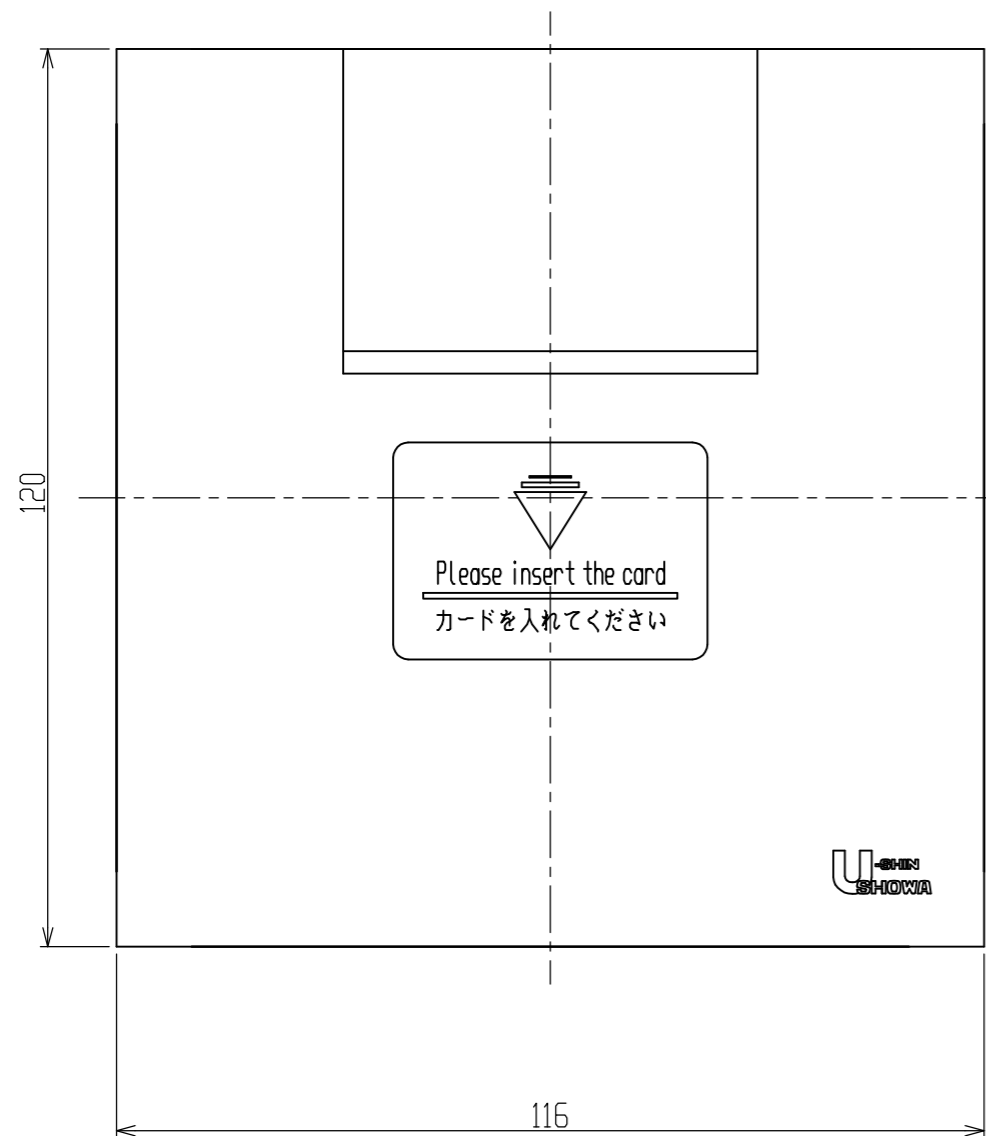

EKC-20

回路図

無電圧C接点出力端子