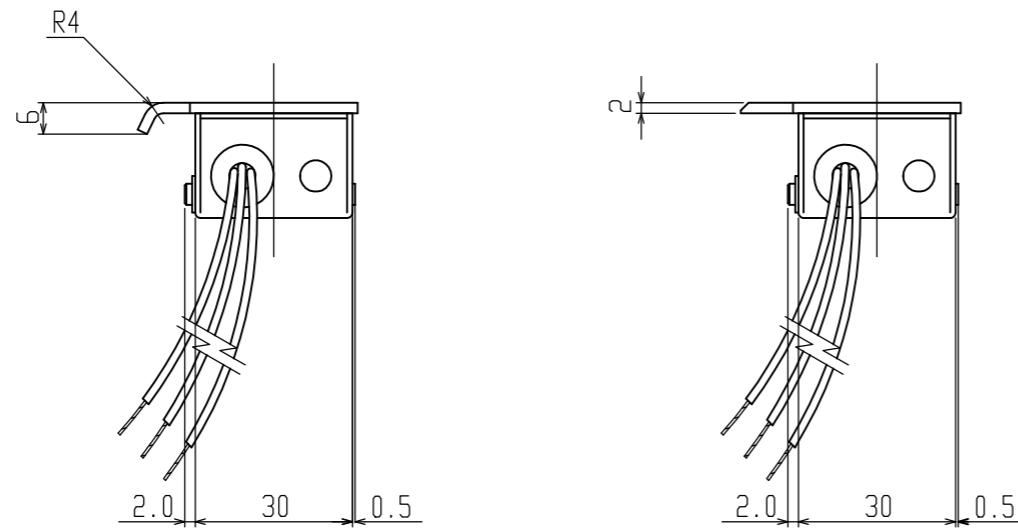

# ES-22

●両開き用L寸法

扉厚(以上~未満)	L
34~38	18.5
38~43	21.0
43~48	23.5
48~53	26

注) A寸法は対応錠のデッドボルト、ラッチボルトの厚みにより異なります。(スタンダード寸法はA=9)