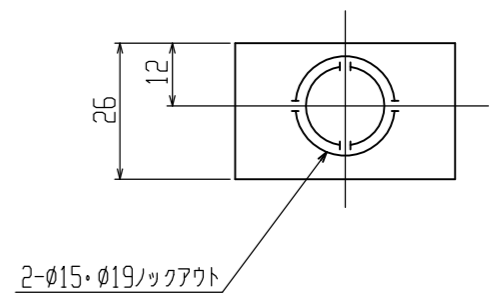

# ES-22

●両開き用L寸法

扉厚(以上~未満)	L
34~38	18.5
38~43	21.0
43~48	23.5
48~53	26

注) A寸法は対応錠のデッドボルト、ラッチボルトの厚みにより異なります。(スタンダード寸法はA=9)