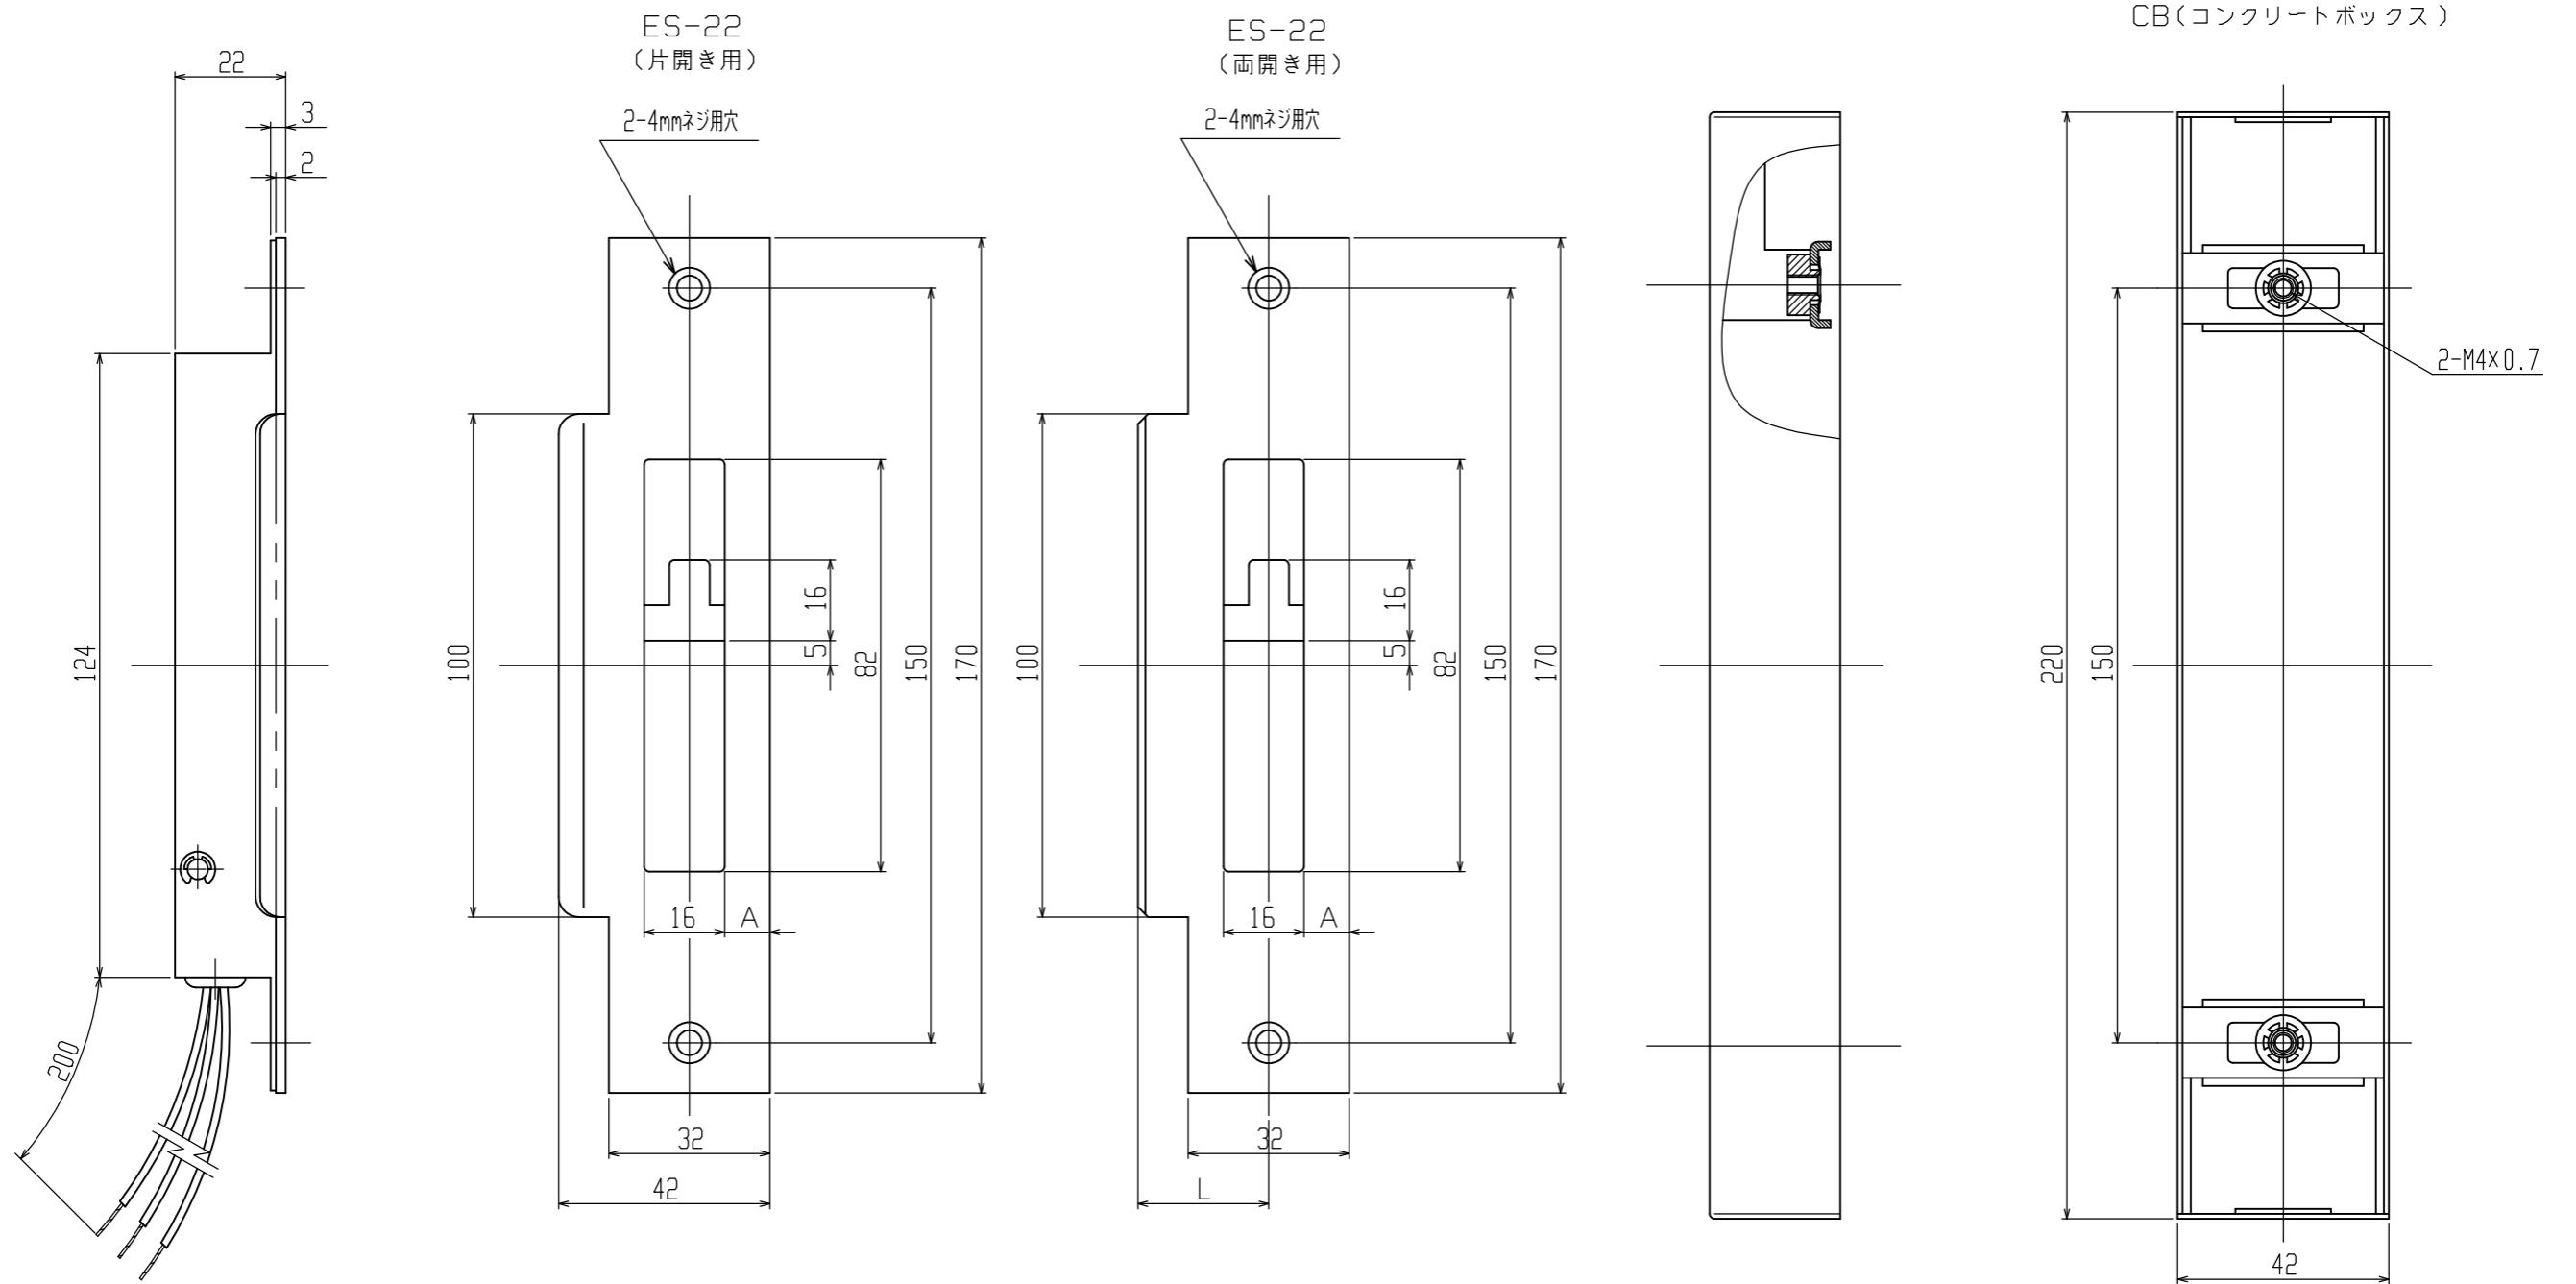

# ES-22

●両開き用L寸法

扉厚(以上~未満)	L
34~38	18.5
38~43	21.0
43~48	23.5
48~53	26

注) A寸法は対応錠のデッドボルト、ラッチボルトの厚みにより異なります。(スタンダード寸法はA=9)