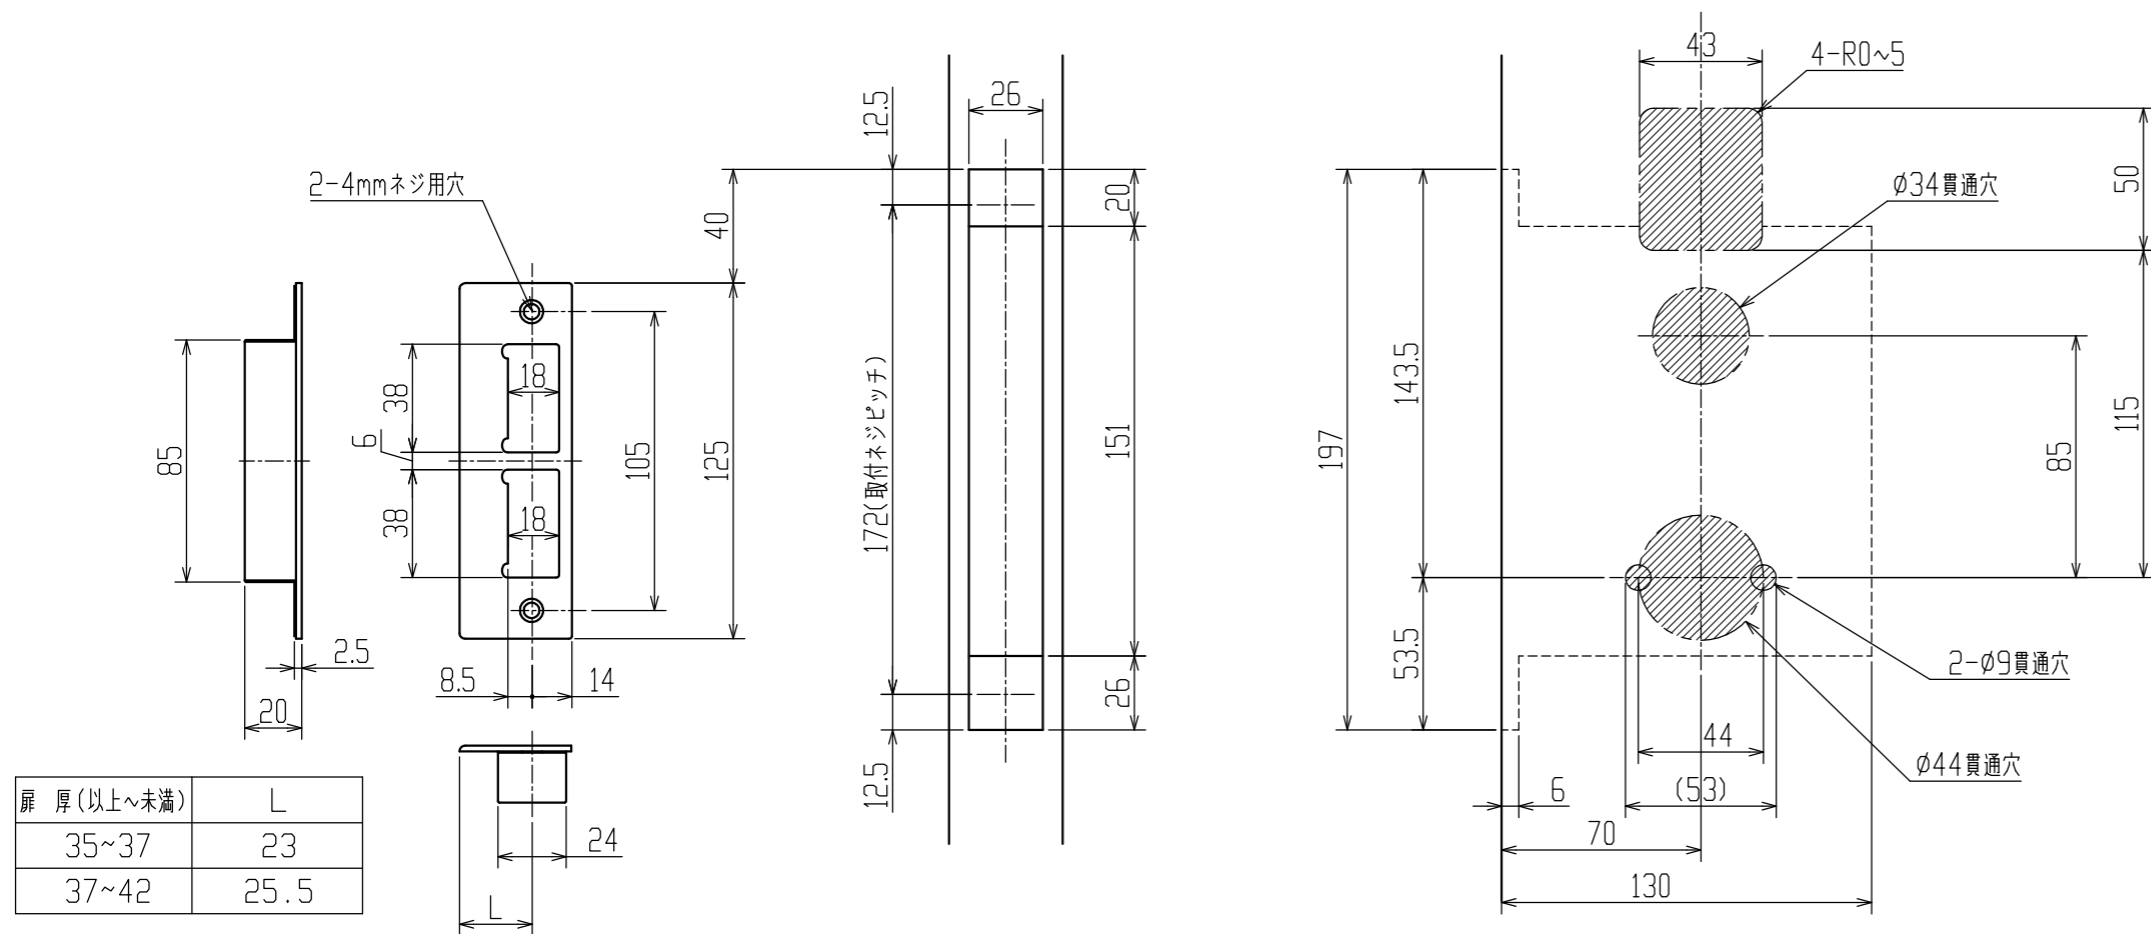

HRA-50P

扉厚(以上~未満)	L
35~37	23
37~42	25.5