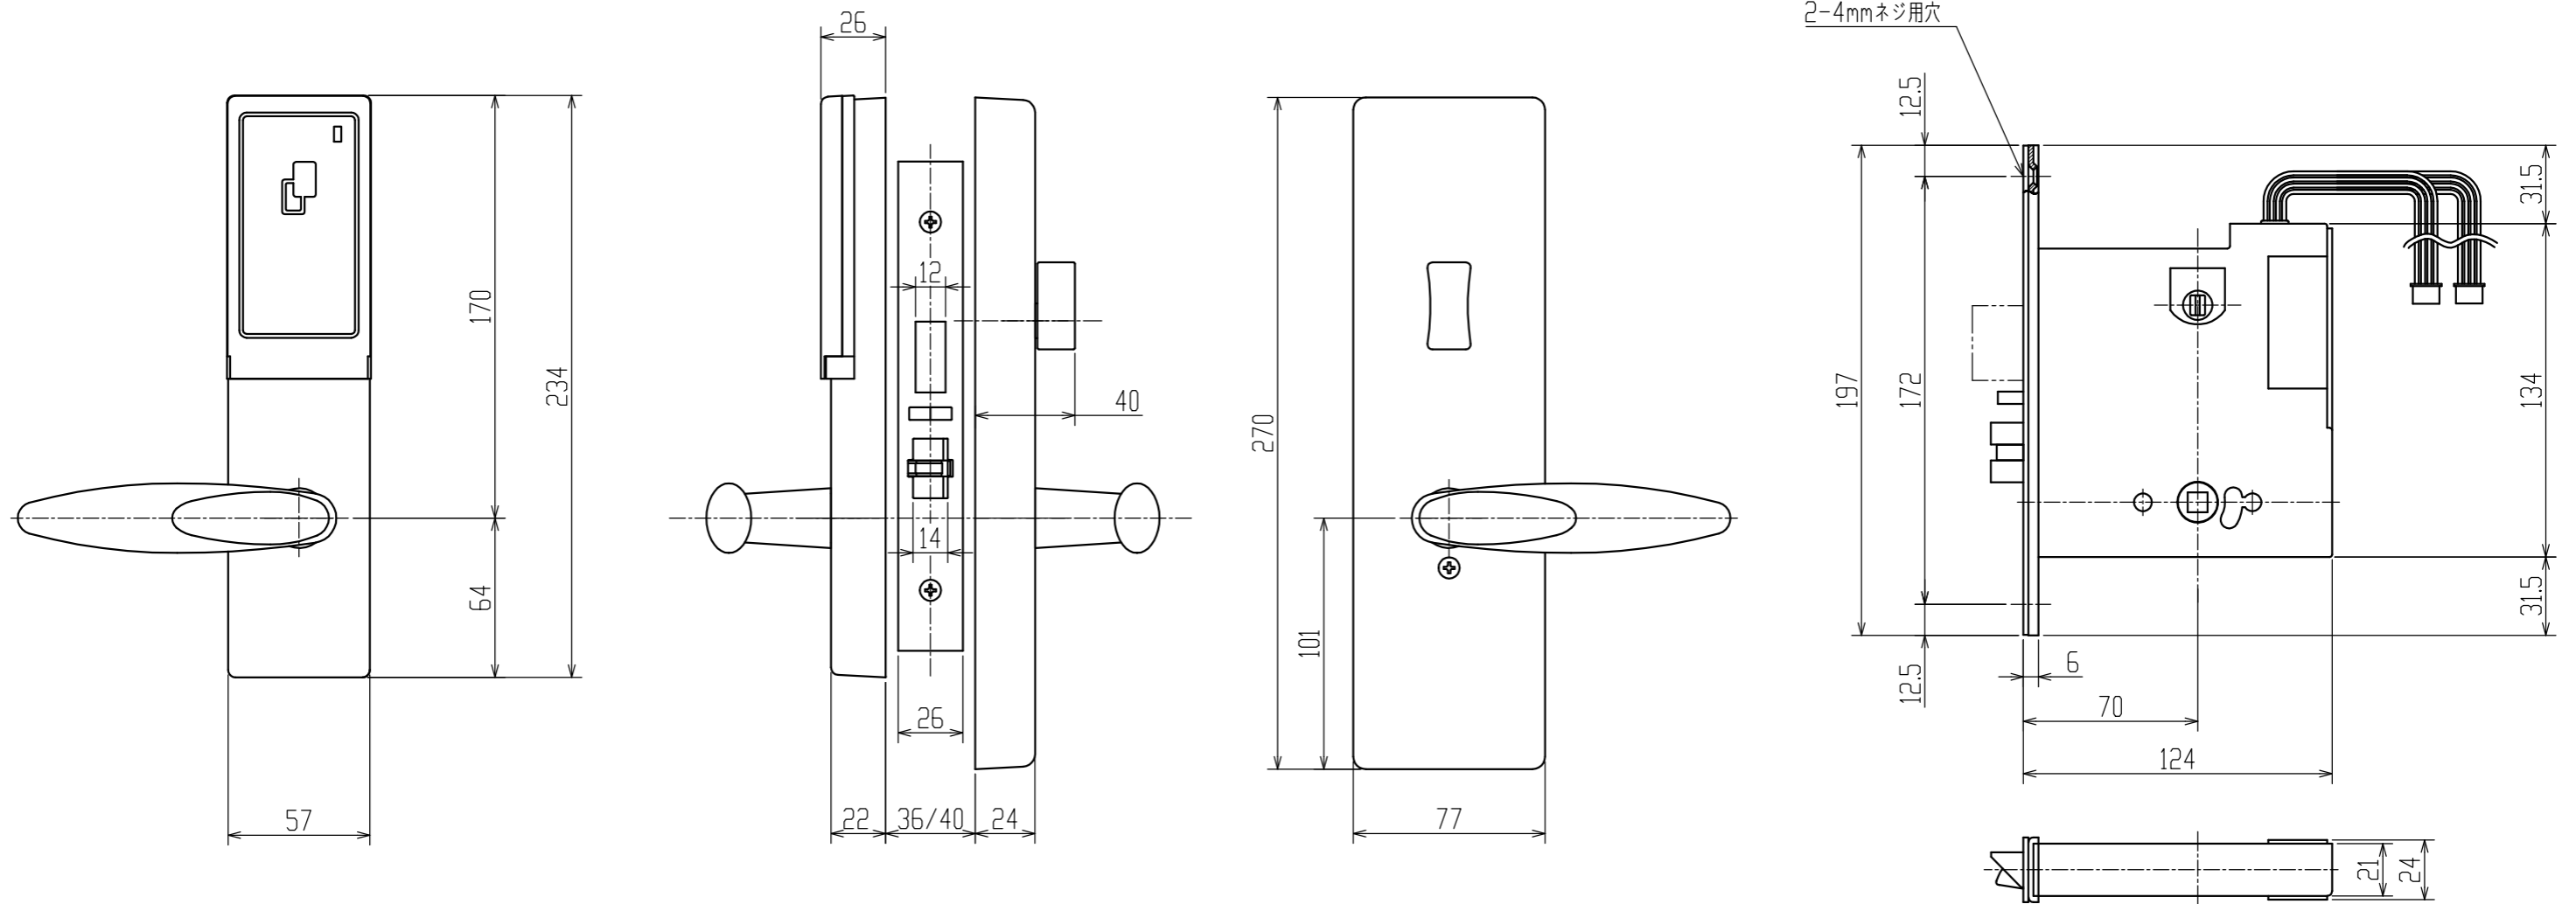

HRA-50P

扉厚(以上~未満)	L
35~37	23
37~42	25.5