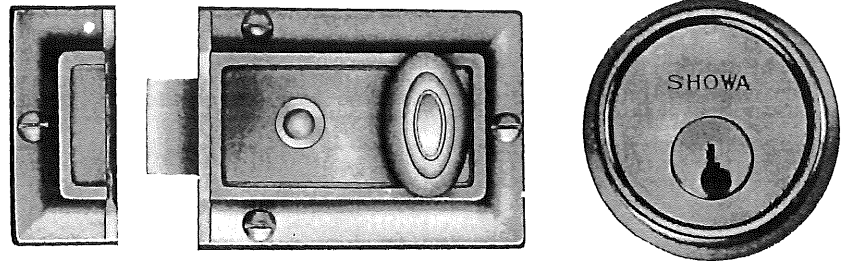

# 7532

NIGHT LATCHES SERIES

7532

夜間に使用することを目的とし、扉を閉めれば自動的に施錠される補助錠です。

## ●特長

ストップボタン付 ■施錠時ラッチボルト用ストップボタンを下げる(又は上げる)とキーでも解錠できないストッパー付です。  
 取り付けが簡単 ■扉側面に貫通穴をあければあとは引き付けビスだけで取り付けられます。