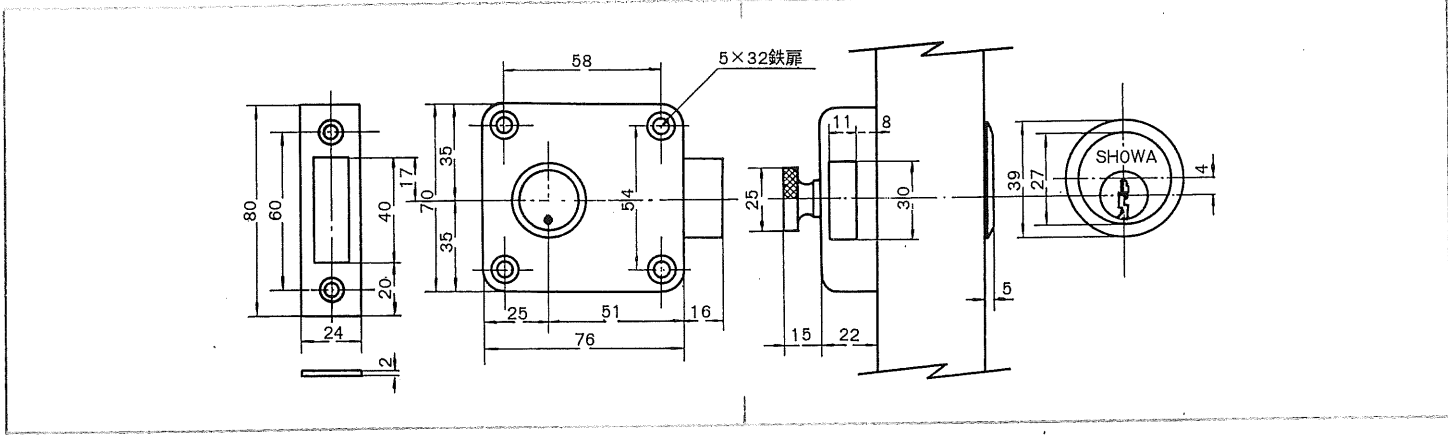

シリンダー面付本締錠

☆# 7651

仕様

- ・バックセット 51mm
- ・取付扉框厚 33mm-42mm
- ・6本ピン専用シリンダー付

本錠は面付タイプのシリンダー本締錠です。

玄関、勝手口等直接外部に通じる扉の補助錠として御利用頂ければ最も良くその効果を発揮致します。

SL型空締錠とシリンダー面付本締錠との組合せ。

本セットは、#7651と#264を組合せた大変便利なものです。(基準組合せ)

- この他にも#7651はあらゆる扉錠と組合せ、御使用頂けます。

セフティロックセット

☆# 7500

☆印は受注生産品番