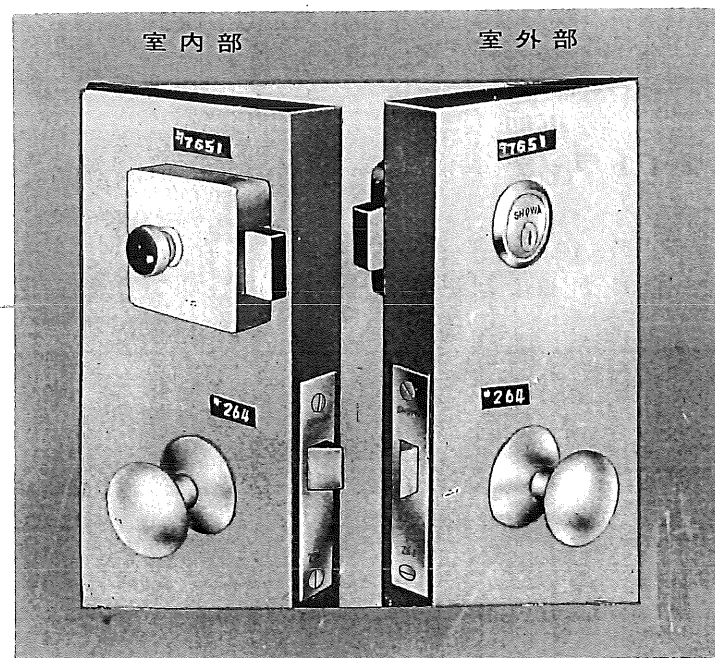

シリンダー面付本締錠

☆# 7651

仕様

- ・バックセット 51mm
- ・取付扉框厚 33mm-42mm
- ・6本ピン専用シリンダー付

本錠は面付タイプのシリンダー本締錠です。

玄関、勝手口等直接外部に通じる扉の補助錠として御利用頂ければ最も良くその効果を発揮致します。

SL型空締錠とシリンダー面付本締錠との組合せ。

本セットは、#7651と#264を組合せた大変便利なものです。(基準組合せ)

- この他にも#7651はあらゆる扉錠と組合せ、御使用頂けます。

セフティロックセット

☆# 7500

☆印は受注生産品番