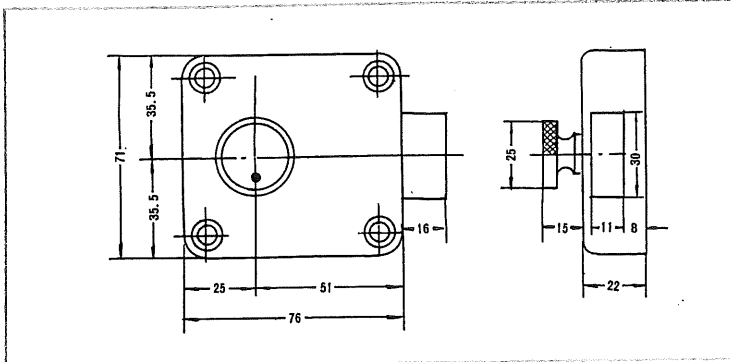

SL型空締錠とシリンダー面付本締錠との組合せ。

本セットは、#7651と#264を組合せた大変便利なものです。(基準組合せ)

- ●この他にも#7651はあらゆる扉錠と組合せ、御使用頂けます。