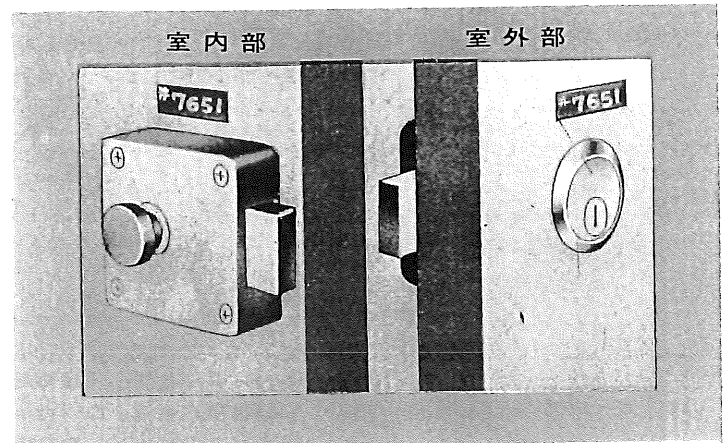

シリンダー面付本締錠

☆# 7651

仕様

- ・バックセット 51mm
- ・取付扉框厚 33mm-42mm
- ・6本ピン専用シリンダー付

本錠は面付タイプのシリンダー本締錠です。

玄関、勝手口等直接外部に通じる扉の補助錠として御利用頂ければ最も良くその効果を発揮致します。

SL型空締錠とシリンダー面付本締錠との組合せ。

本セットは、#7651と#264を組合せた大変便利なものです。(基準組合せ)

- この他にも#7651はあらゆる扉錠と組合せ、御使用頂けます。

セフティロックセット

☆# 7500

☆印は受注生産品番