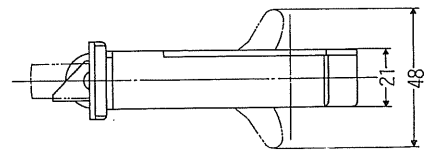

ケースロック

C D シリーズ

バックセット：70mm

取付扉厚：35～50mm

スペーシング

品番	05	15	26	35	63
シリンダー側	85	—	85	85	—
サムターン側	60	—	—	—	60

フロントの上端よりストライクの上端までの差は38mmとする