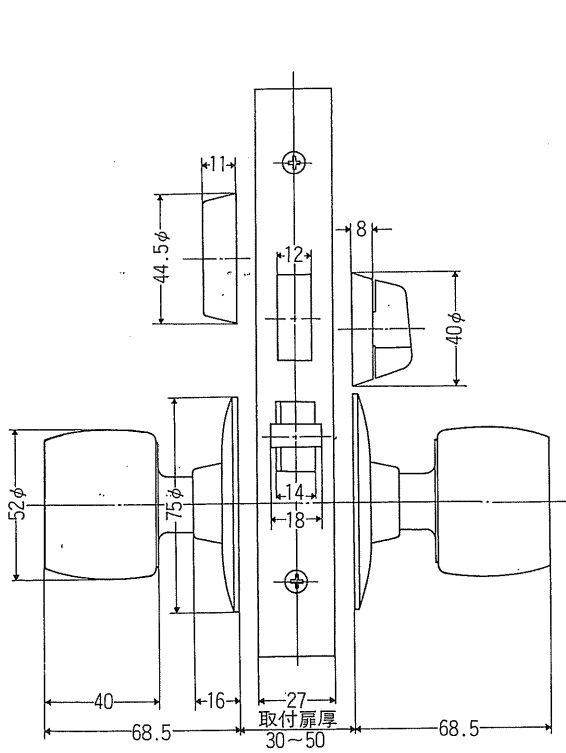

ケースロック

C D シリーズ

バックセット：70mm

取付扉厚：35～50mm

スペーシング

品番	05	15	26	35	63
シリンダー側	85	—	85	85	—
サムターン側	60	—	—	—	60

フロントの上端よりストライクの上端までの差は38mmとする