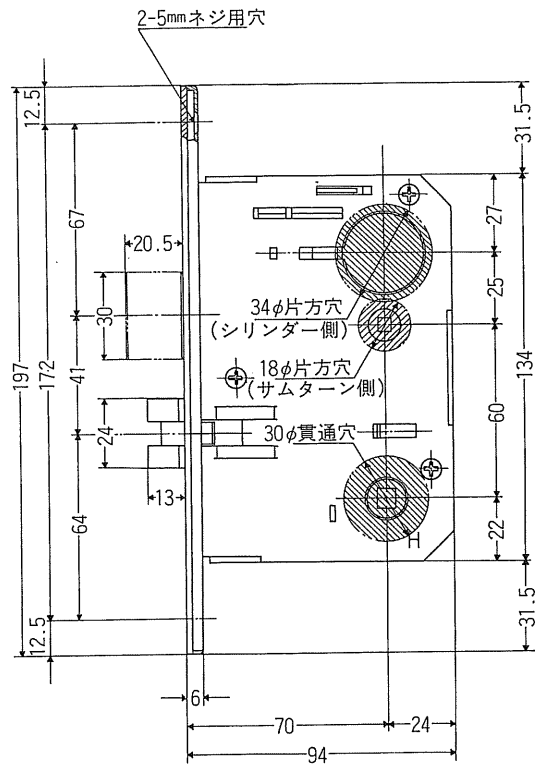

ケースロック

C D シリーズ

バックセット：70mm

取付扉厚：35～50mm

スペーシング

品番	05	15	26	35	63
シリンダー側	85	—	85	85	—
サムターン側	60	—	—	—	60

フロントの上端よりストライクの上端までの差は38mmとする