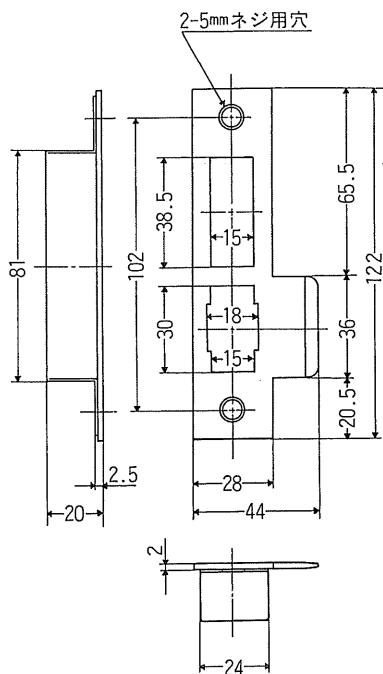

ケースロック

C D シリーズ

バックセット：70mm

取付扉厚：35～50mm

スペーシング

品番	05	15	26	35	63
シリンダー側	85	—	85	85	—
サムターン側	60	—	—	—	60

フロントの上端よりストライクの上端までの差は38mmとする