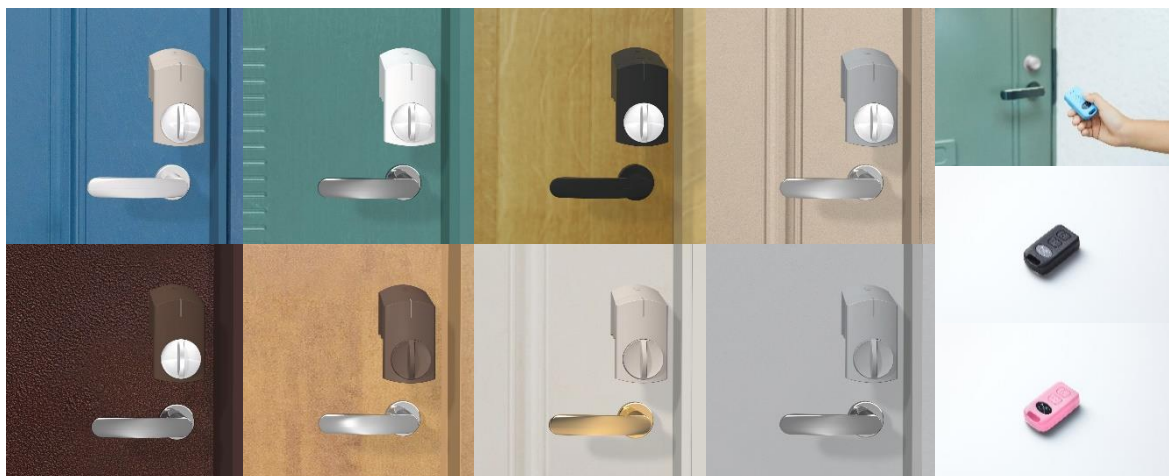

■ SADIOT LOCK 新製品の特徴

① 大切な玄関を彩る豊富なカラーバリエーション(新)

スマートロック初の8色展開、新たに登場した2色のリモコンキーの豊富なカラーバリエーションにより、お客様のお好みや、ご自宅のドアの素材にあわせて、様々な色の組み合わせをお楽しみいただけます。