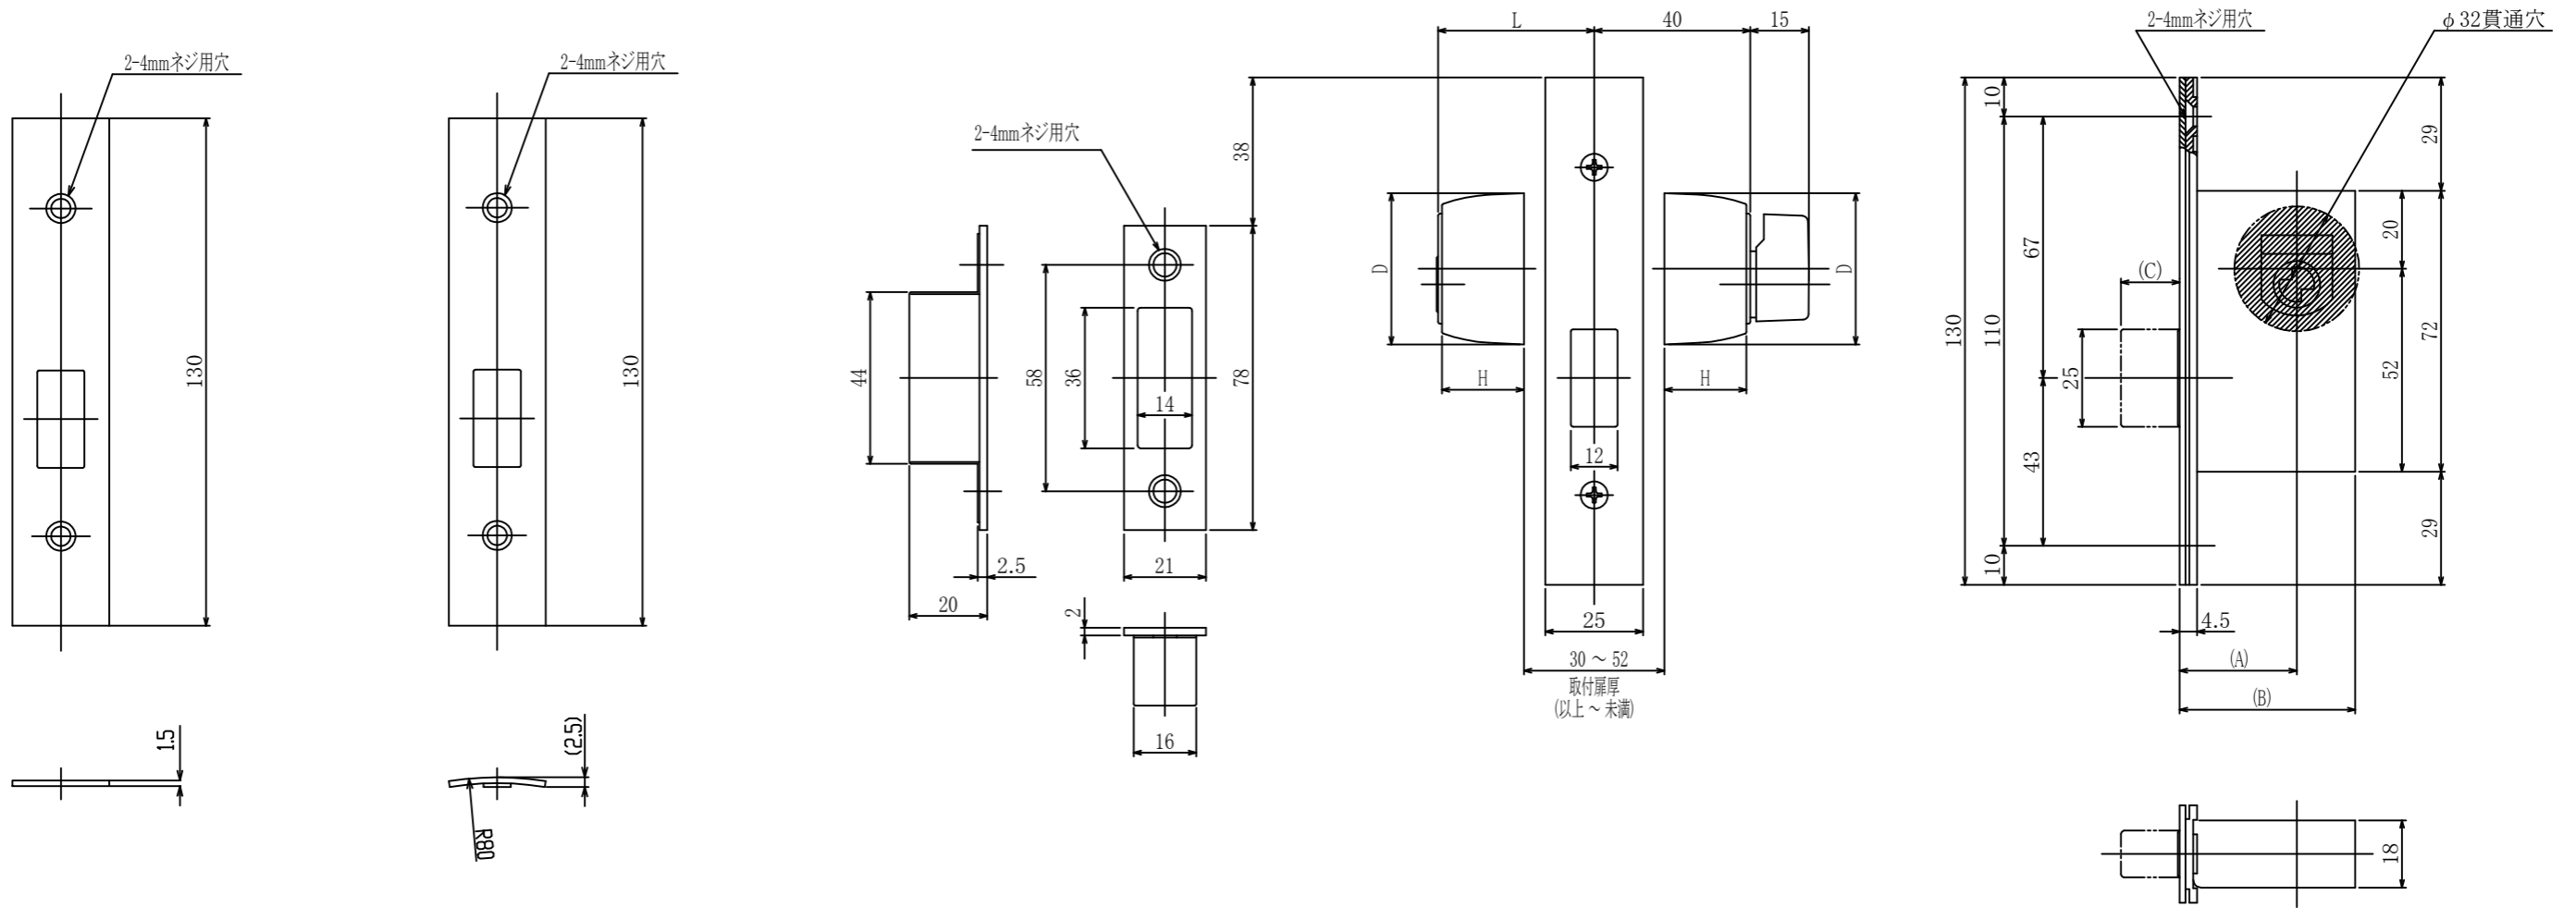

397-05-25,30,40,50

●カラー寸法

扉厚 (以上～未満)	X・NXキーシリンダー L=42.5	
	高さ(H)	直径(D)
30～38	23.5	φ 39.0
38～42	21.0	φ 39.0
42～46	18.5	φ 38.5
46～52	16.0	φ 38.5

●カラー寸法

扉厚 (以上～未満)	シリンダー(5, 6本ピン)、 サムターン L=40		エマーゼンシー(65)、 表示器(68) L=32.5	
	高さ(H)	直径(D)	高さ(H)	直径(D)
30～34	23.5	φ 39.0	16.0	φ 38.5
34～42	21.0	φ 39.0	13.5	φ 38.0
42～52	16.0	φ 38.5	8.5	φ 37.5

バックセット (A)	錠奥行 (B)	チリ出し (C)
25	40	15
30	45	15
40	60	17
50	70	17