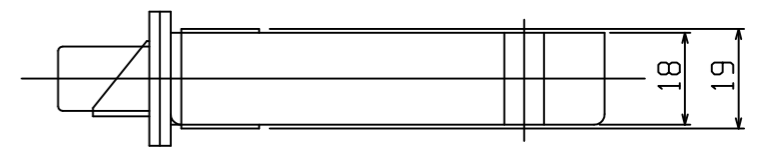

535-05-70-DA

* ケースハンドルの場合φ12

●カラー寸法

扉厚 (以上~未満)	X・NXキーシリンダー A = 42.5	
	高さ(H)	直径(D)
30 ~ 38	23.5	φ39.0
38 ~ 42	21.0	φ39.0
42 ~ 45	18.5	φ38.5
46 ~ 52	16.0	φ38.5

扉厚 (以上~未満)	シリンダー(5, 6本ピン)、サムターン A = 40		エマージェンシー(65)、表示器(68) A = 32.5	
	高さ(H)	直径(D)	高さ(H)	直径(D)
30 ~ 34	23.5	φ39.0	16.0	φ38.5
34 ~ 42	21.0	φ39.0	13.5	φ38.0
42 ~ 52	16.0	φ38.0	8.5	φ37.5