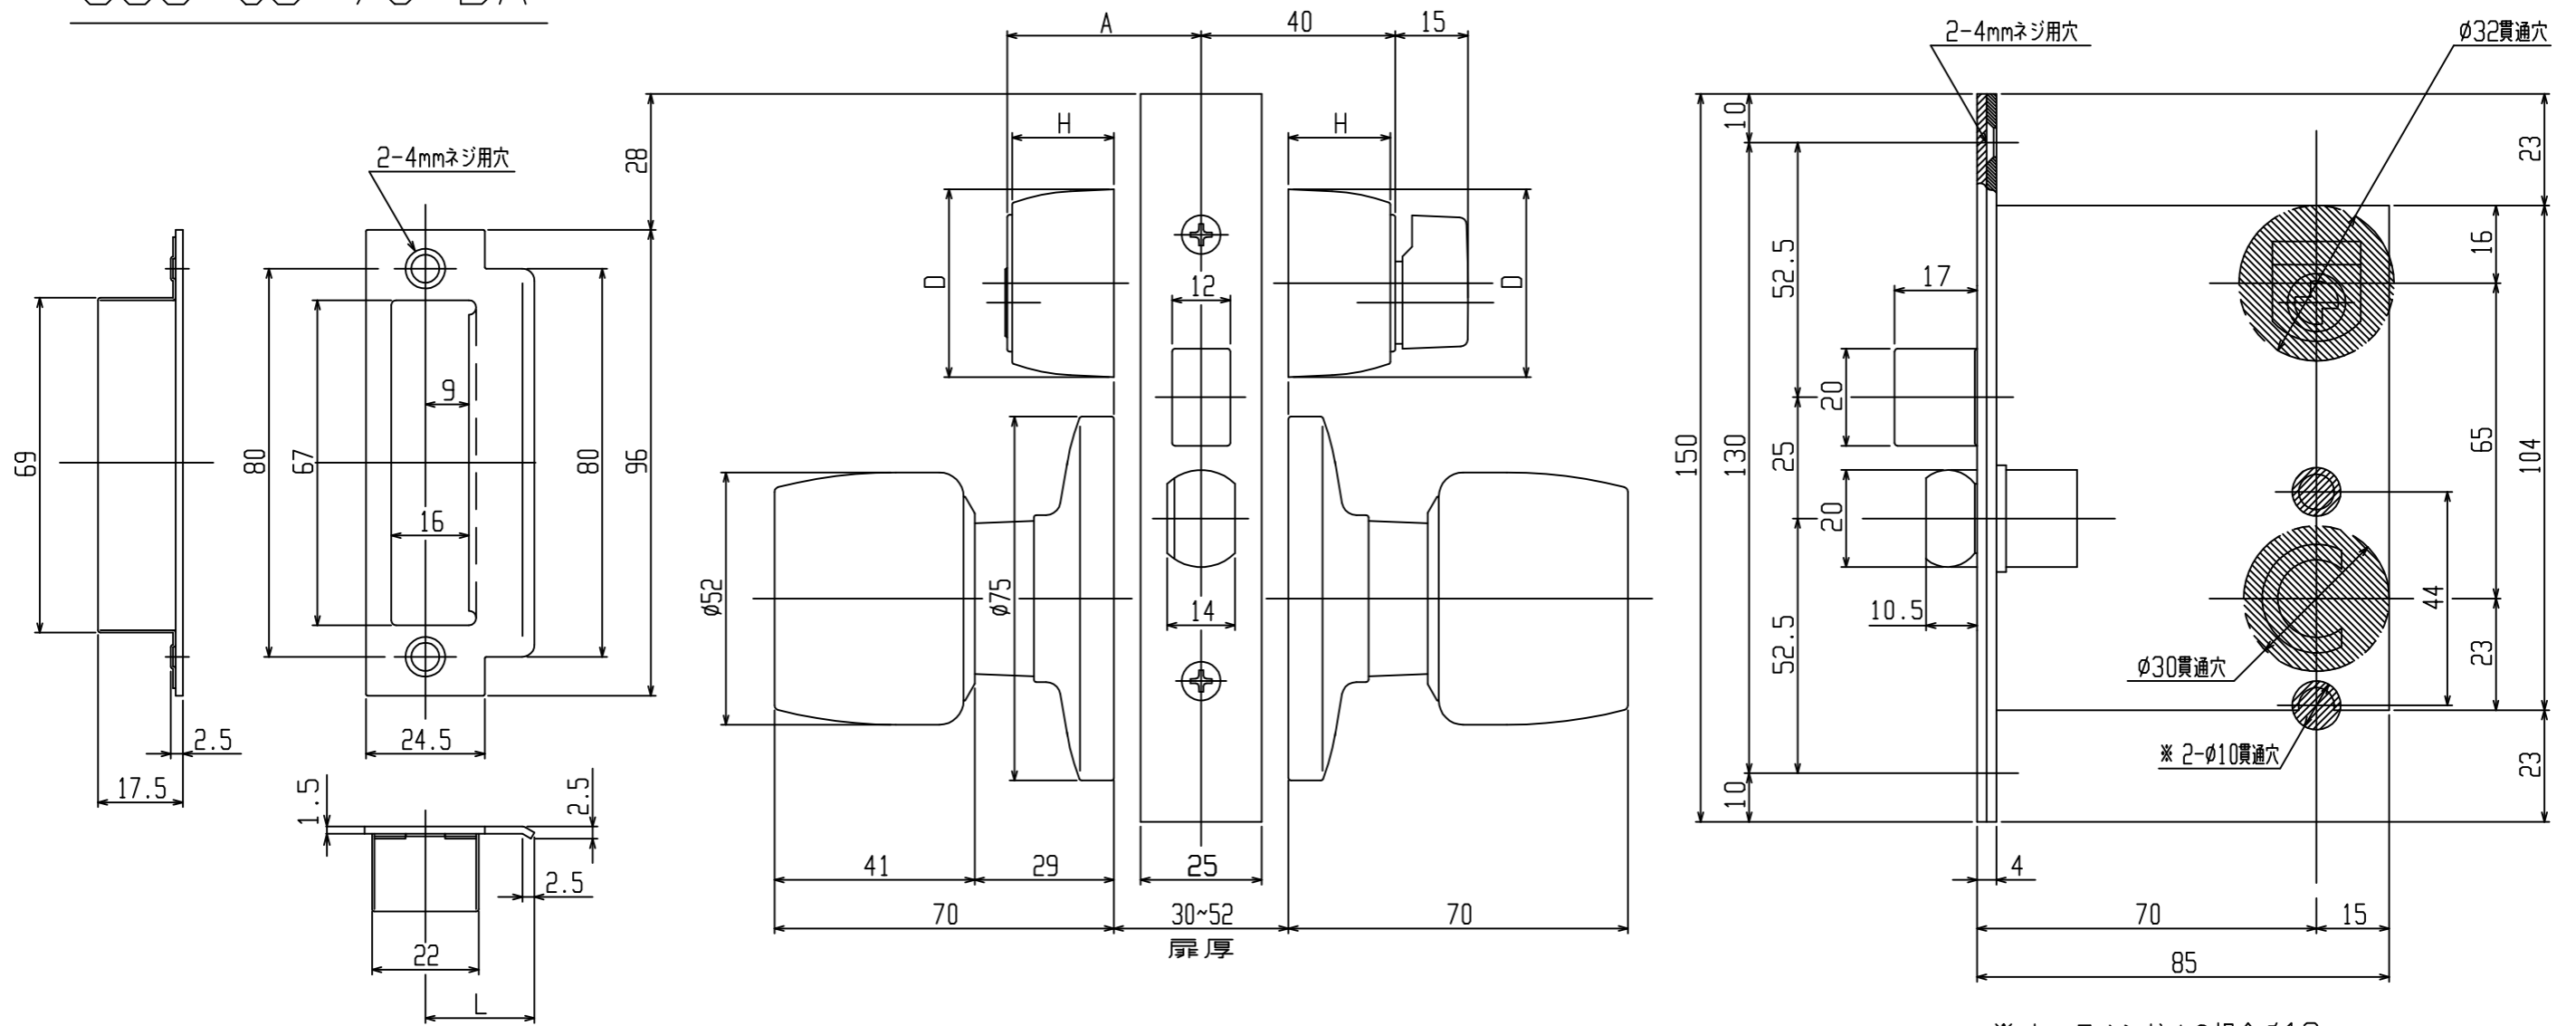

535-05-70-DA

* ケースハンドルの場合φ12

●カラー寸法

扉厚 (以上~未満)	X・NXキーシリンダー A = 42.5	
	高さ(H)	直径(D)
30 ~ 38	23.5	φ39.0
38 ~ 42	21.0	φ39.0
42 ~ 45	18.5	φ38.5
46 ~ 52	16.0	φ38.5

扉厚 (以上~未満)	シリンダー(5, 6本ピン)、サムターン A = 40		エマージェンシー(65)、表示器(68) A = 32.5	
	高さ(H)	直径(D)	高さ(H)	直径(D)
30 ~ 34	23.5	φ39.0	16.0	φ38.5
34 ~ 42	21.0	φ39.0	13.5	φ38.0
42 ~ 52	16.0	φ38.0	8.5	φ37.5