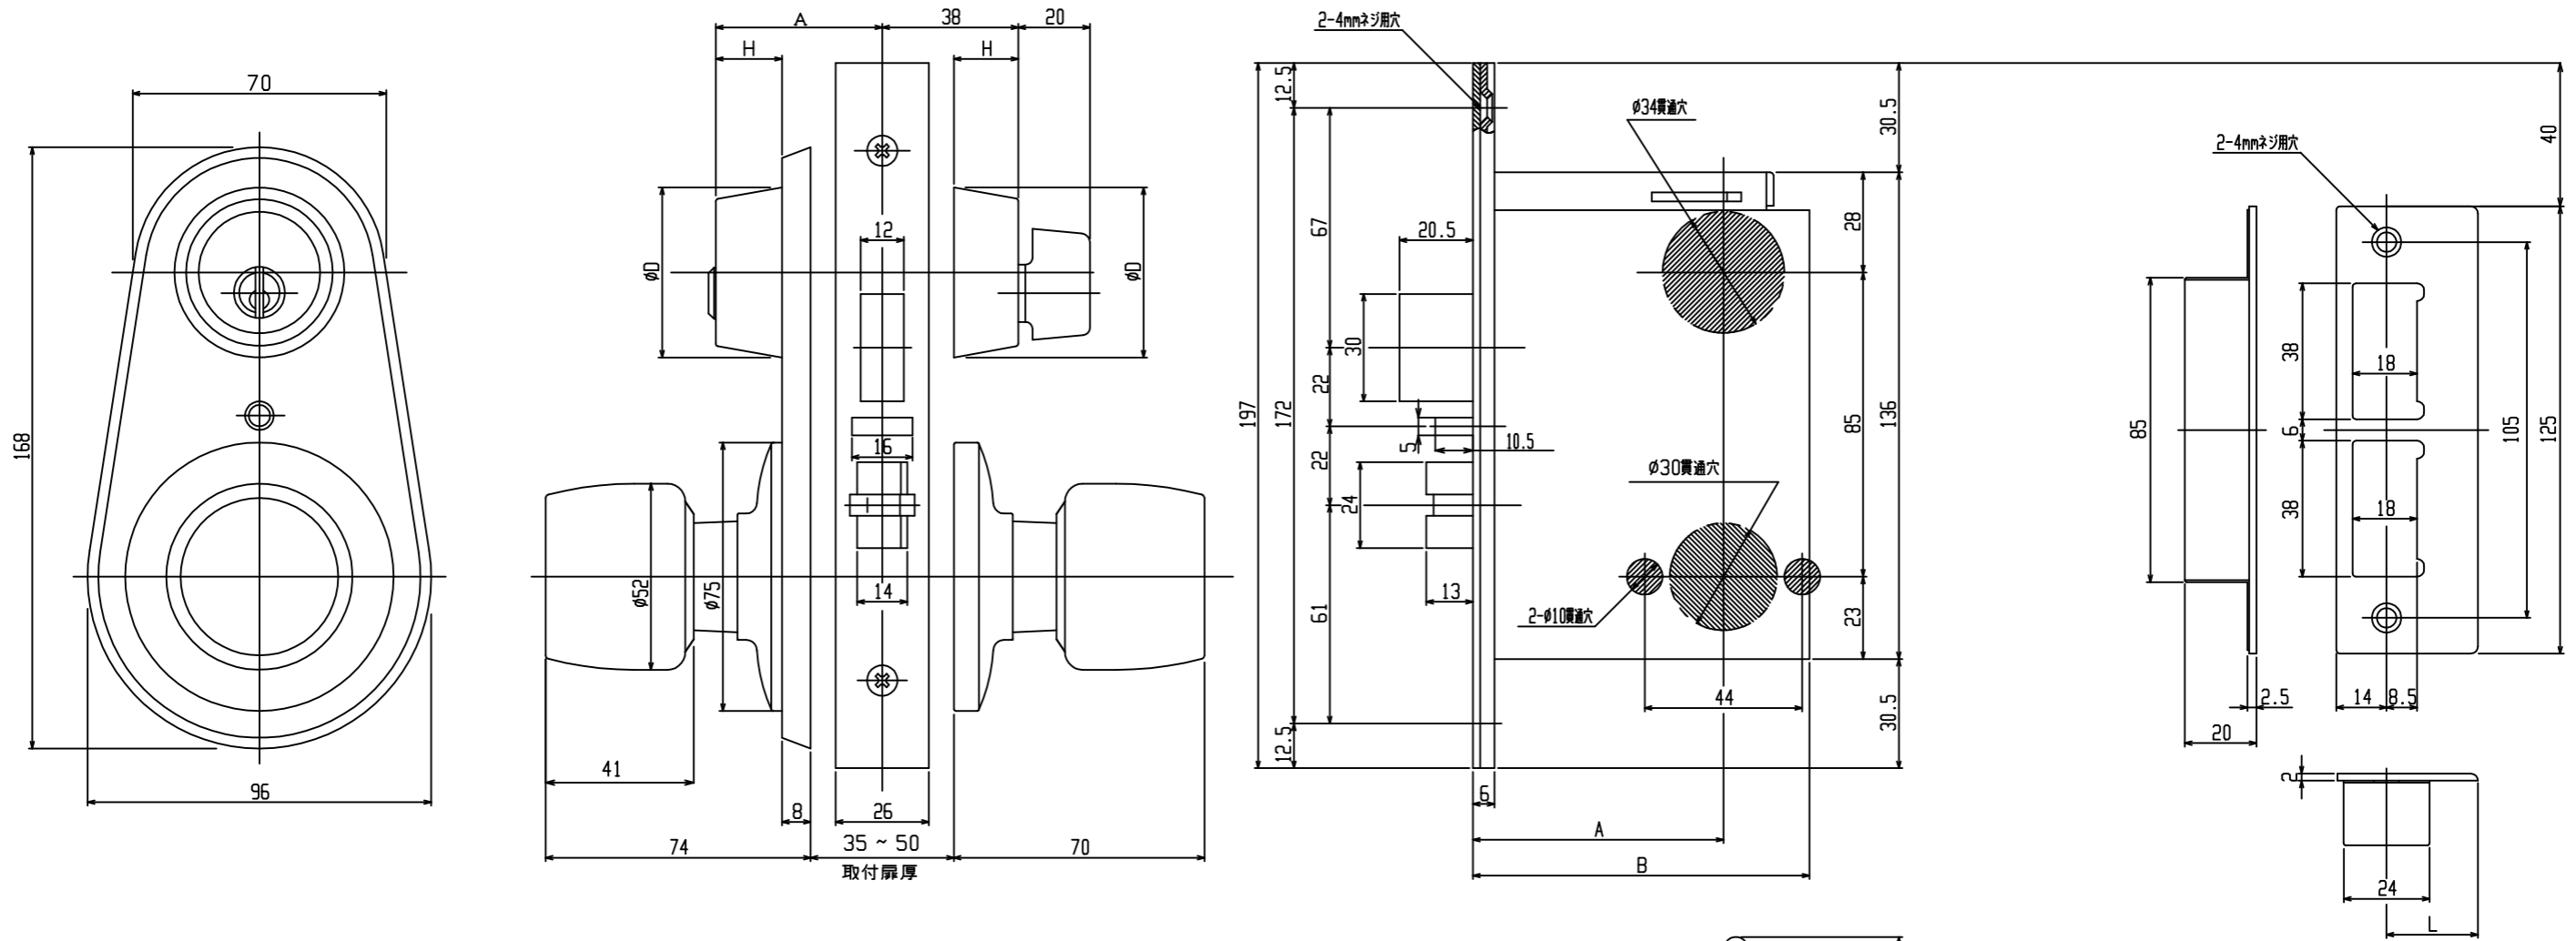

X-CH-50-DA

●カラー寸法

扉厚	Xキリンダー、ピシリンダー、SAMター		NXキリンダー		バグゼットA	錠奥行B
	A = 47		A = 49.5			
	高さ(H)	直径(D)	高さ(H)	直径(D)		
35 ~ 38球満	21.0	φ48.5	36	22.5	70	94
38 ~ 43球満	18.5	φ47.5	40	21.5	90	114
43 ~ 48球満	16.0	φ46.5	45	18.5	100	124
48 ~ 50	13.5	φ45.5	50	16.0		