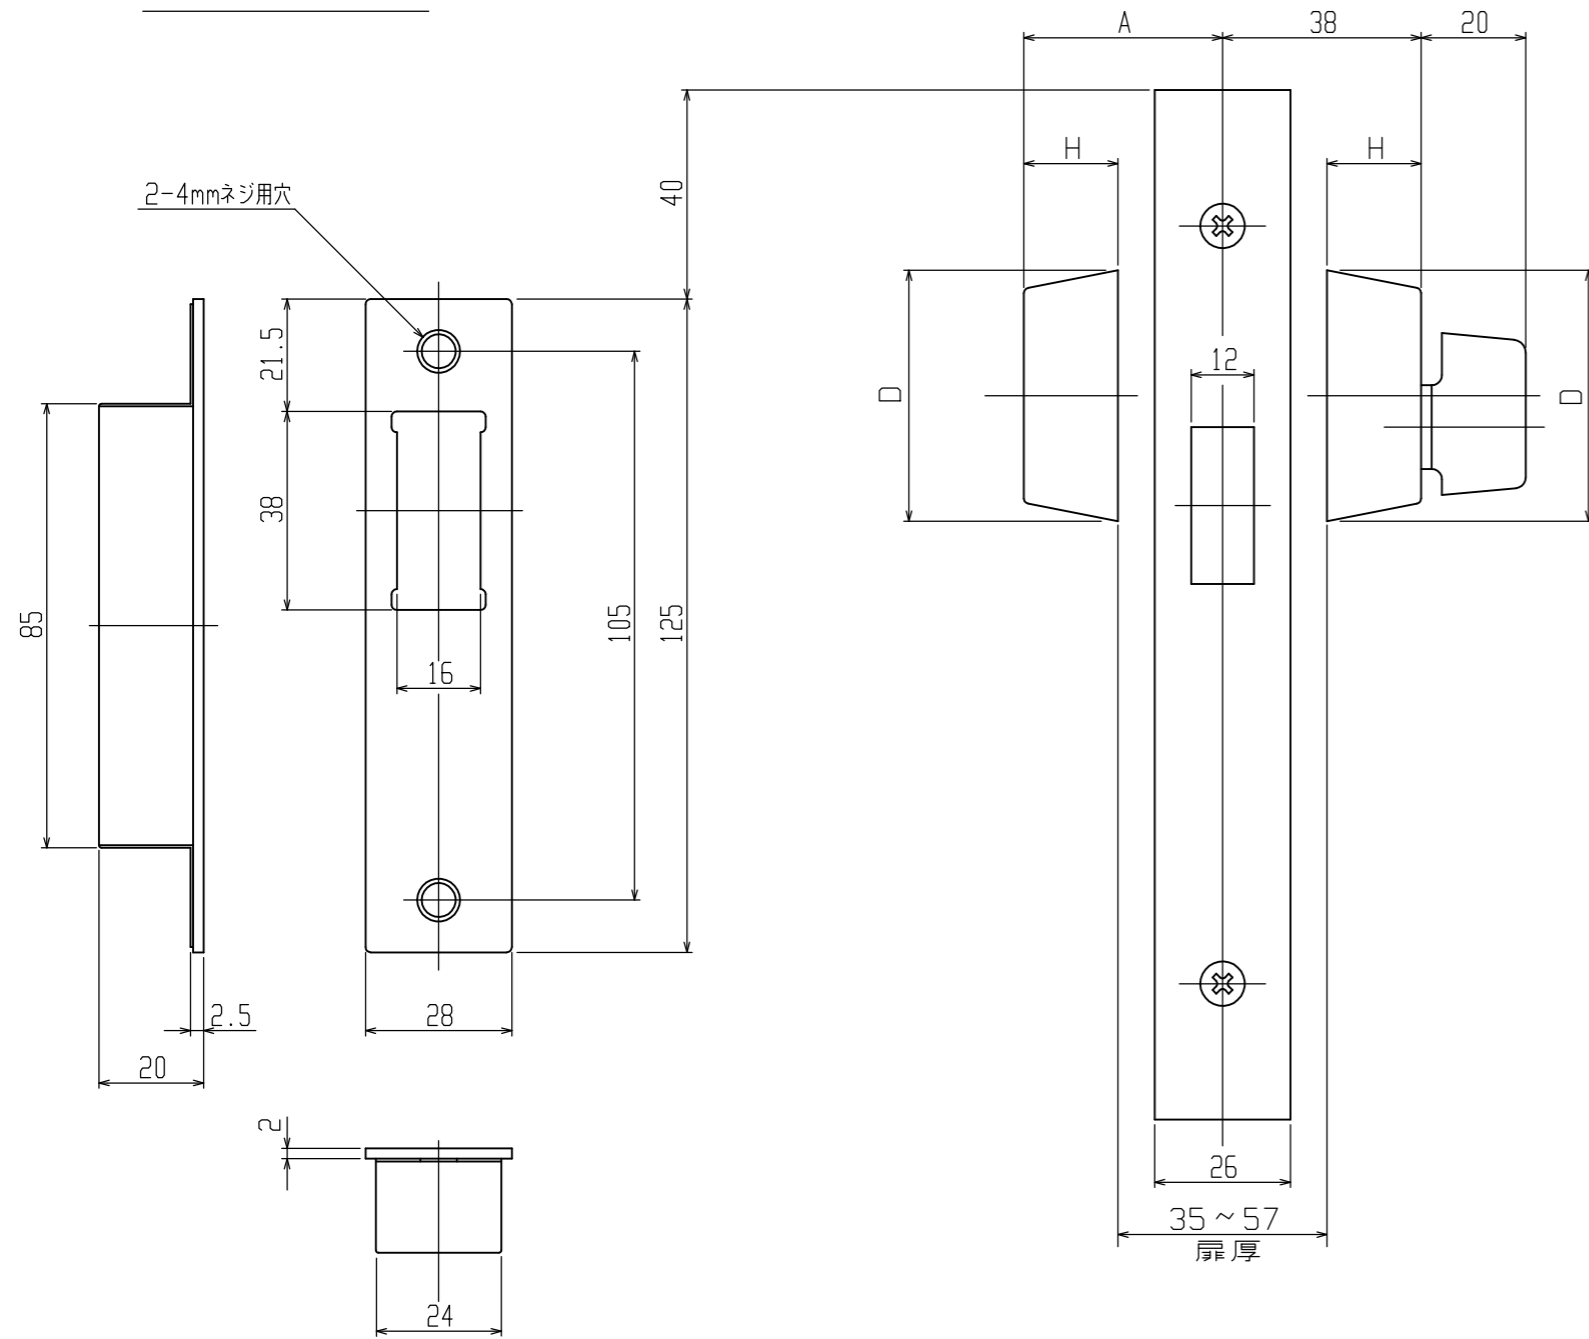

CHD-05

● カラー寸法

扉厚	X・NXキーシリンダー	
	A = 43.5	
	高さ(H)	直径(D)
35 ~ 37未満	26.5	φ50.5
37 ~ 42未満	23.5	φ49.5
42 ~ 47未満	21.0	φ48.5
47 ~ 50未満	18.5	φ47.5

● カラー寸法

扉厚	ピンシリンダー及びサムターン	
	A = 38	
	高さ(H)	直径(D)
35 ~ 38未満	21.0	φ48.5
38 ~ 43未満	18.5	φ47.5
43 ~ 48未満	16.0	φ46.5
48 ~ 50未満	13.5	φ45.5

バグセット(A)	錠奥行(B)
70	94
90	114
100	124