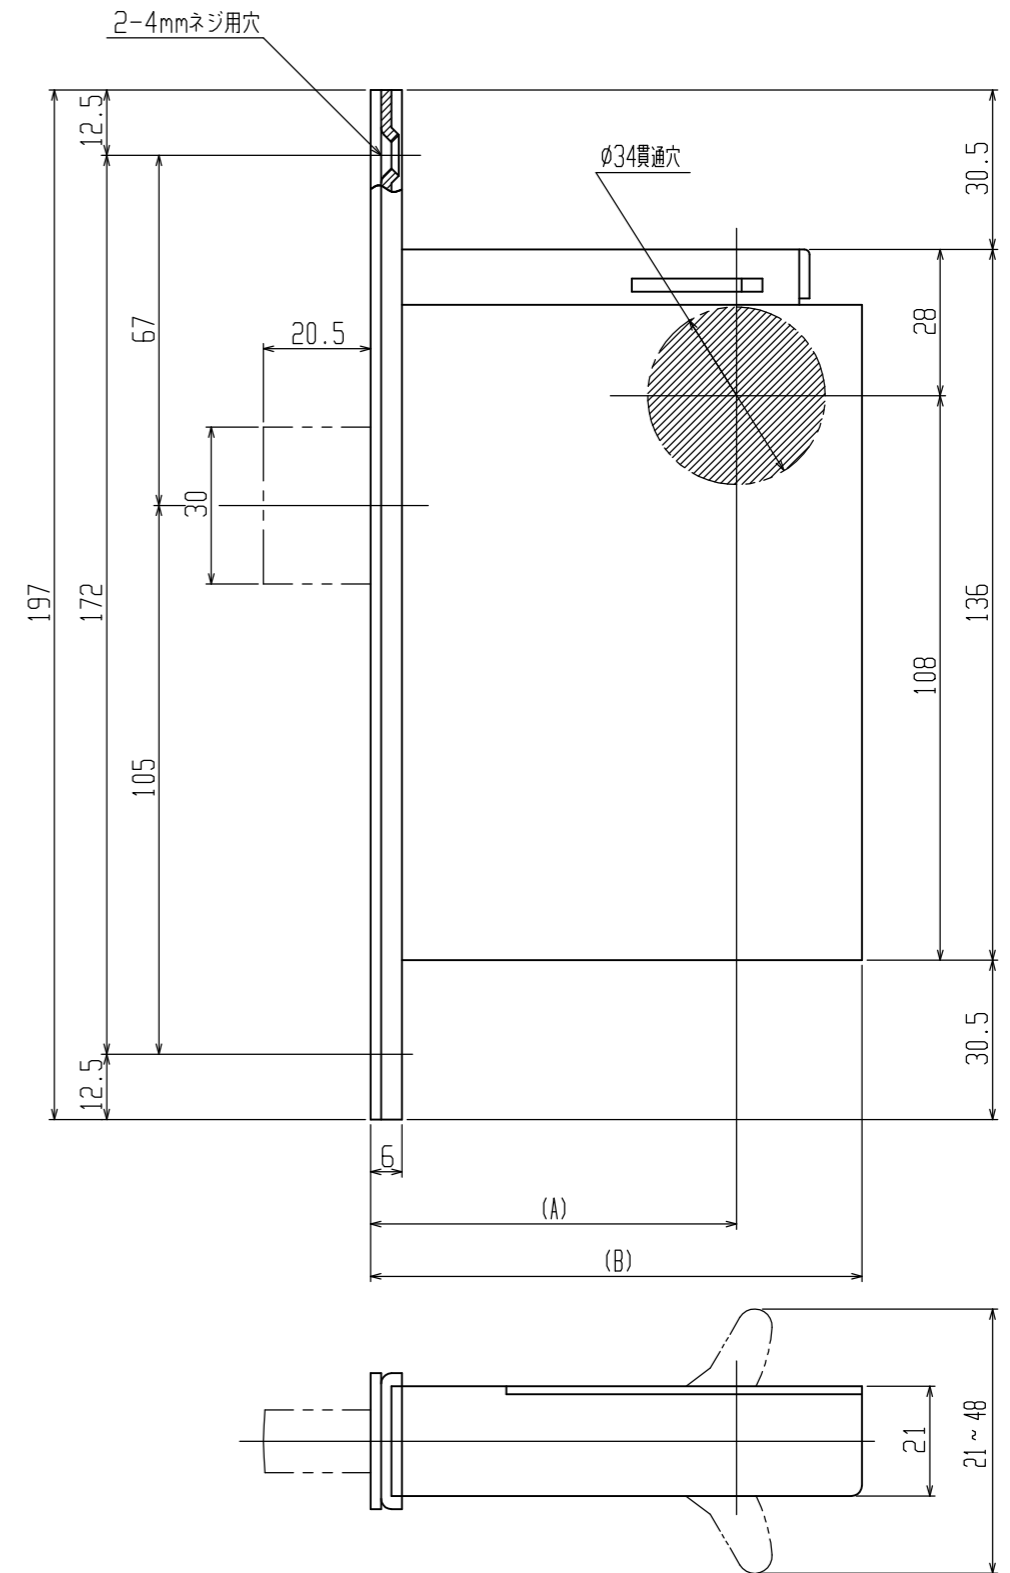

CHD-05

● カラー寸法

扉厚	X・NXキーシリンダー	
	A = 43.5	
	高さ(H)	直径(D)
35 ~ 37未満	26.5	φ50.5
37 ~ 42未満	23.5	φ49.5
42 ~ 47未満	21.0	φ48.5
47 ~ 50未満	18.5	φ47.5

● カラー寸法

扉厚	ピンシリンダー及びサムターン	
	A = 38	
	高さ(H)	直径(D)
35 ~ 38未満	21.0	φ48.5
38 ~ 43未満	18.5	φ47.5
43 ~ 48未満	16.0	φ46.5
48 ~ 50未満	13.5	φ45.5

バグセット(A)	錠奥行(B)
70	94
90	114
100	124