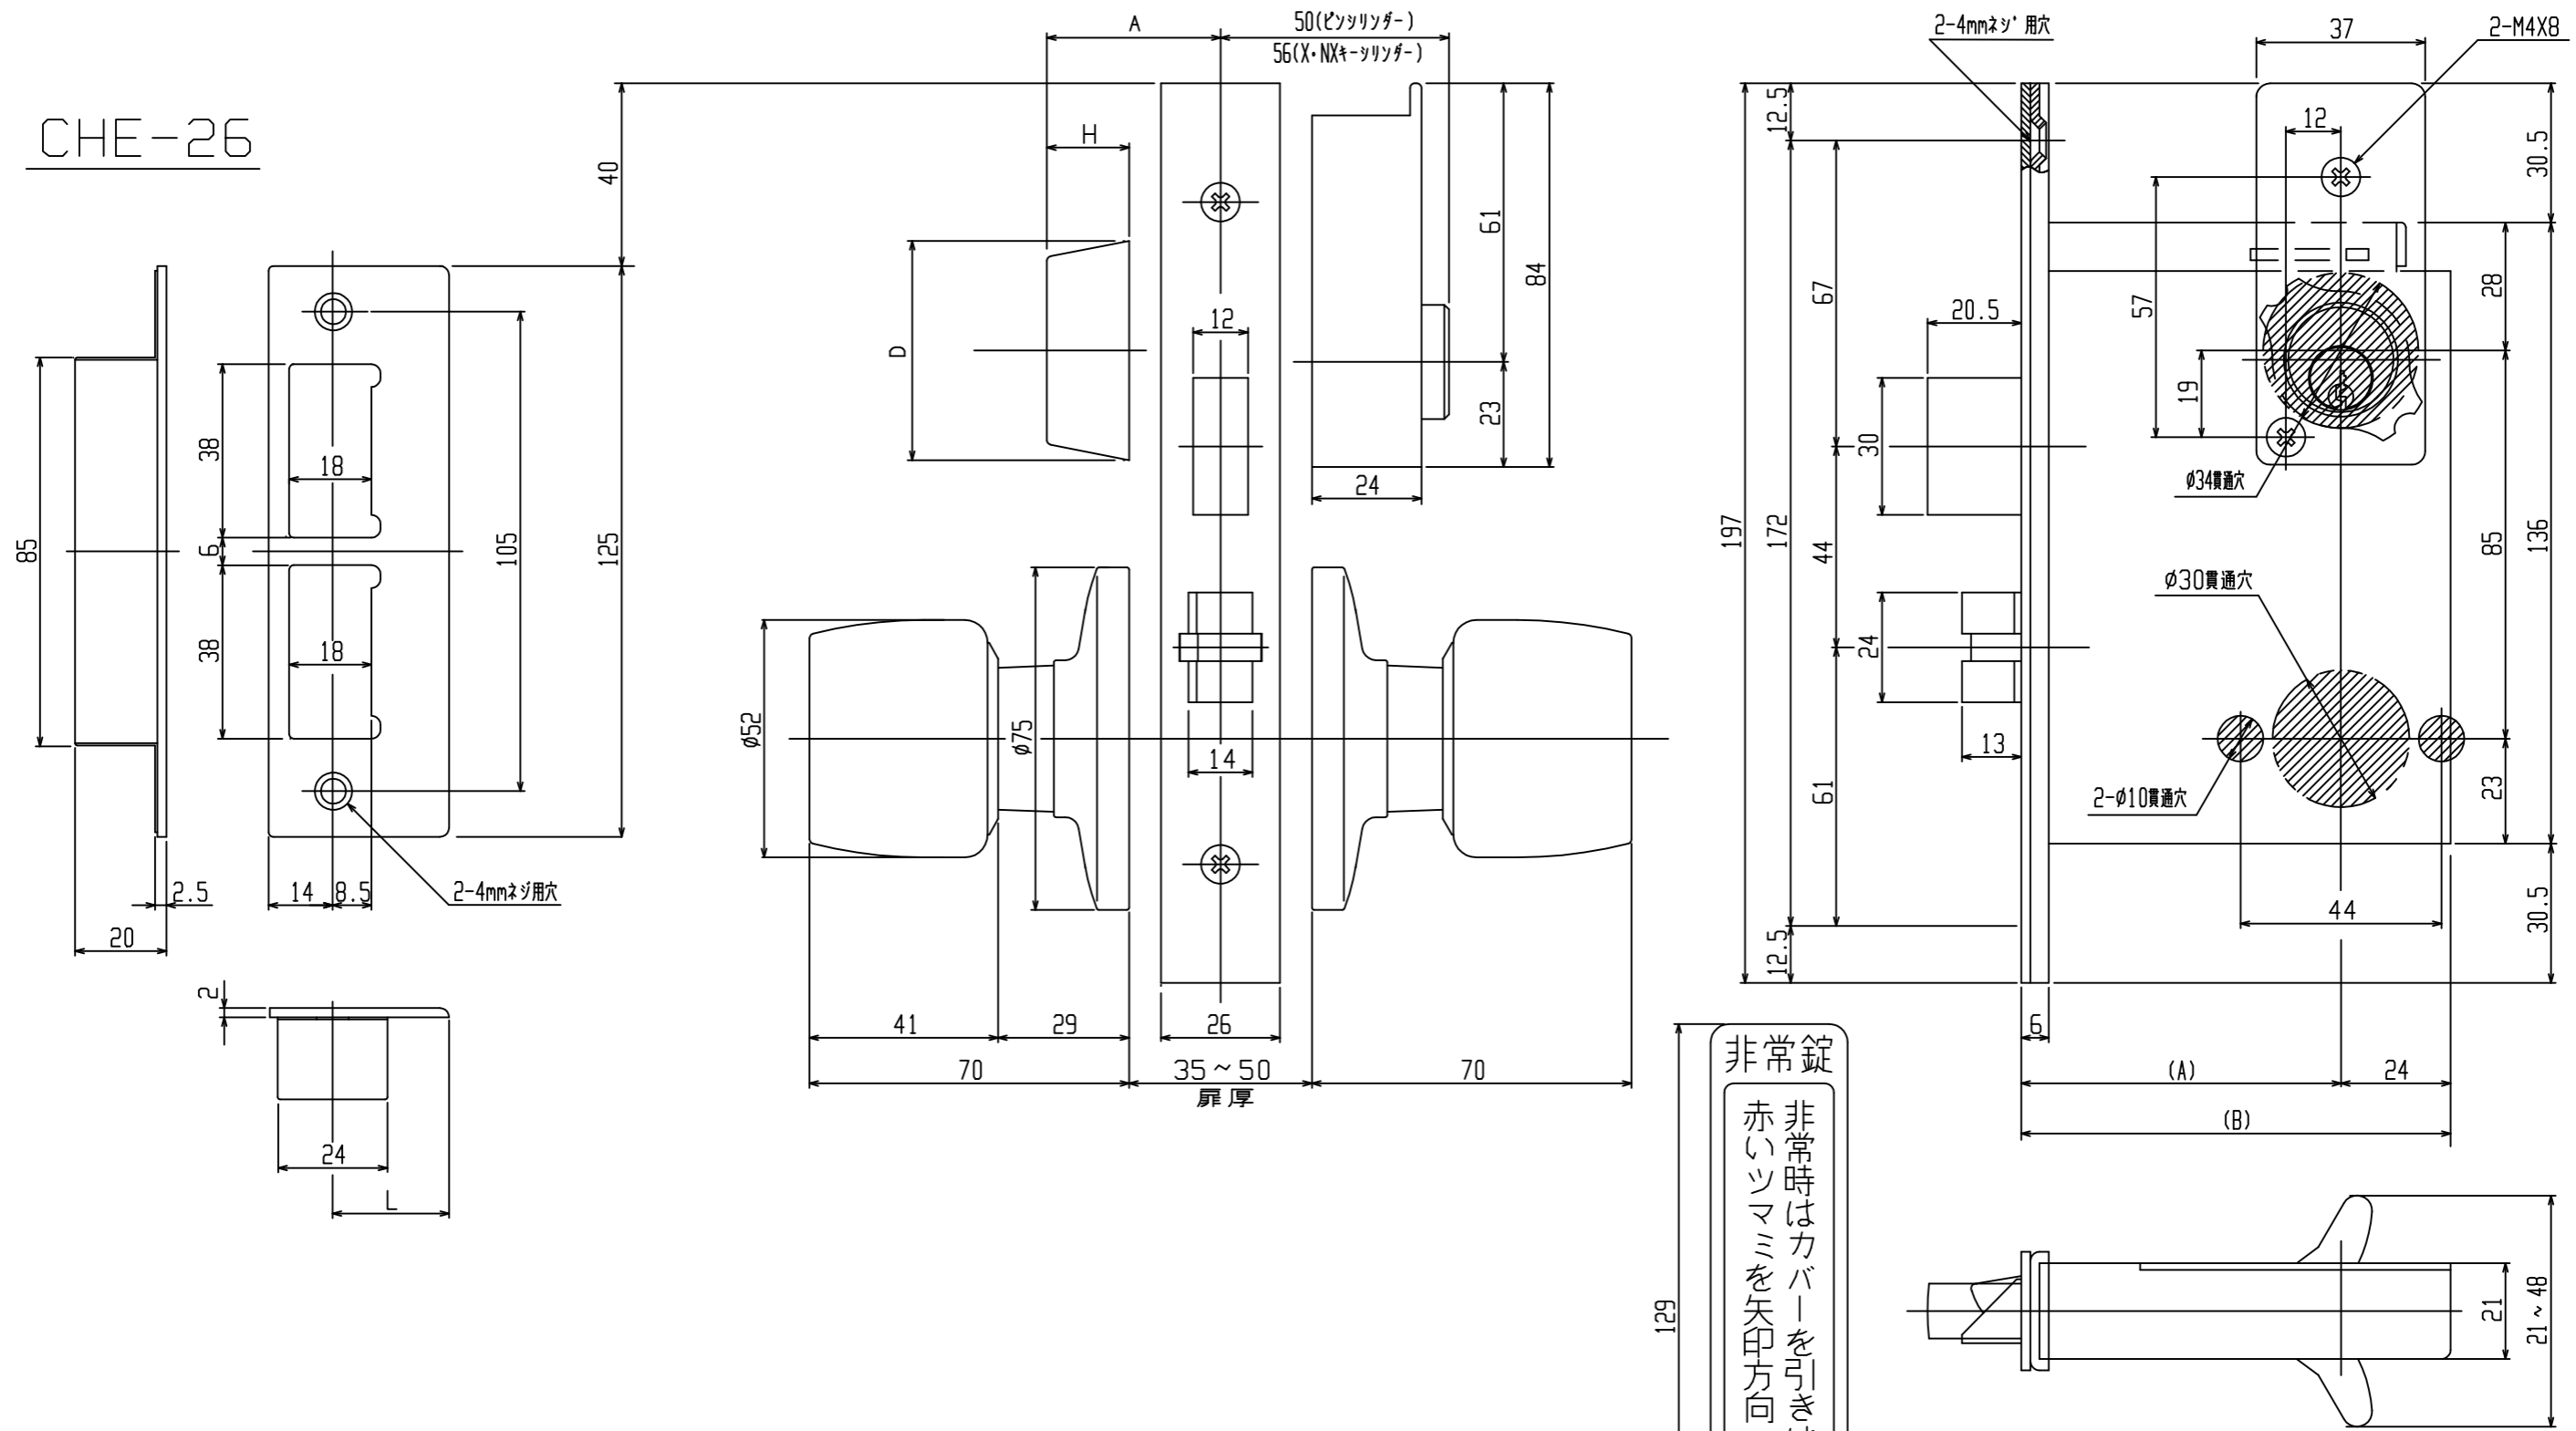

CHE-26

● カラー寸法

扉厚	X・NXキーシリンダー	
	A = 43.5	
	高さ(H)	直径(D)
35 ~ 37未満	26.5	φ50.5
37 ~ 42未満	23.5	φ49.5
42 ~ 47未満	21.0	φ48.5
47 ~ 50	18.5	φ47.5

扉厚	ピンシリンダー及びサムターン	
	A = 38	
	高さ(H)	直径(D)
35 ~ 38未満	21.0	φ48.5
38 ~ 43未満	18.5	φ47.5
43 ~ 48未満	16.0	φ46.5
48 ~ 50	13.5	φ45.5

バックセットA	錠奥行B
70	94
90	114
100	124