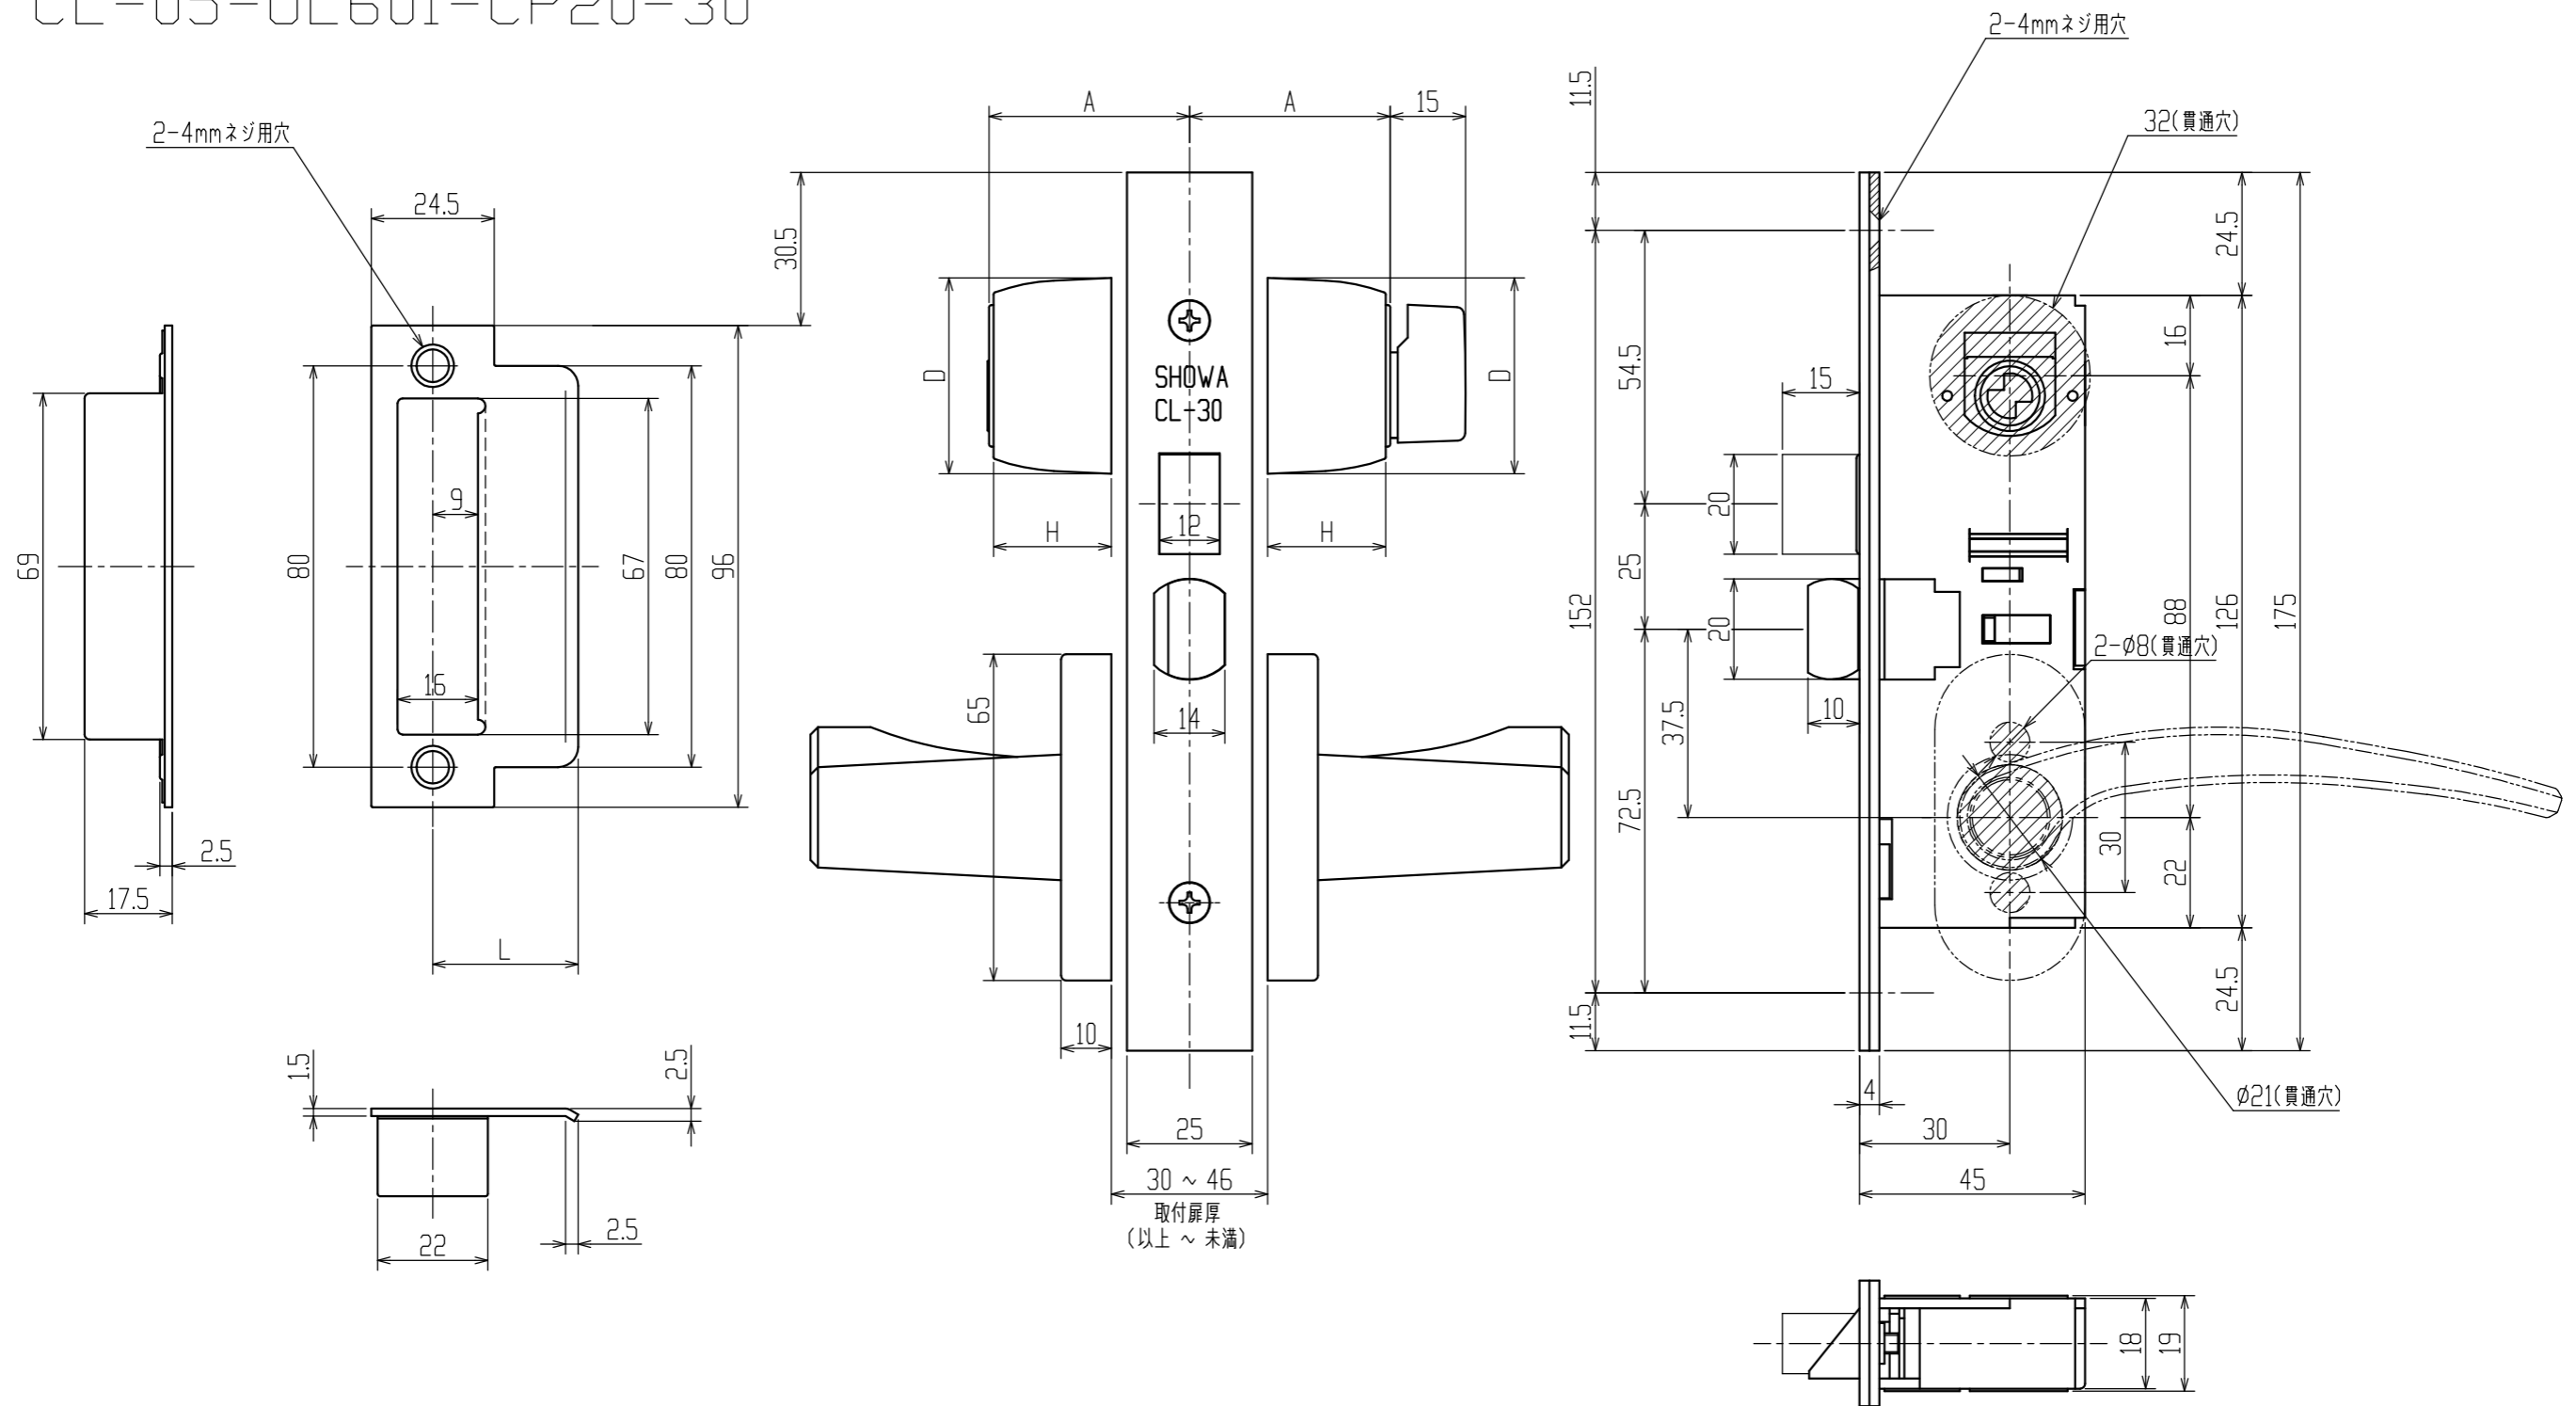

CL-05-UL601-CP20-30

●カラー寸法

扉厚 (以上 ~ 未満)	X・NXキーシリンダー	
	A = 42.5	
	高さ(H)	直径(D)
30 ~ 38	23.5	φ39.0
38 ~ 42	21.0	φ39.0
42 ~ 46	18.5	φ38.5

扉厚 (以上 ~ 未満)	シリンダー (5、6本ピン)、サムターン		エマージェンシー (65)、表示器 (68)	
	A = 40		A = 32.5	
	高さ(H)	直径(D)	高さ(H)	直径(D)
30 ~ 34	23.5	φ39.0	16.0	φ38.5
34 ~ 42	21.0	φ39.0	13.5	φ38.0
42 ~ 52	16.0	φ38.0	8.5	φ37.5