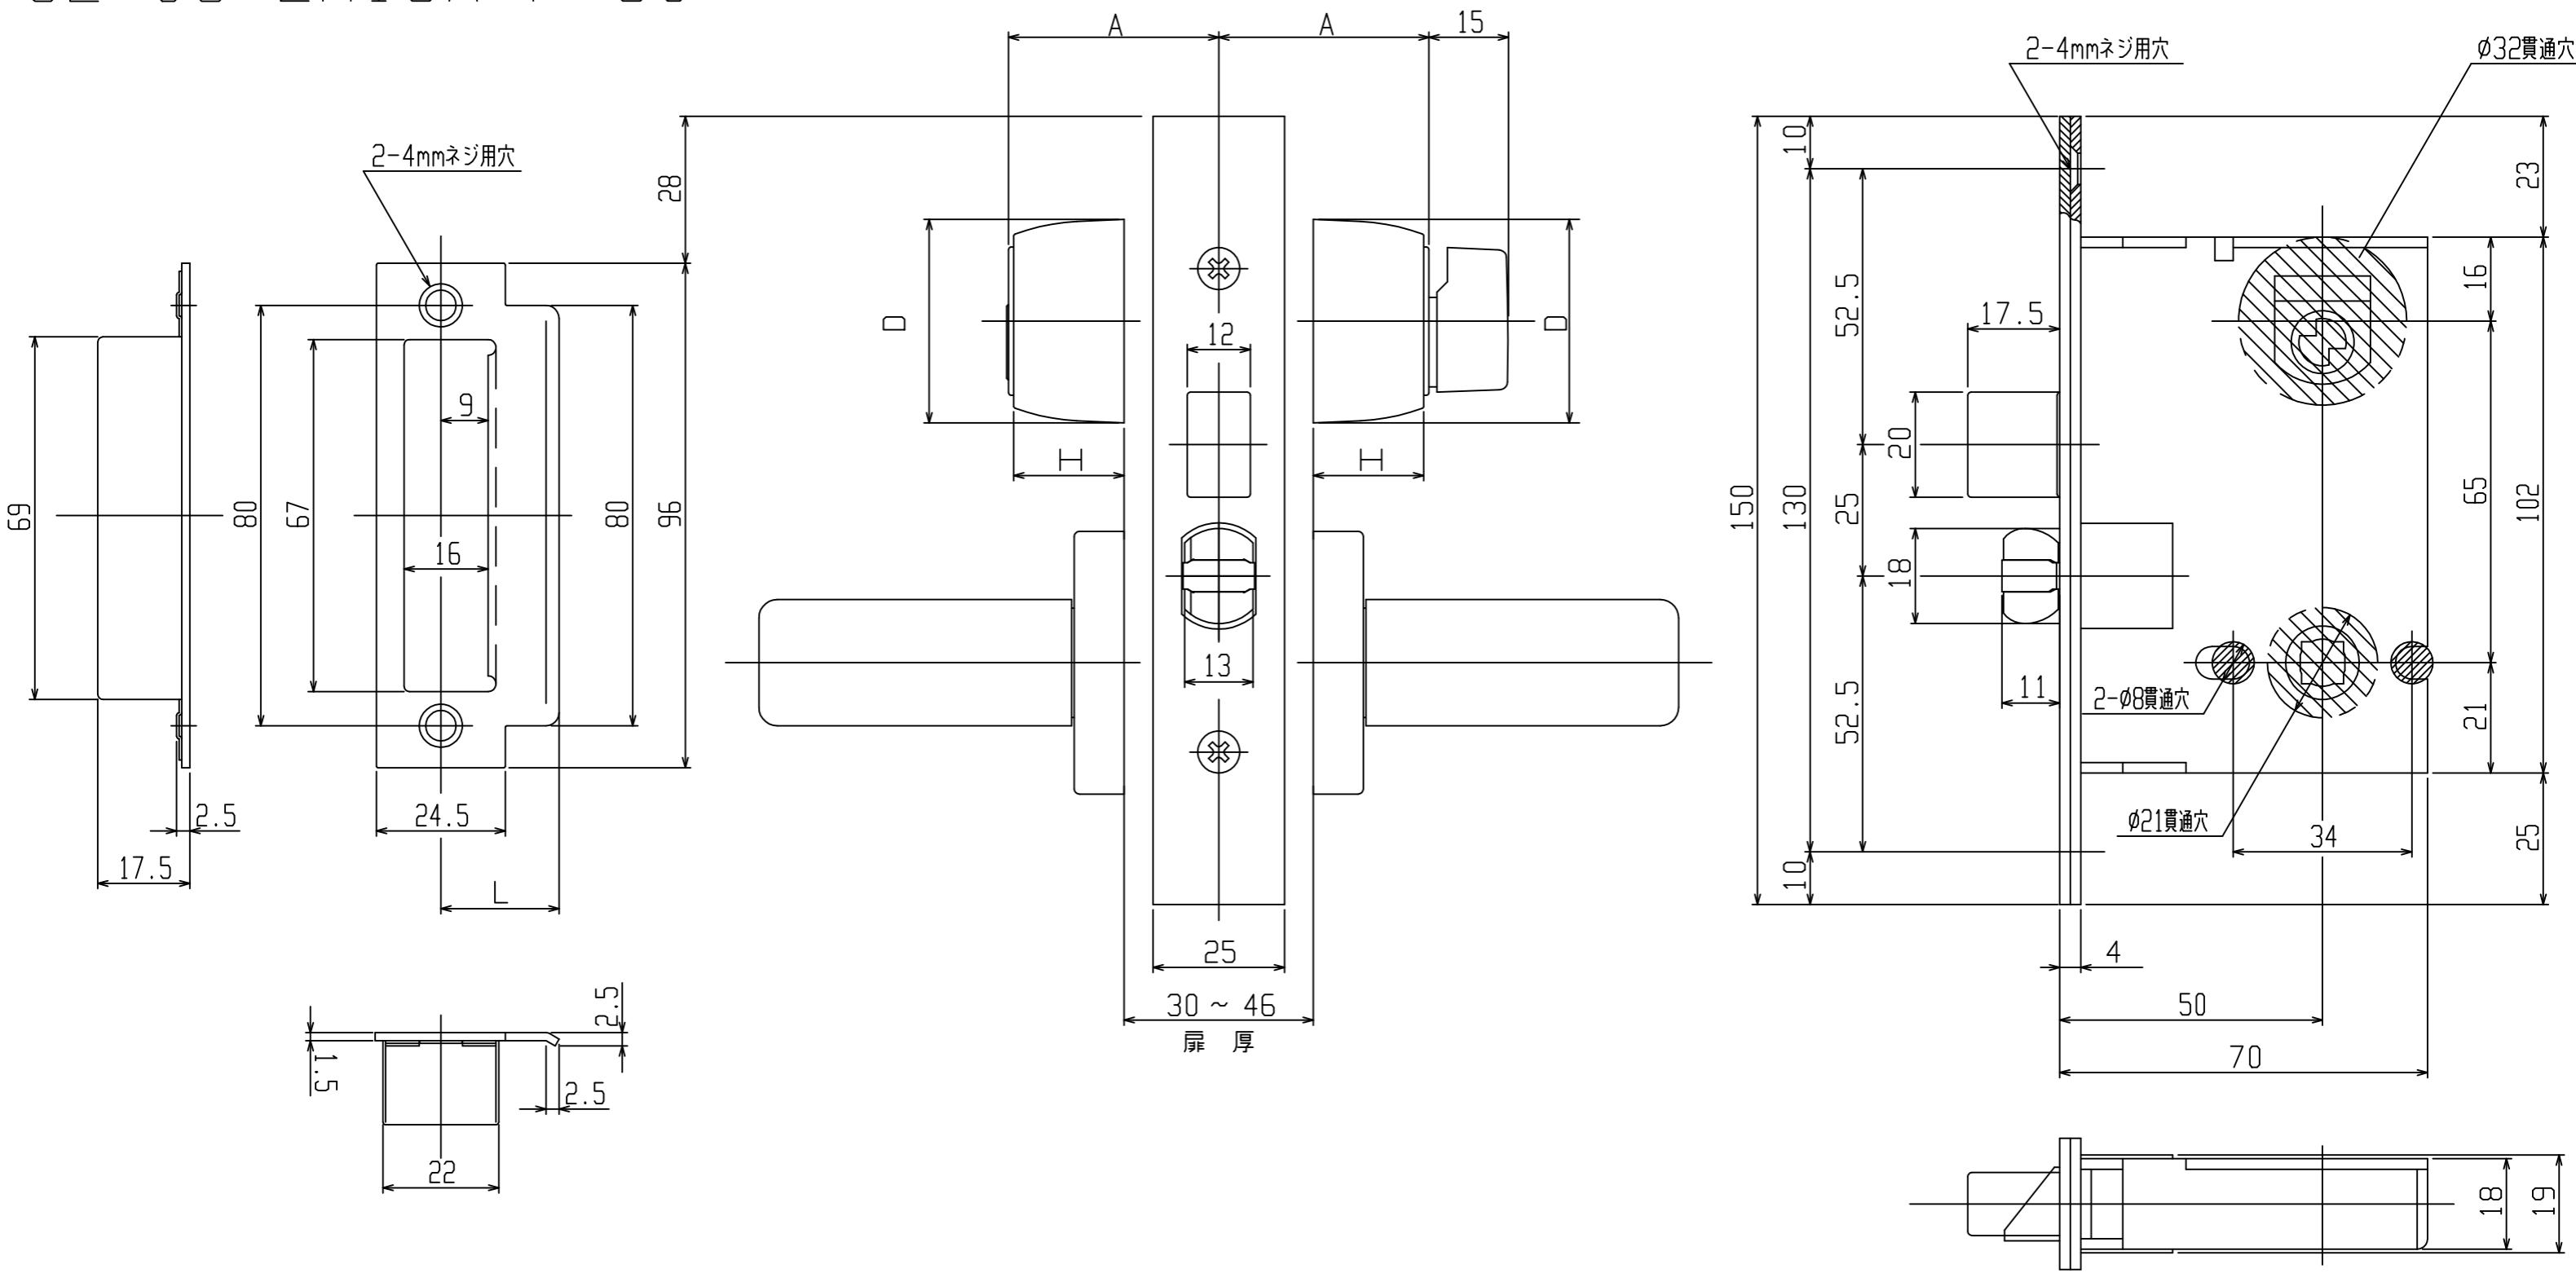

CL-05-LH15A-F-50

●カラー寸法

扉厚 (以上 ~ 未満)	X・NXキーシリンダー	
	A = 42.5	
	高さ (H)	直径 (D)
30 ~ 38	23.5	φ39.0
38 ~ 42	21.0	φ39.0
42 ~ 46	18.5	φ38.5

●カラー寸法

扉厚 (以上 ~ 未満)	シリンダー (5, 6本ピン)、サムターン		イメージンシー (65)、表示器 (68)	
	A = 40		A = 32.5	
	高さ (H)	直径 (D)	高さ (H)	直径 (D)
30 ~ 34	23.5	φ39.0	16.0	φ38.5
34 ~ 42	21.0	φ39.0	13.5	φ38.0
42 ~ 52	16.0	φ38.5	8.5	φ37.5