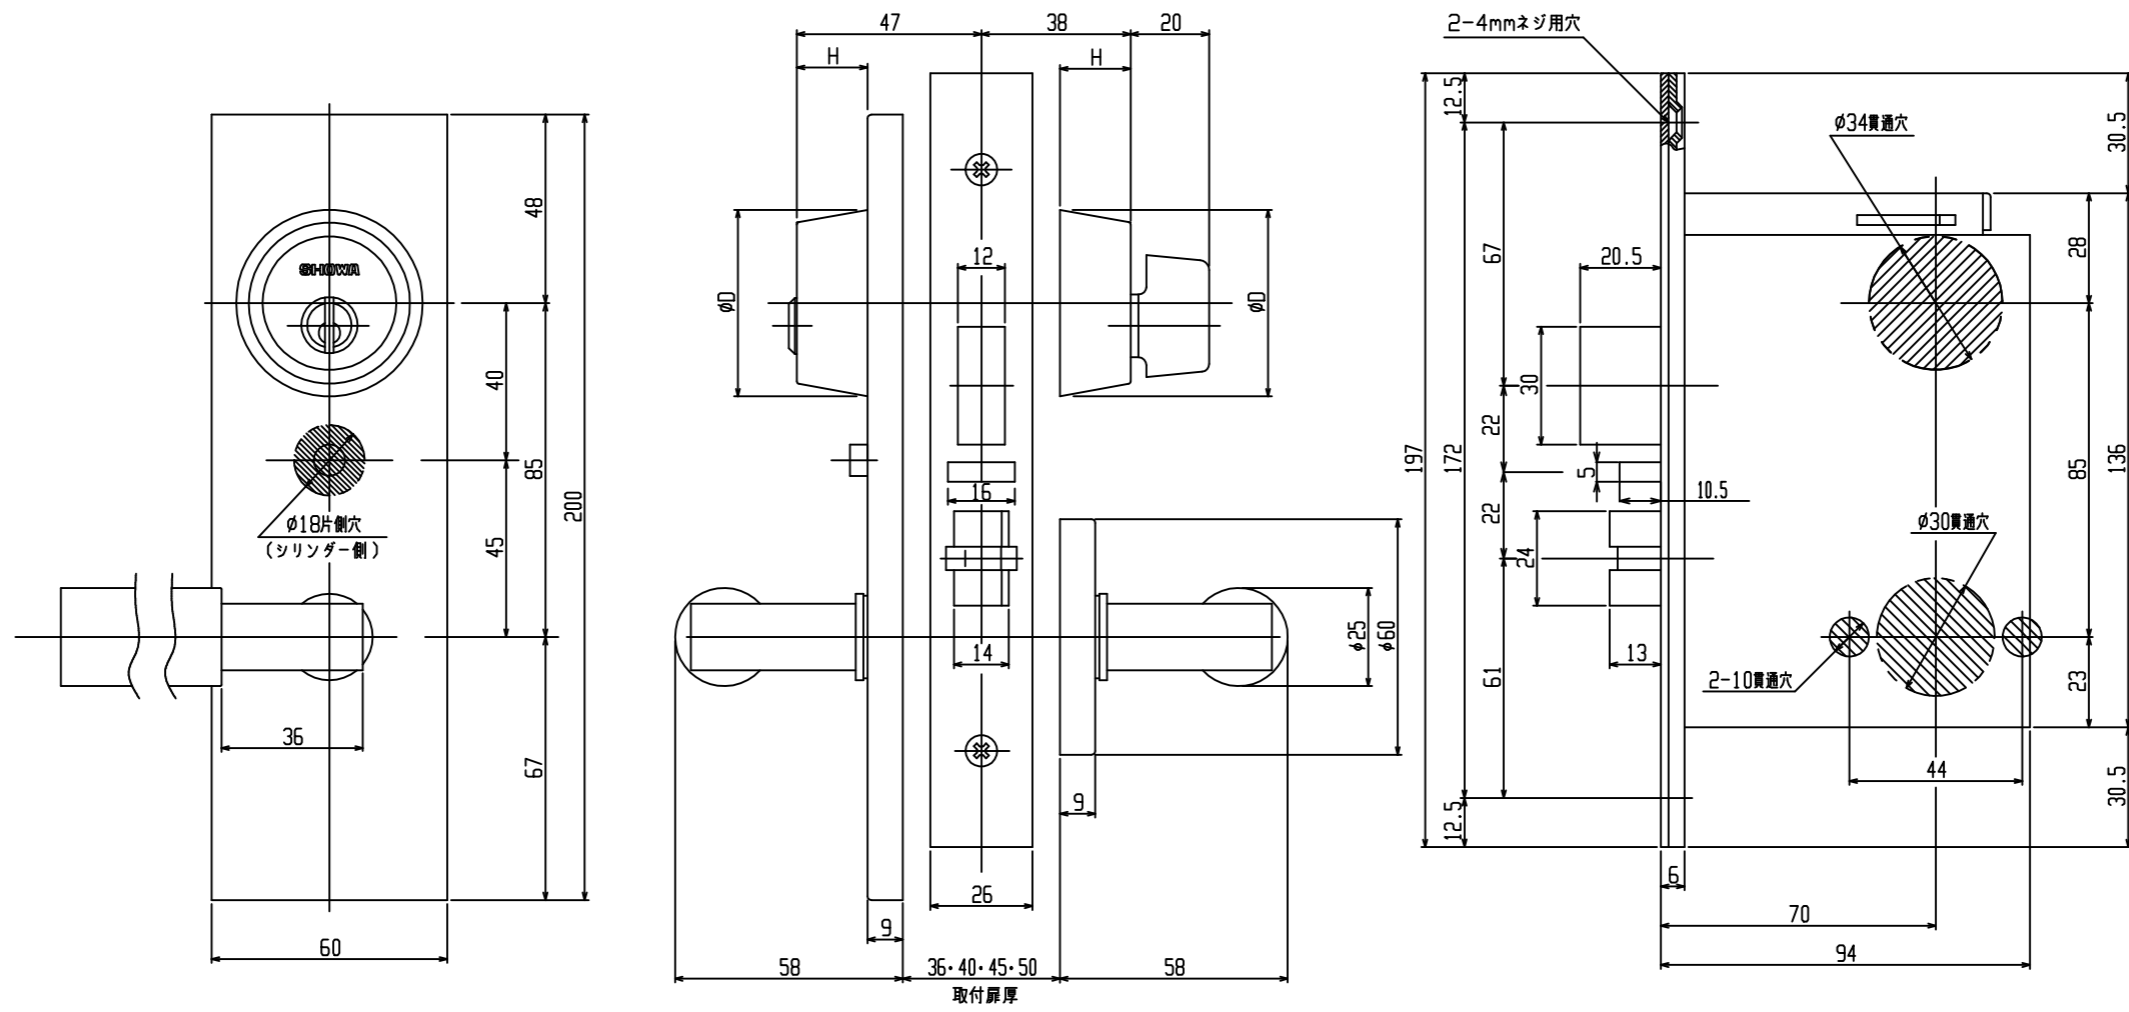

X-CLH-50B-UL835-5C

●カラー寸法

扉厚	Xキーシリンダー、ピソリシリンダー、サムターン A=47		扉厚	NXキーシリンダー A=49.5	
	高さ(H)	直径(D)		高さ(H)	直径(D)
36	21.0	φ48.5	36	22.5	φ49.0
40	18.5	φ47.5	40	21.0	φ48.5
45	16.0	φ46.5	45	18.5	φ47.5
50	13.5	φ45.5	50	16.0	φ46.5

- *バックセットは70mmのみです。
- *フロントの上端よりストライクの上端までの差は40mmとする。