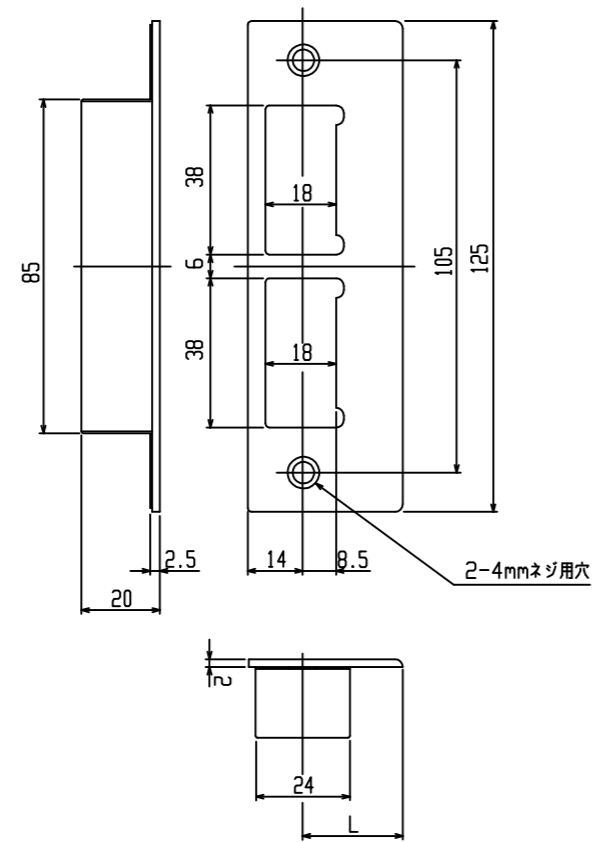

X-CLH-50B-UL835-5C

●カラー寸法

扉厚	Xキーシリンダー、ピソリシリンダー、サムターン A=47		扉厚	NXキーシリンダー A=49.5	
	高さ(H)	直径(D)		高さ(H)	直径(D)
36	21.0	φ48.5	36	22.5	φ49.0
40	18.5	φ47.5	40	21.0	φ48.5
45	16.0	φ46.5	45	18.5	φ47.5
50	13.5	φ45.5	50	16.0	φ46.5

- *バックセットは70mmのみです。
- *フロントの上端よりストライクの上端までの差は40mmとする。