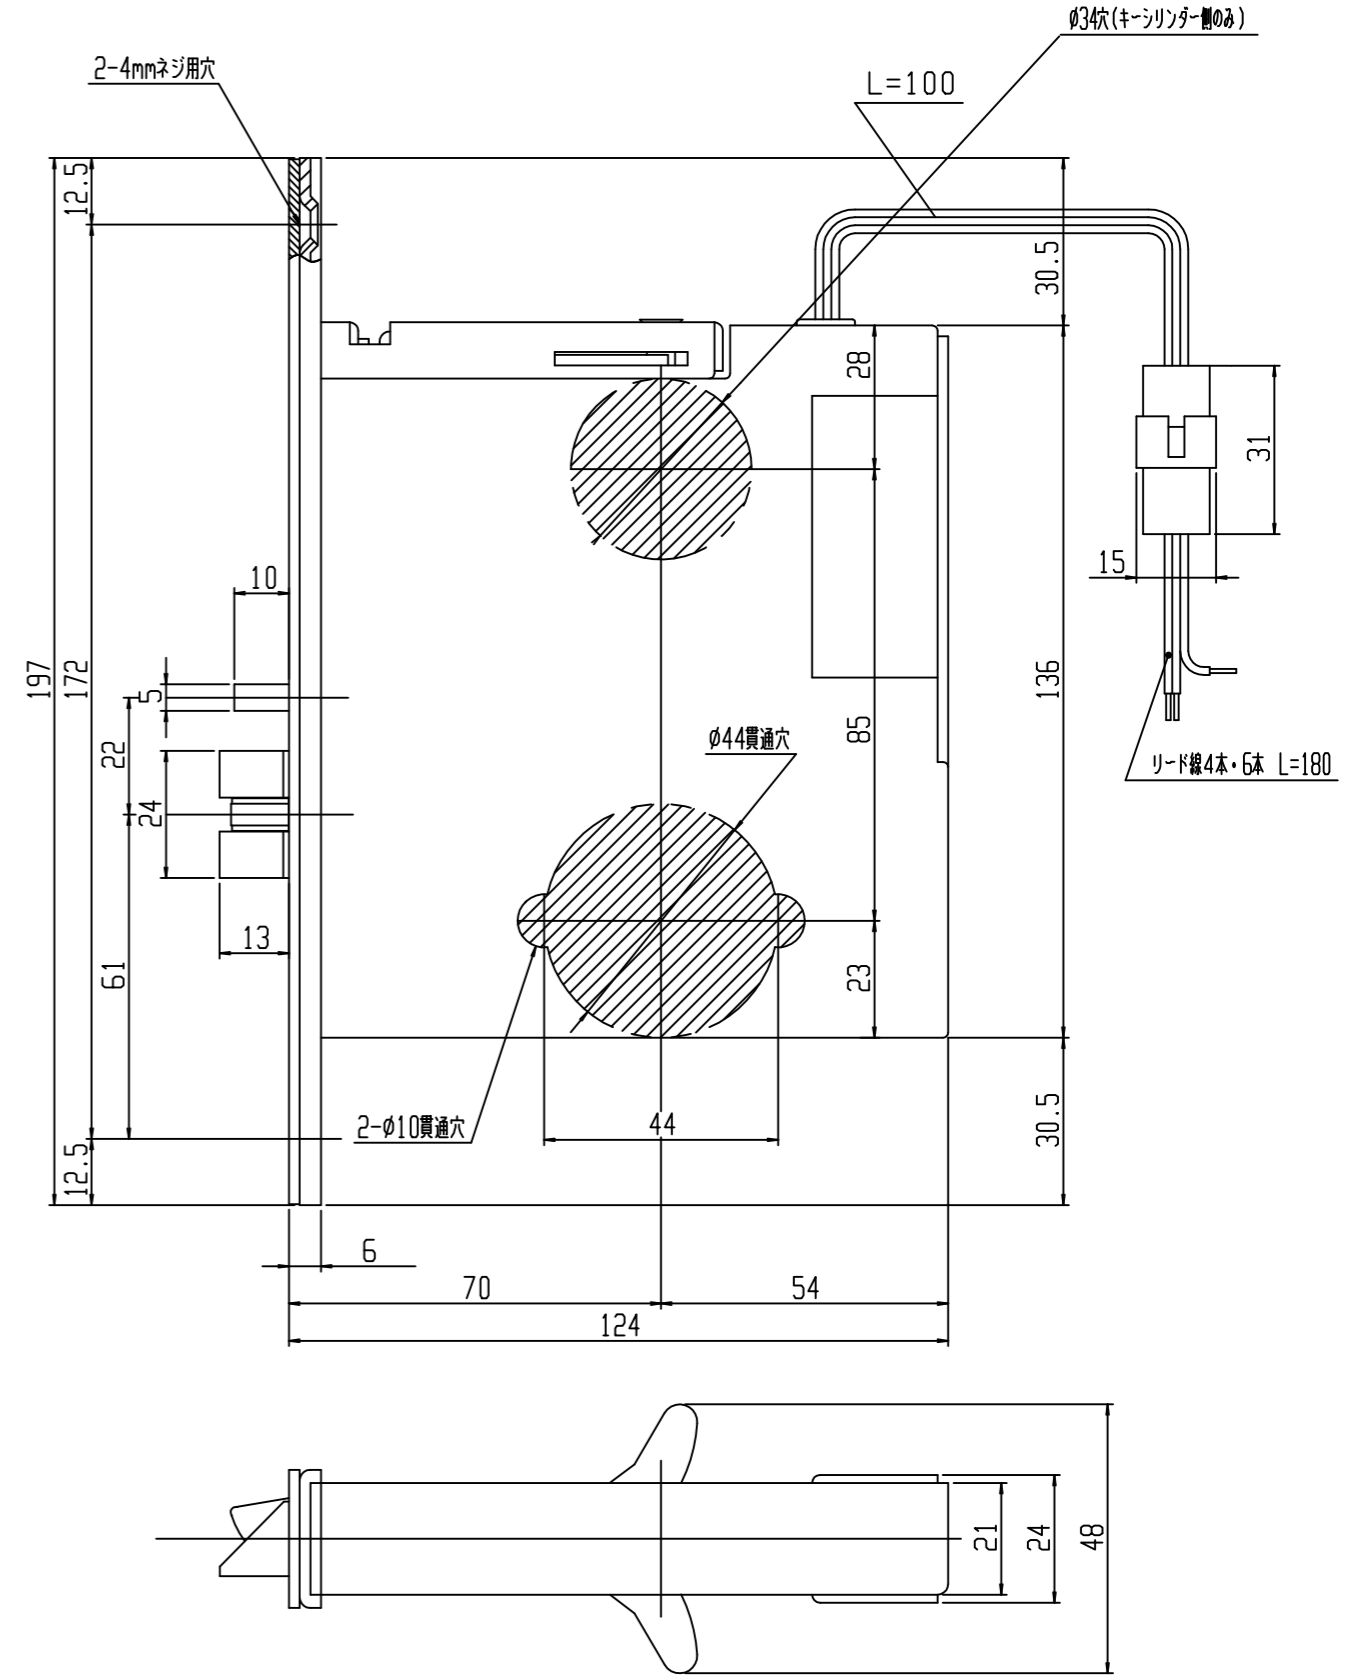

# ECLH-102,103,105,-04

## ●カラー寸法

扉厚	X・NXキーシリンダー A=43.5	
	高さ(H)	直径(D)
35~37未満	26.5	φ50.5
37~42未満	23.5	φ49.5
42~47未満	21.0	φ48.5
47~50未満	18.5	φ47.5

扉厚	ピンシリンダー A=38	
	高さ(H)	直径(D)
35~38未満	21.0	φ48.5
38~43未満	18.5	φ47.5
43~48未満	16.0	φ46.5
48~50未満	13.5	φ45.5