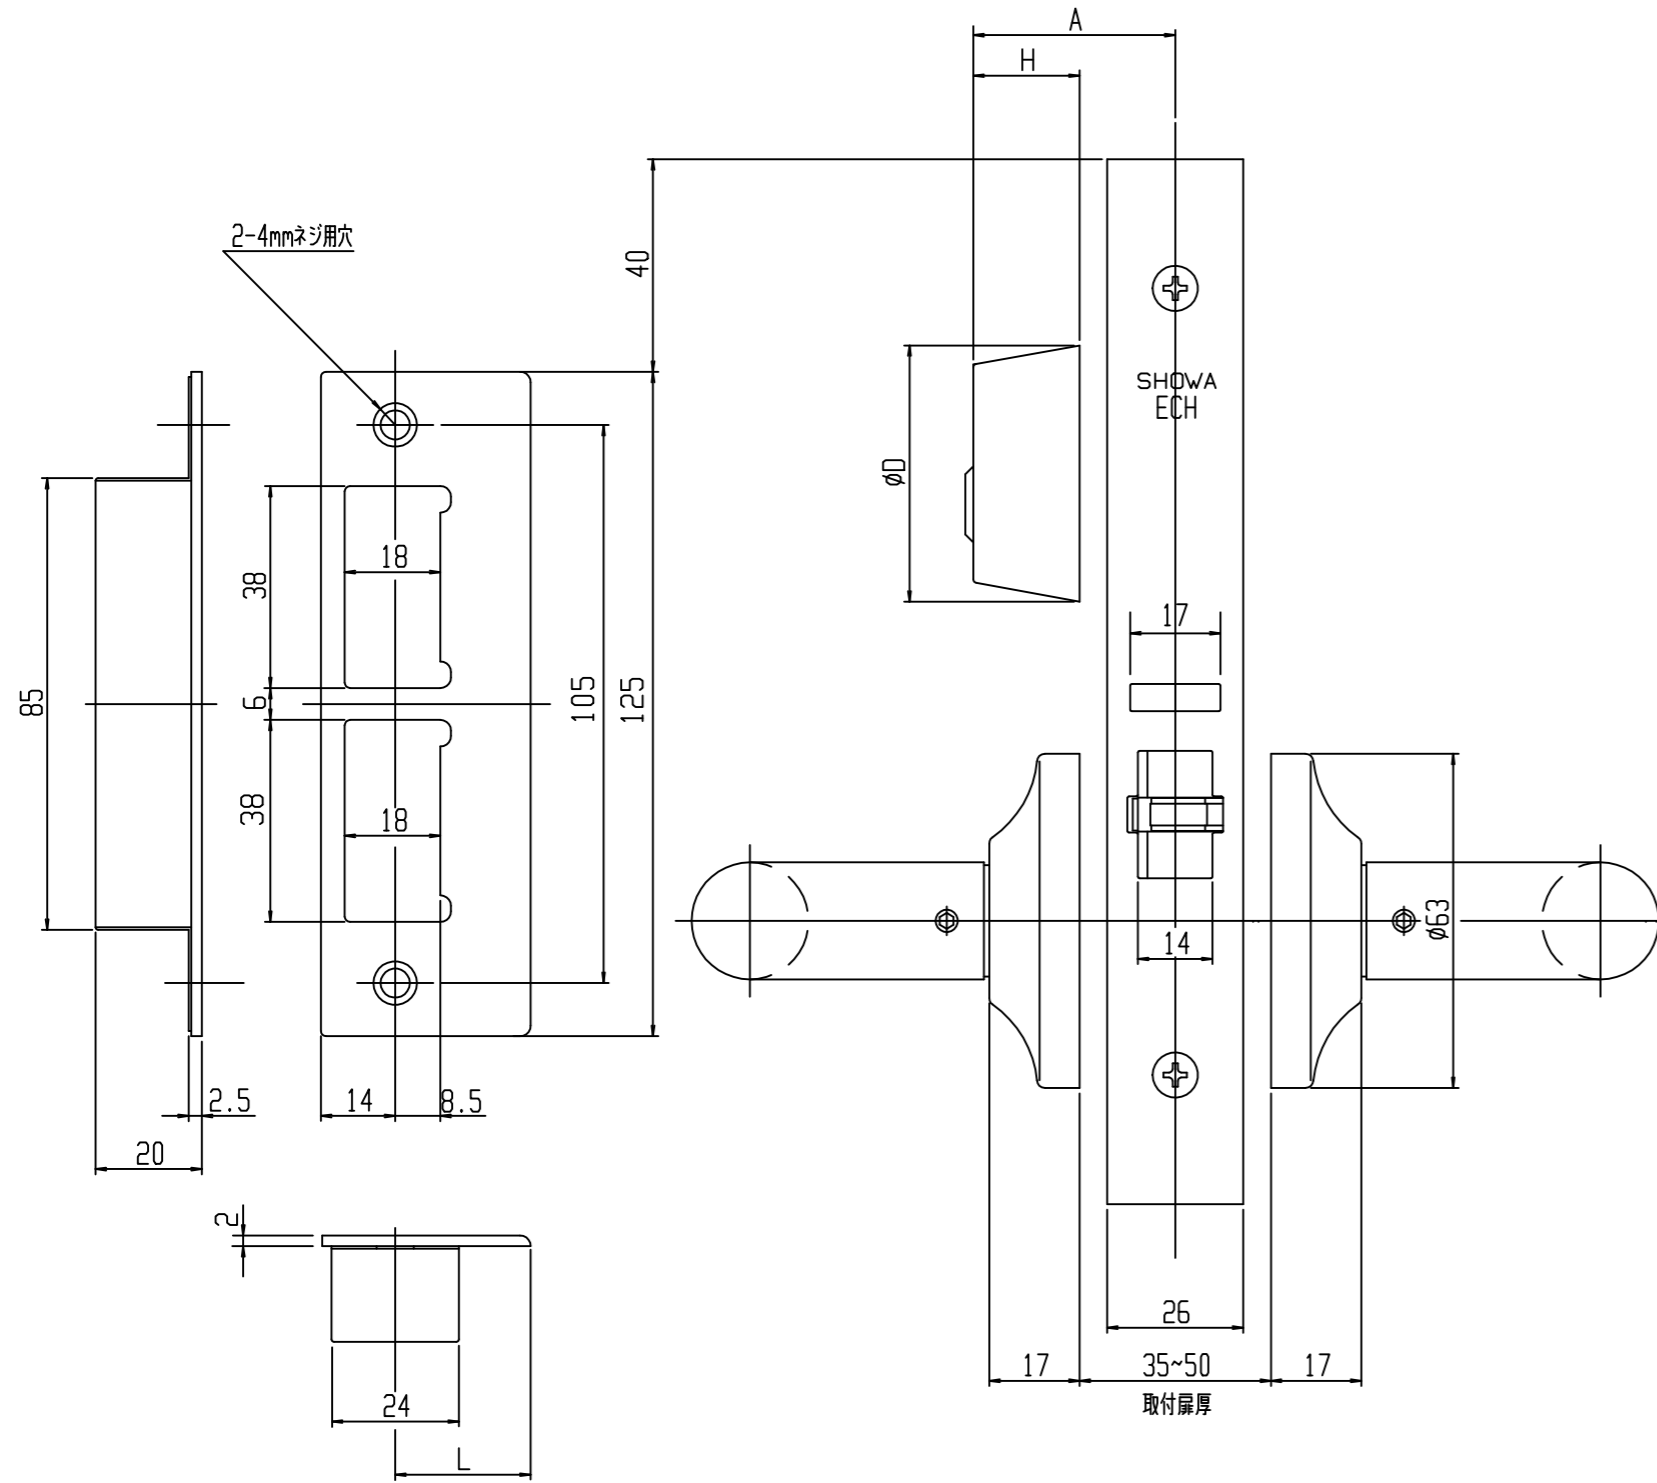

# ECLH-102,103,105,-04

## ●カラー寸法

扉厚	X・NXキーシリンダー A=43.5	
	高さ(H)	直径(D)
35~37未満	26.5	φ50.5
37~42未満	23.5	φ49.5
42~47未満	21.0	φ48.5
47~50未満	18.5	φ47.5

扉厚	ピンシリンダー A=38	
	高さ(H)	直径(D)
35~38未満	21.0	φ48.5
38~43未満	18.5	φ47.5
43~48未満	16.0	φ46.5
48~50未満	13.5	φ45.5