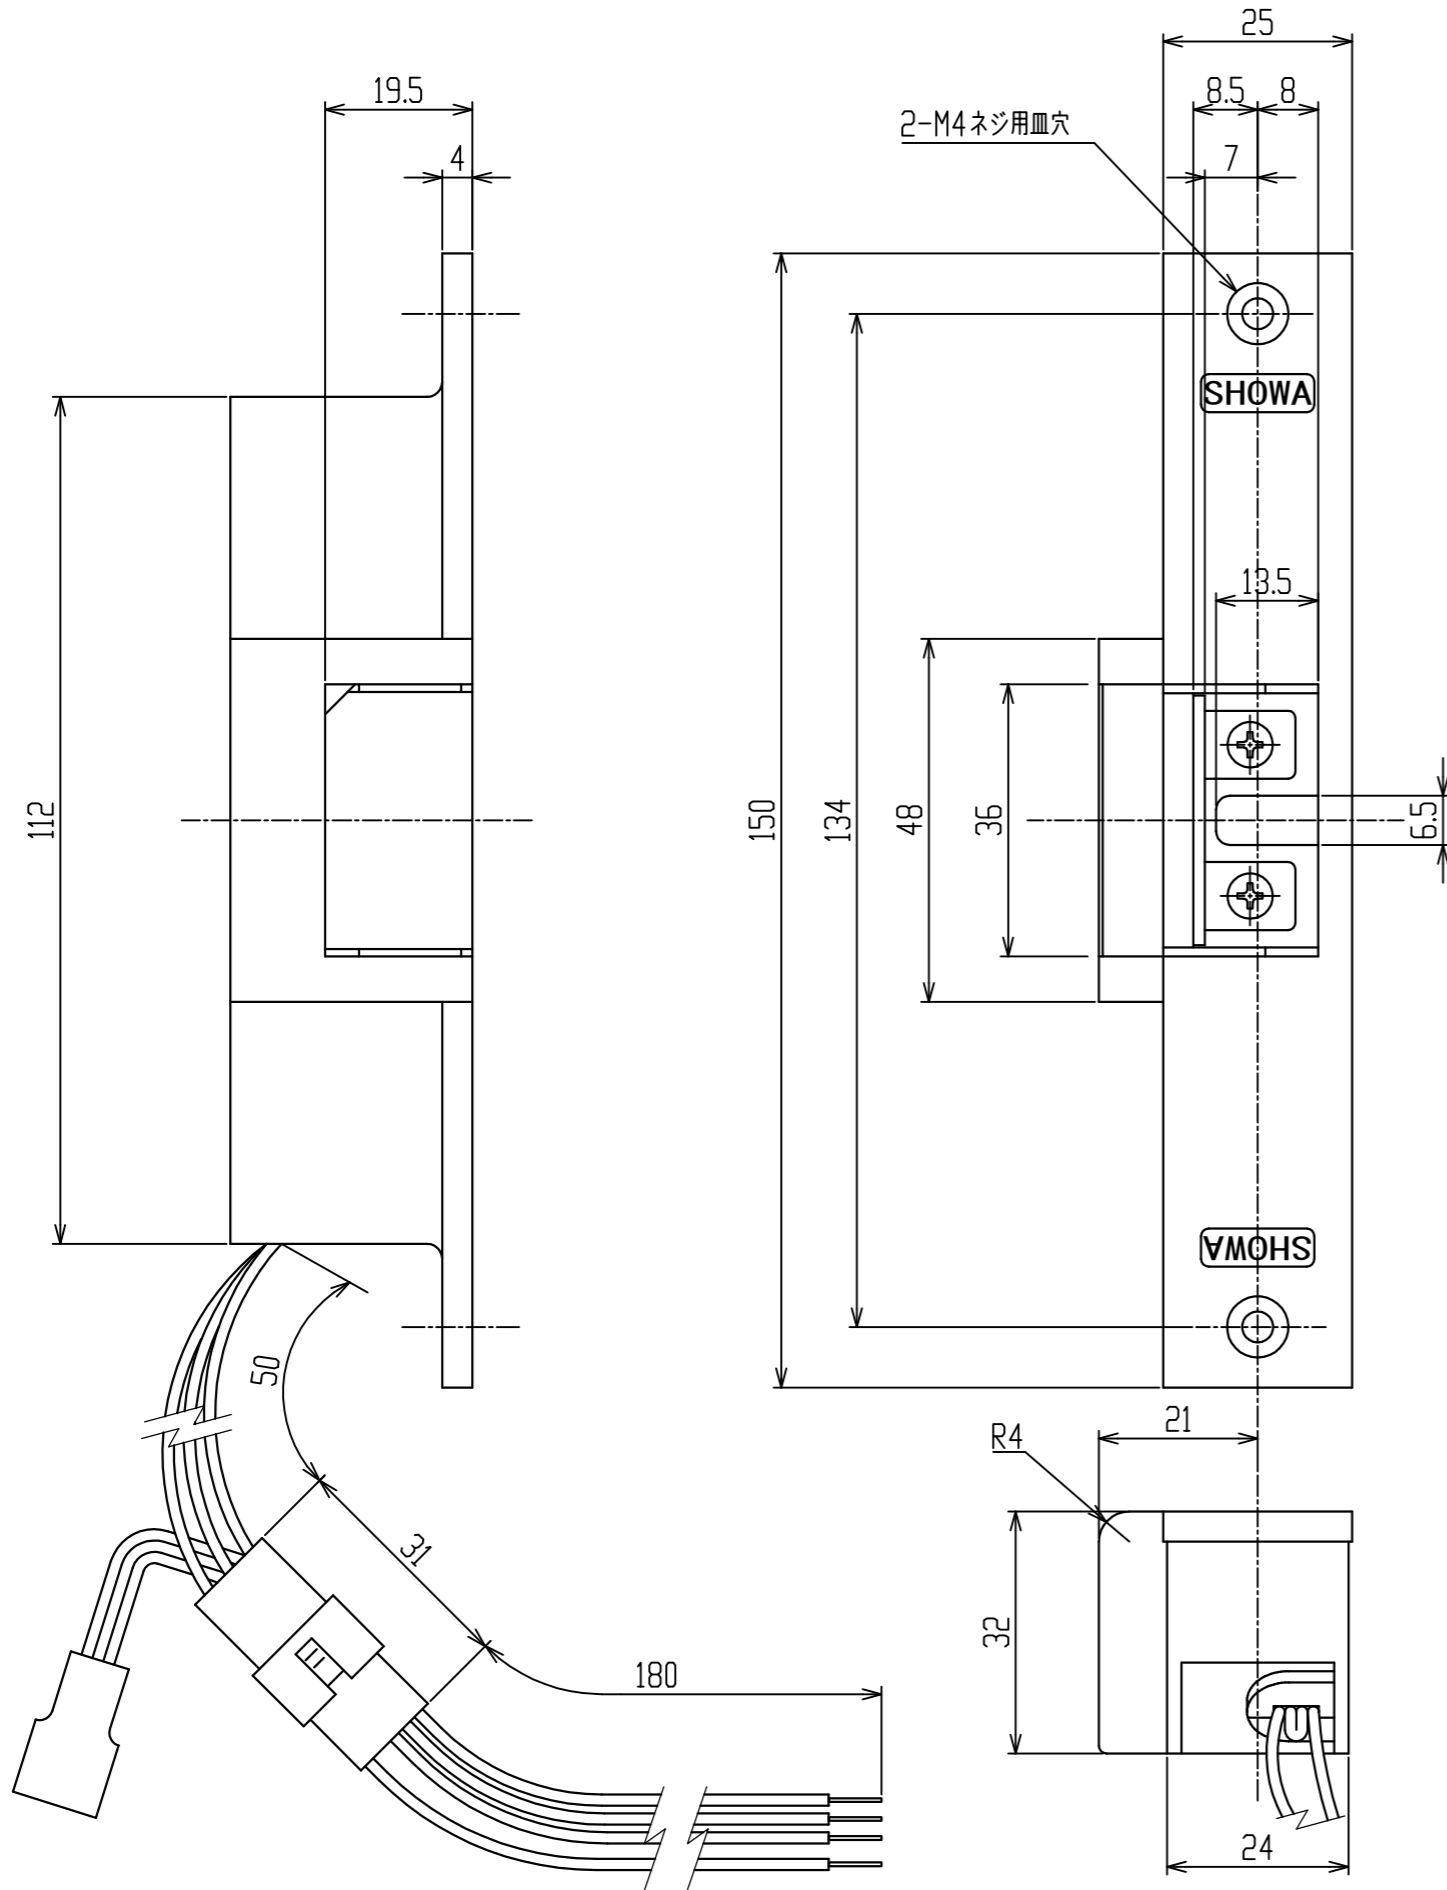

# EDM-105-A

閉扉・施錠状態を示す

定格電圧	DC 24V
定格電流	72mA
通電時間	連続通電可能