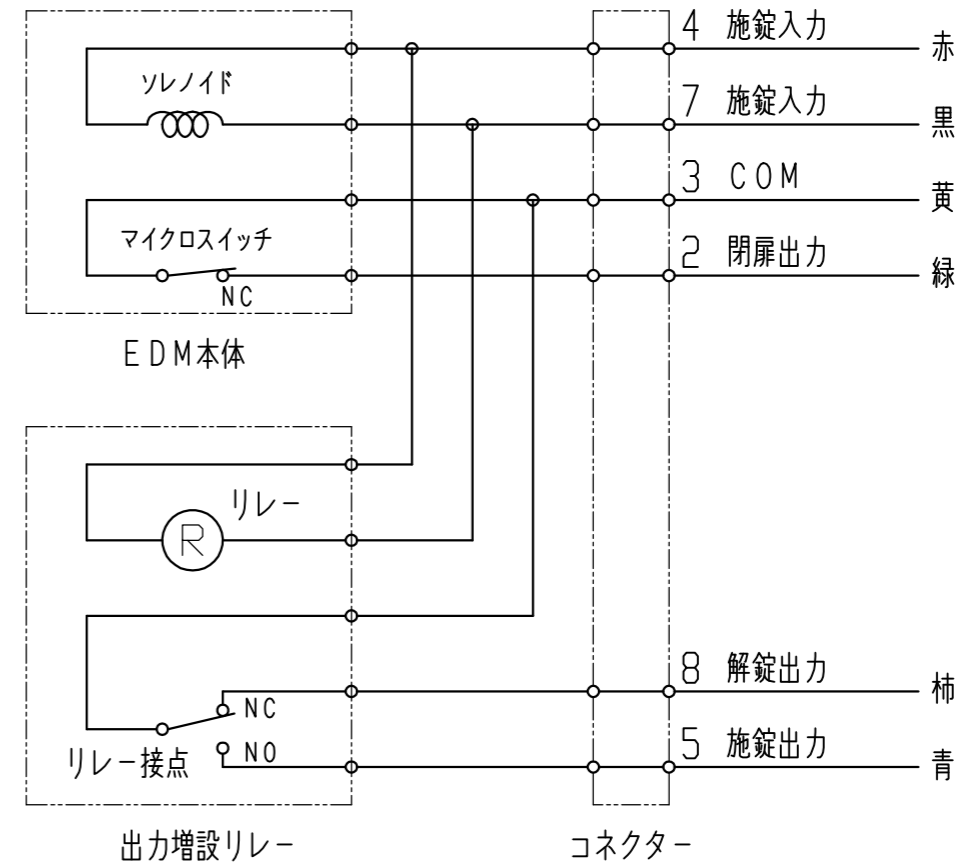

# EDM-105-A

閉扉・施錠状態を示す

定格電圧	DC 24V
定格電流	72mA
通電時間	連続通電可能