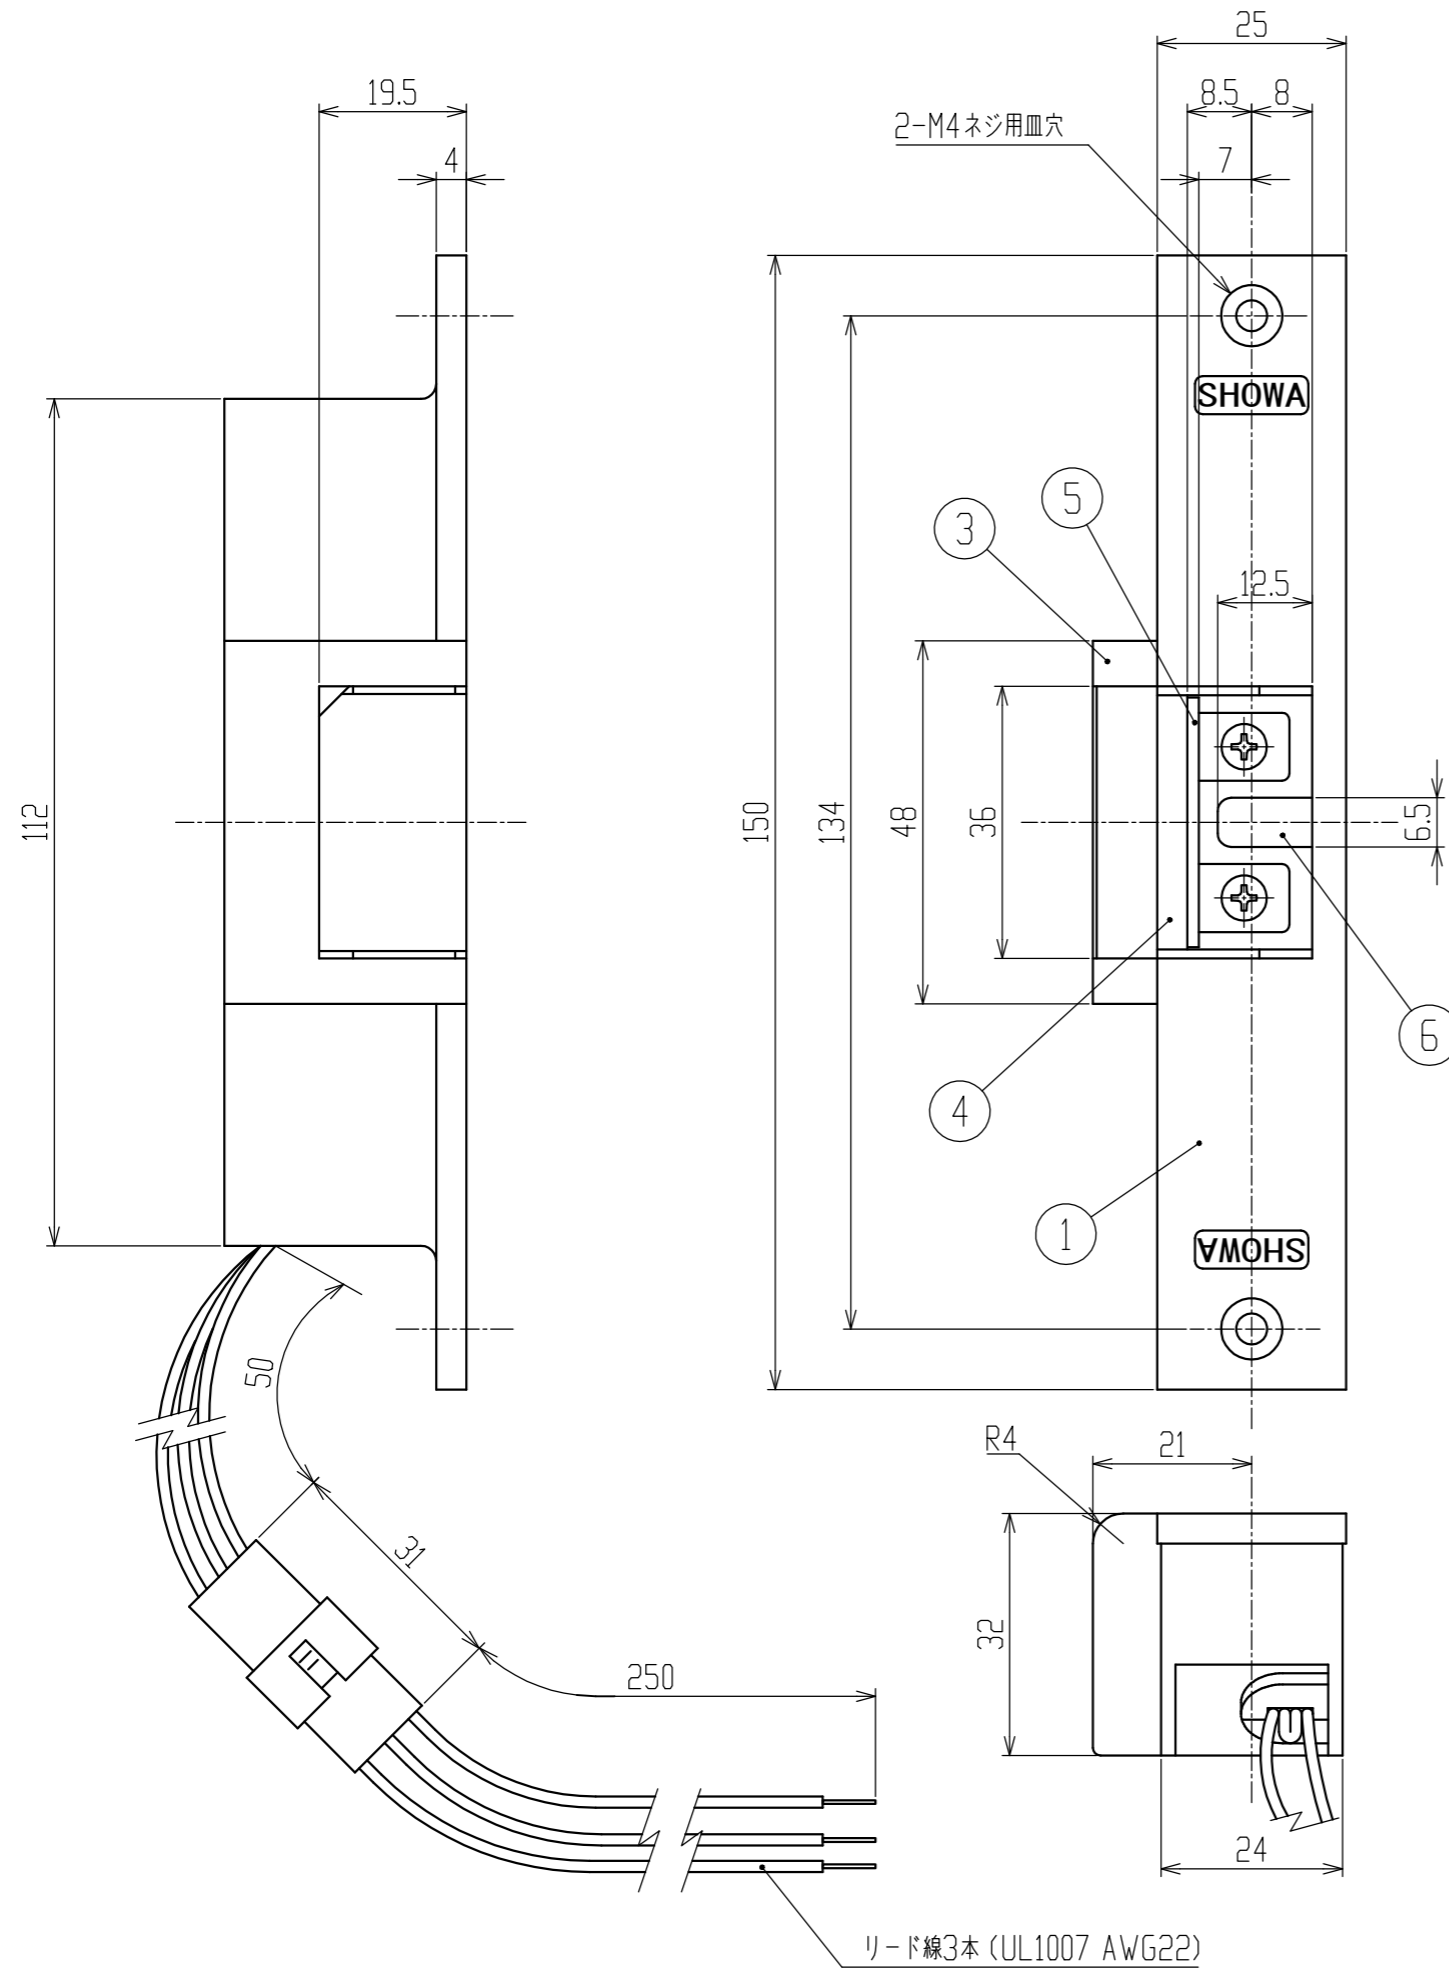

# EDM-105B

注) ※  
DC12V: 黒  
DC24V: 赤

閉扉・施錠状態を示す

定格電圧	DC24V
定格電流	60mA
通電時間	連続通電可能

定格電圧	DC12V
定格電流	120mA
通電時間	連続通電可能