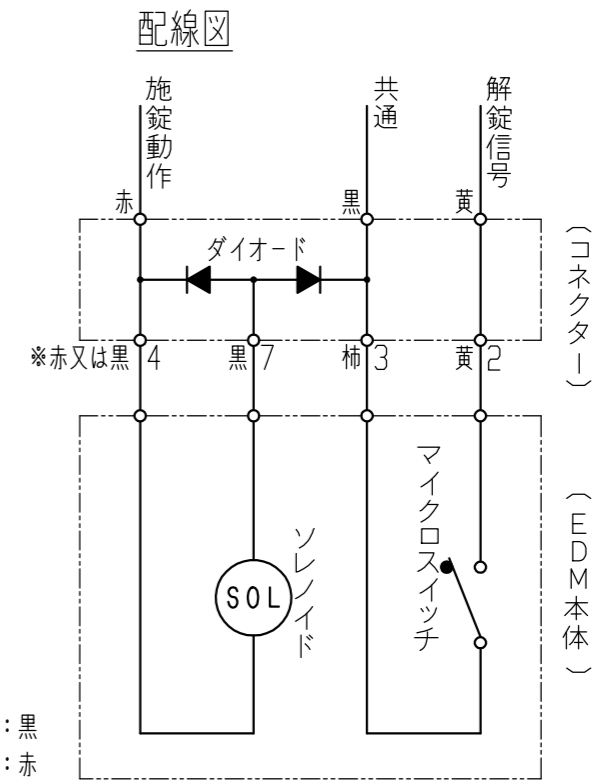

# EDM-105B

注) ※  
DC12V: 黒  
DC24V: 赤

閉扉・施錠状態を示す

定格電圧	DC24V
定格電流	60mA
通電時間	連続通電可能

定格電圧	DC12V
定格電流	120mA
通電時間	連続通電可能