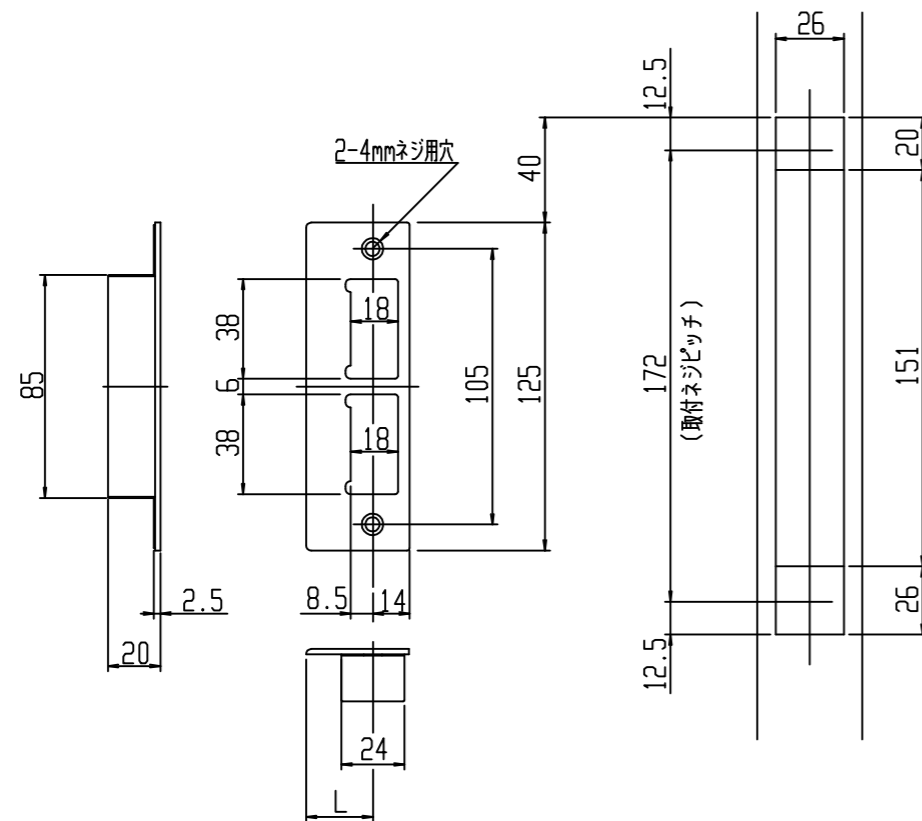

HIS-50BP,50P-70

扉厚(取付)	L
35~37	23
37~42	25.5
42~45	28