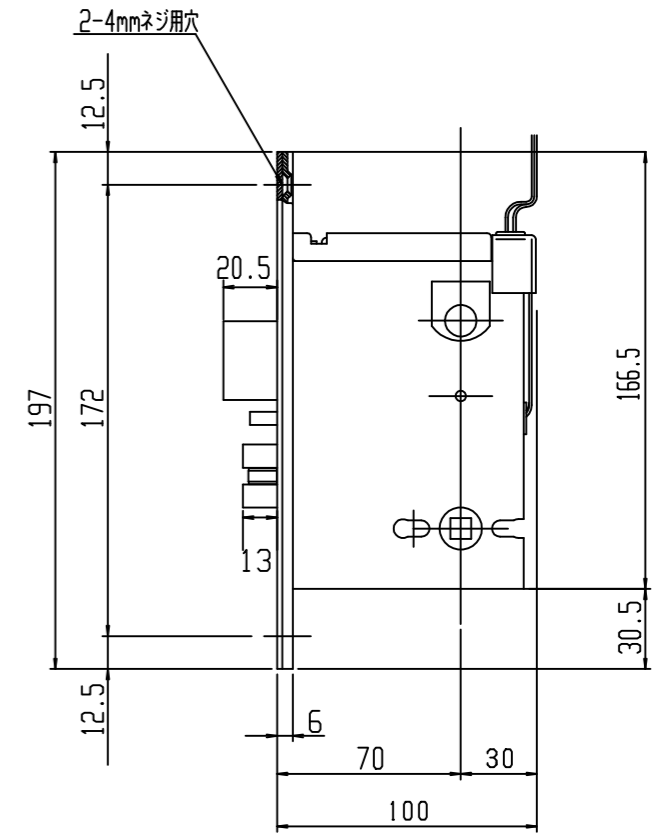

HIS-50BP,50P-70

扉厚(取付)	L
35~37	23
37~42	25.5
42~45	28