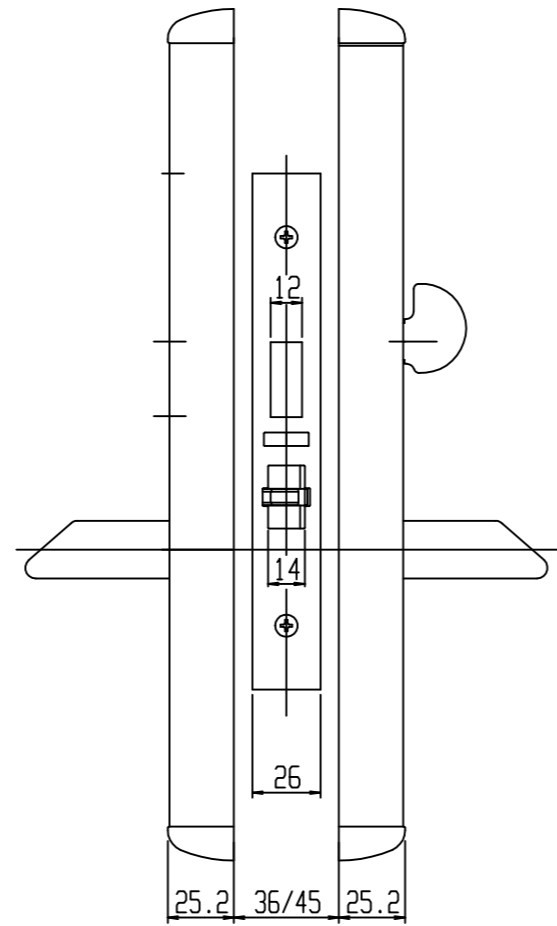

HIS-50BP,50P-70

扉厚(取付)	L
35~37	23
37~42	25.5
42~45	28