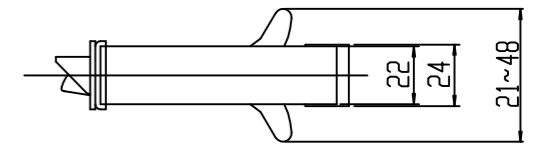

HIS-50BP,50P-70

扉厚(取付)	L
35~37	23
37~42	25.5
42~45	28