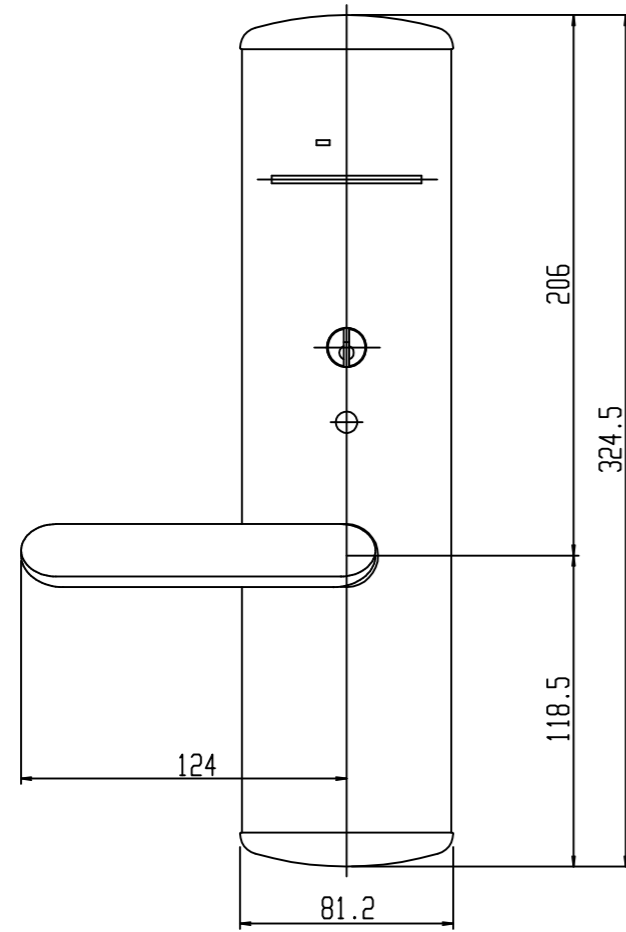

HIS-50BP,50P-70

扉厚(取付)	L
35~37	23
37~42	25.5
42~45	28