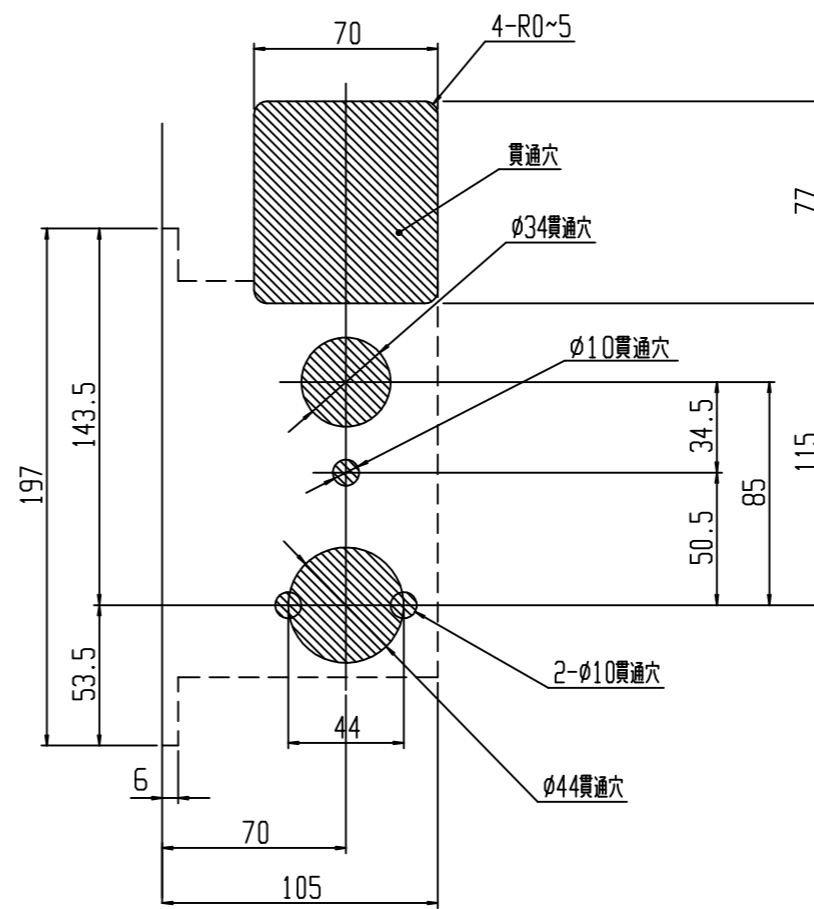

HIS-50BP,50P-70

扉厚(取付)	L
35~37	23
37~42	25.5
42~45	28