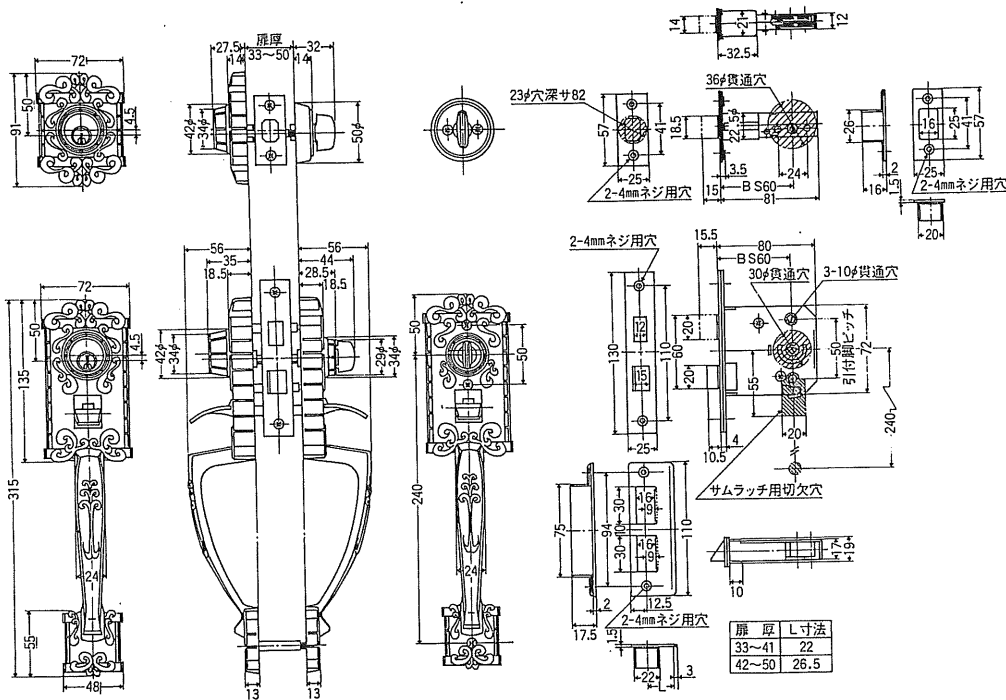

黄銅板製キー3本付

ハンドル■黄銅ダイキャスト製

ノブ■ステンレス鋼板製

●外装

仕上 記号

金古美メッキ………S05

ISM-H5

ISM-N5

モダンロック ISM・DM

●切欠外形図

チューブラー本締錠DM-N5

ハンドルロックISM-H5

ISM-N5

- ハンドル下部を室内側より引付ビスにて取付けてください。
- サムラッチ用切欠穴は、ハンドル側のみ切欠いてください。

●型 式

	品 名	備 考
ISM-H5	ハンドルロック	両面ハンドル
ISM-N5	〃	片面ハンドル、片面握玉
DM-N5	チューブラー本締錠	片面シリンダー、片面サムターン

● ご注文例 ハンドルロックの場合 ISM—H5—S05—36W

本締錠の場合 DM—N5—S05—36W

製品シリーズ デザイン 仕上 扉厚 扉種類

M: 鋼製扉