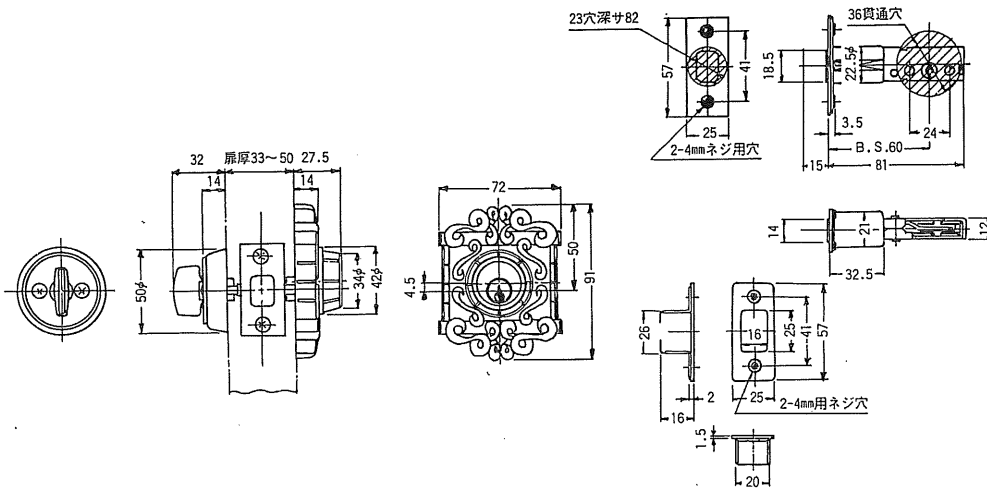

モダンロック

ISM

ハンドルロック

クラシックな重厚感と格調美が伝わります。

●仕様

バックセット■60mm

取付扉厚■33~41mm 42~50mm

シリンダー■5本ピンシリンダー

黄銅板製キー3本付

ハンドル■黄銅ダイキャスト製

ノブ■ステンレス鋼板製

●外装

仕上 記号

金古美メッキ………S05

ISM-H5

ISM-N5

モダンロック ISM・DM

●切欠外形図

チューブラー本締錠DM-N5

ハンドルロックISM-H5

ISM-N5

- ハンドル下部を室内側より引付ビスにて取付けてください。
- サムラッチ用切欠穴は、ハンドル側のみ切欠いてください。

●型 式

	品 名	備 考
ISM-H5	ハンドルロック	両面ハンドル
ISM-N5	〃	片面ハンドル、片面握玉
DM-N5	チューブラー本締錠	片面シリンダー、片面サムターン