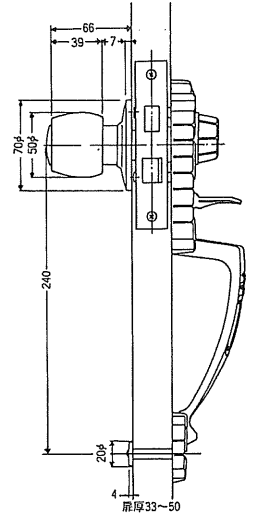

モダンロック

ISM

ハンドルロック

クラシックな重厚感と格調美が伝わります。

●仕様

バックセット■60mm

取付扉厚■33~41mm 42~50mm

シリンダー■5本ピンシリンダー

黄銅板製キー3本付

ハンドル■黄銅ダイキャスト製

ノブ■ステンレス鋼板製

●外装

仕上 記号

金古美メッキ………S05

ISM-H5

ISM-N5

モダンロック ISM・DM

●切欠外形図

チューブラー本締錠DM-N5

ハンドルロックISM-H5

ISM-N5

- ハンドル下部を室内側より引付ビスにて取付けてください。
- サムラッチ用切欠穴は、ハンドル側のみ切欠いてください。

●型 式

	品 名	備 考
ISM-H5	ハンドルロック	両面ハンドル
ISM-N5	〃	片面ハンドル、片面握玉
DM-N5	チューブラー本締錠	片面シリンダー、片面サムターン

● ご注文例 ハンドルロックの場合 ISM—H5—S05—36W

本締錠の場合 DM—N5—S05—36W

製品シリーズ デザイン 仕上 扉厚 扉種類

M: 鋼製扉