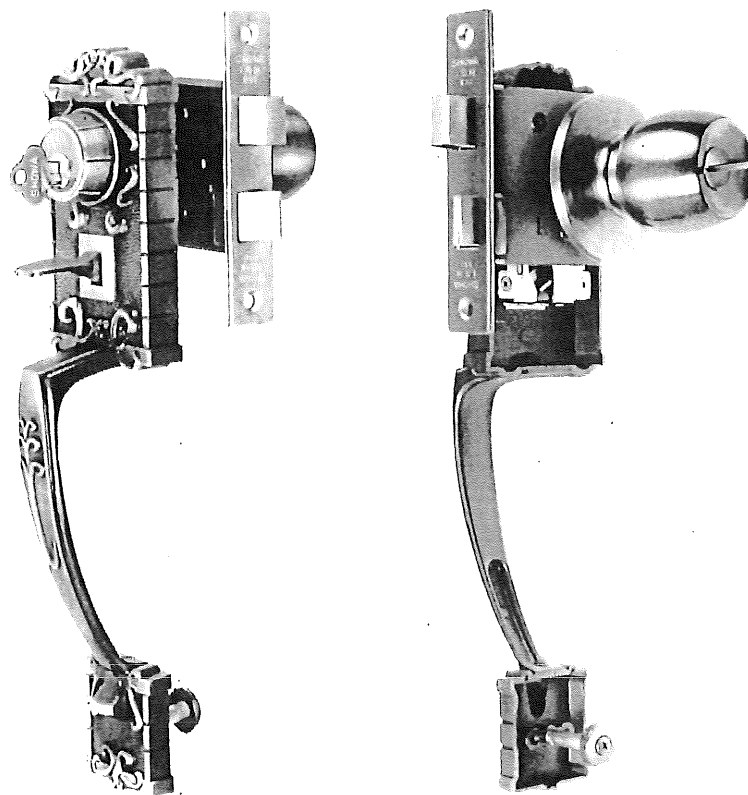

モダンロック

ISM

ハンドルロック

クラシックな重厚感と格調美が伝わります。

●仕様

バックセット■60mm

取付扉厚■33~41mm 42~50mm

シリンダー■5本ピンシリンダー

黄銅板製キー3本付

ハンドル■黄銅ダイキャスト製

ノブ■ステンレス鋼板製

●外装

仕上 記号

金古美メッキ………S05

ISM-H5

ISM-N5

モダンロック ISM・DM

●切欠外形図

チューブラー本締錠DM-N5

ハンドルロックISM-H5

ISM-N5

- ハンドル下部を室内側より引付ビスにて取付けてください。
- サムラッチ用切欠穴は、ハンドル側のみ切欠いてください。

●型 式

	品 名	備 考
ISM-H5	ハンドルロック	両面ハンドル
ISM-N5	〃	片面ハンドル、片面握玉
DM-N5	チューブラー本締錠	片面シリンダー、片面サムターン