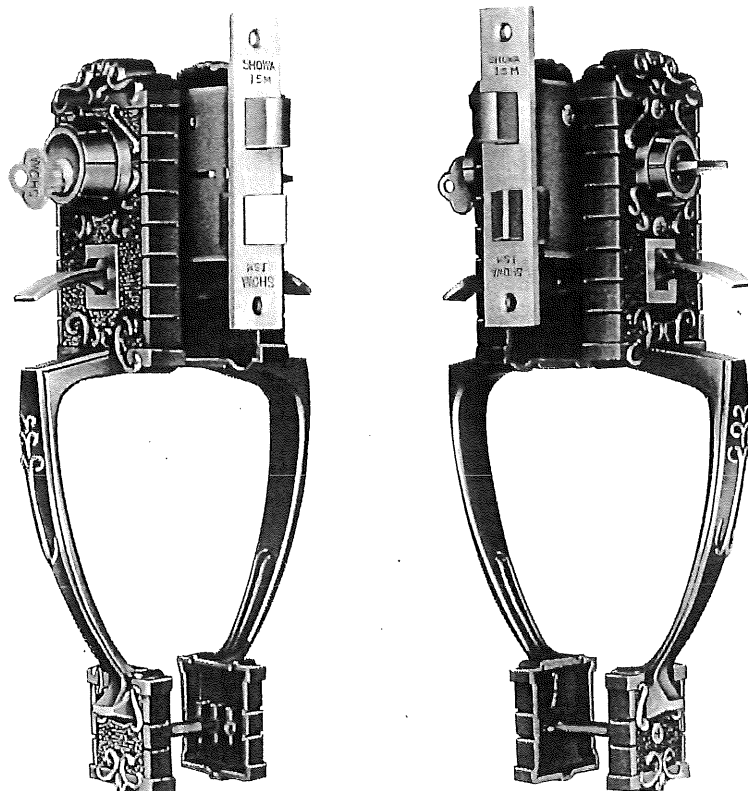

モダンロック

ISM

ハンドルロック

クラシックな重厚感と格調美が伝わります。

●仕様

バックセット■60mm

取付扉厚■33~41mm 42~50mm

シリンダー■5本ピンシリンダー

黄銅板製キー3本付

ハンドル■黄銅ダイキャスト製

ノブ■ステンレス鋼板製

●外装

仕上 記号

金古美メッキ………S05

ISM-H5

ISM-N5

モダンロック ISM・DM

●切欠外形図

チューブラー本締錠DM-N5

ハンドルロックISM-H5

ISM-N5

- ハンドル下部を室内側より引付ビスにて取付けてください。
- サムラッチ用切欠穴は、ハンドル側のみ切欠いてください。

●型 式

	品 名	備 考
ISM-H5	ハンドルロック	両面ハンドル
ISM-N5	〃	片面ハンドル、片面握玉
DM-N5	チューブラー本締錠	片面シリンダー、片面サムターン