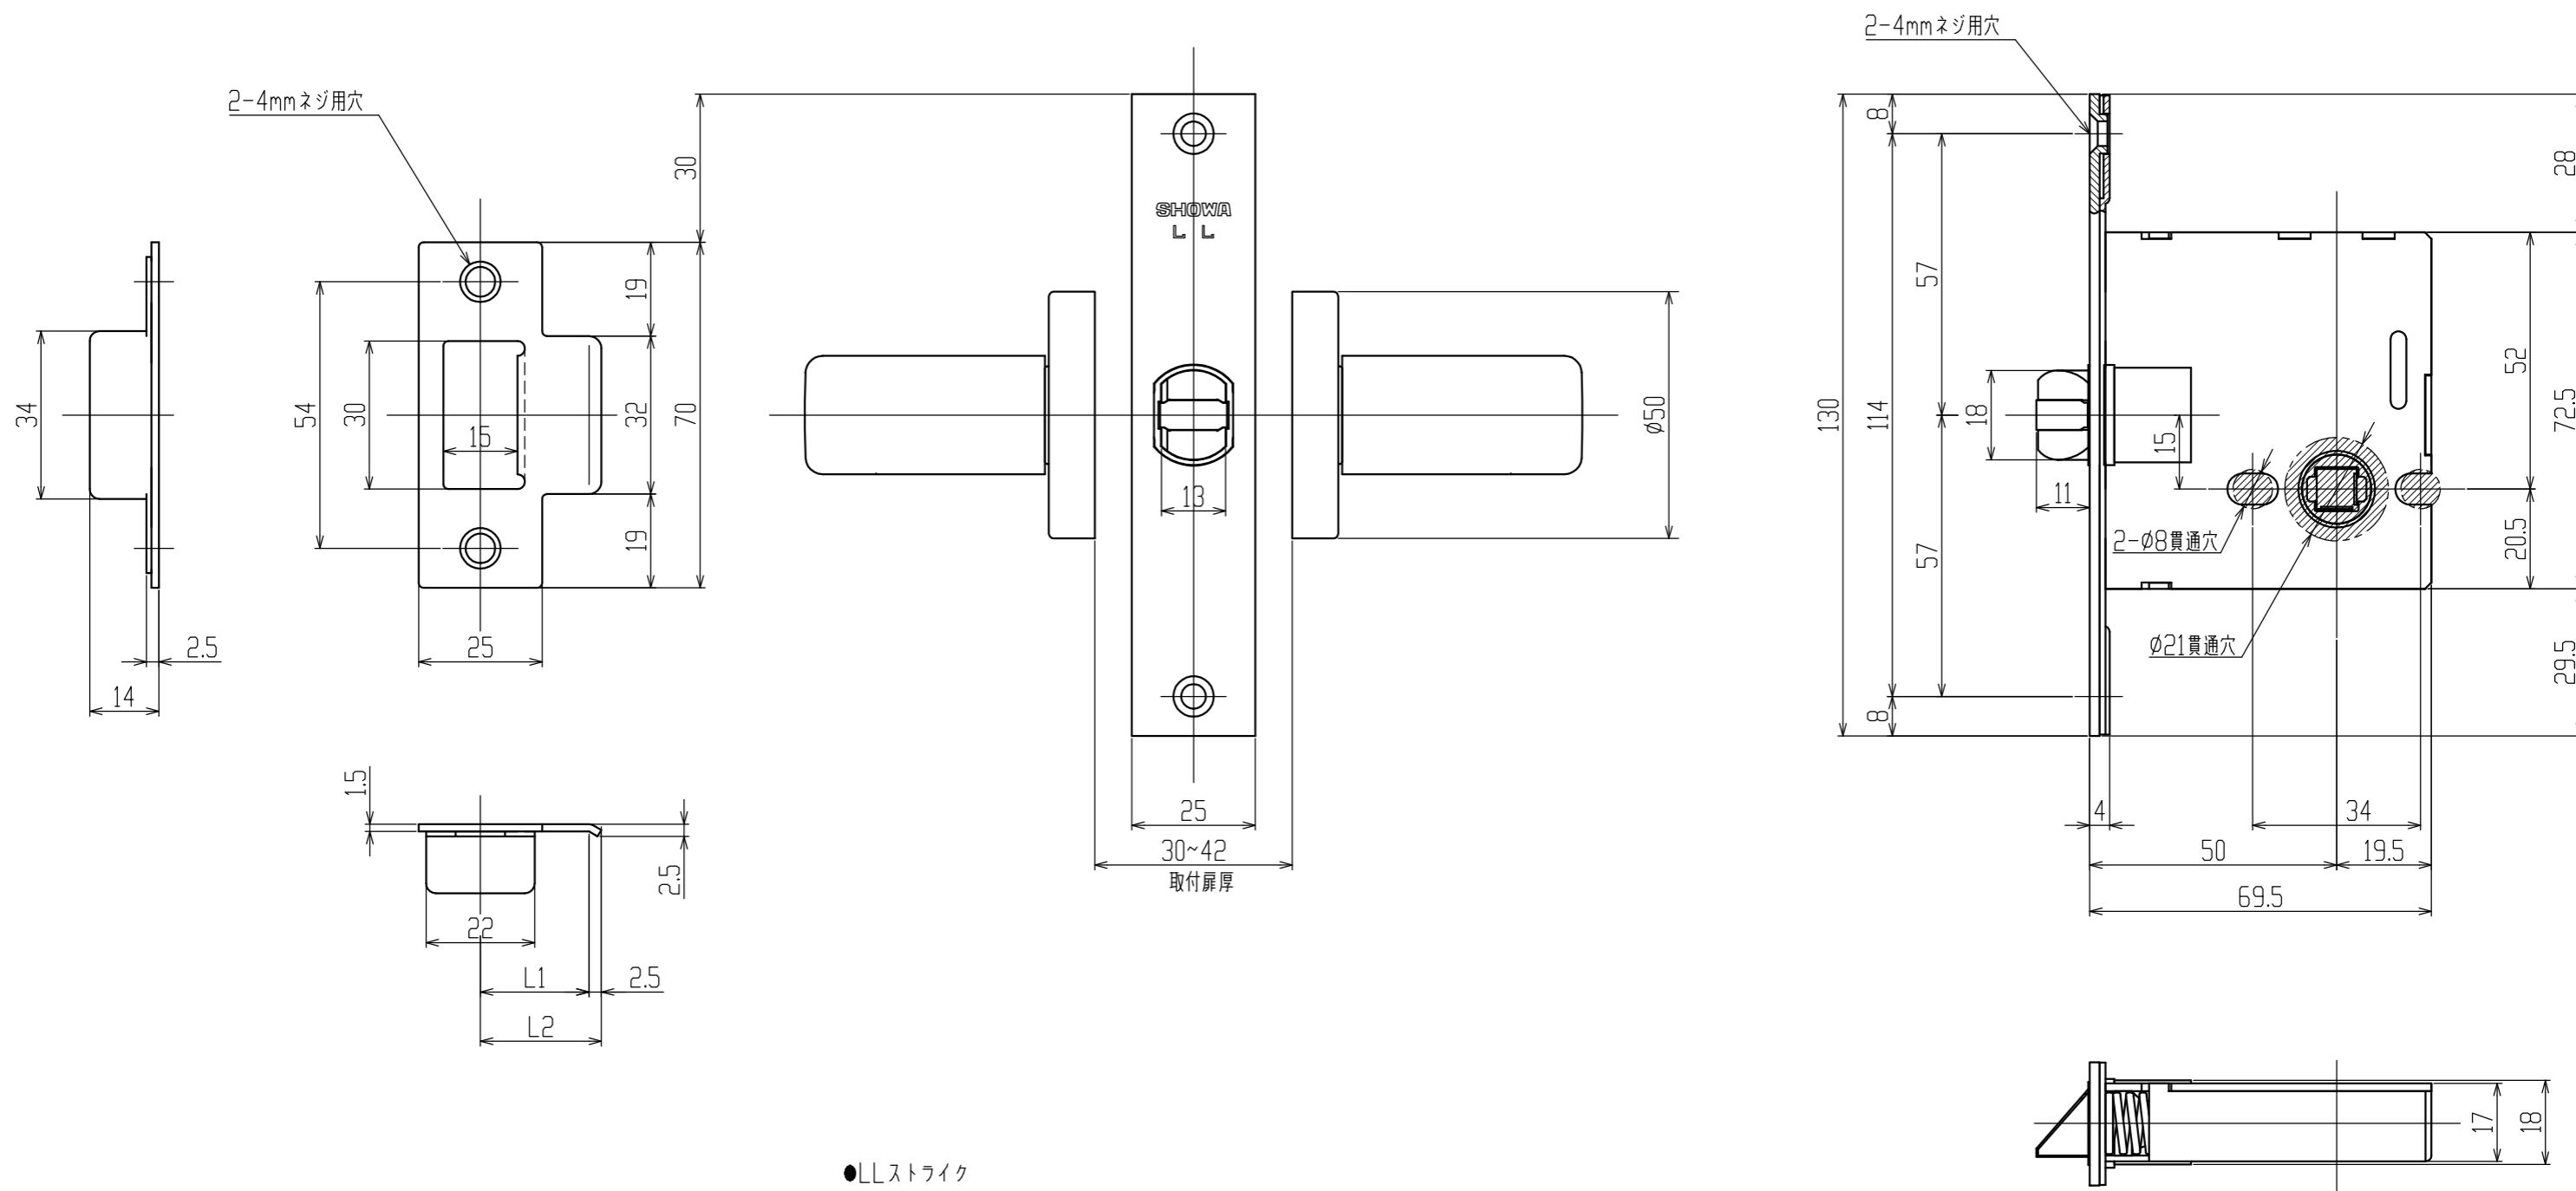

LL-50

●LLストライク

片開き用				両開き用			
扉厚 (以上~未満)	ストライク記号	L1	L2	扉厚 (以上~未満)	ストライク記号	L1	L2
30~34	D	18	20.5	30~34	B	14	16.5
34~38	E	20	22.5	34~38	C	16	18.5
38~42	F	22	24.5	38~42	D	18	20.5
				42~46	E	20	22.5
				46~50	F	22	24.5