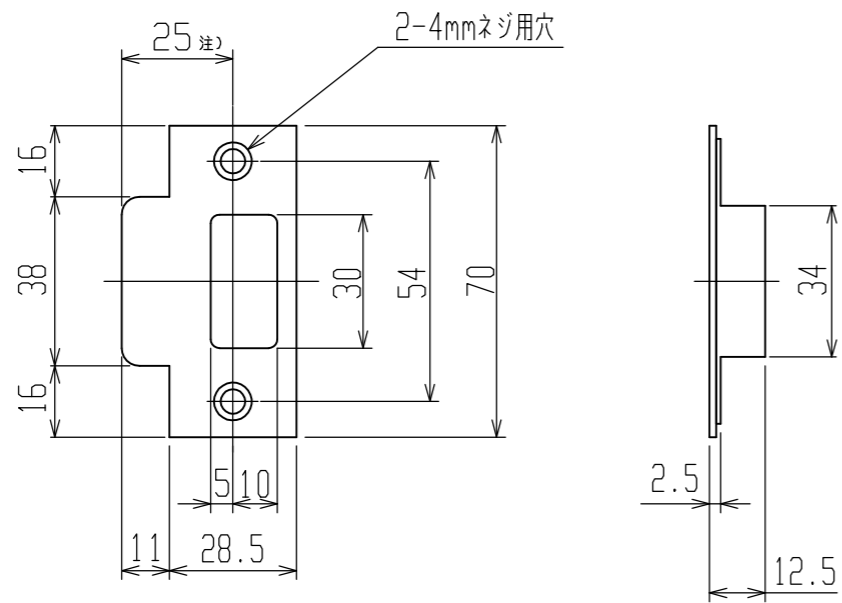

SD-G25-GA-60

注) 両開き用ストライクとして20mmもあります。