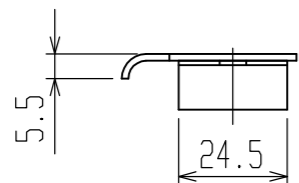

SD-G25-GA-60

注) 両開き用ストライクとして20mmもあります。