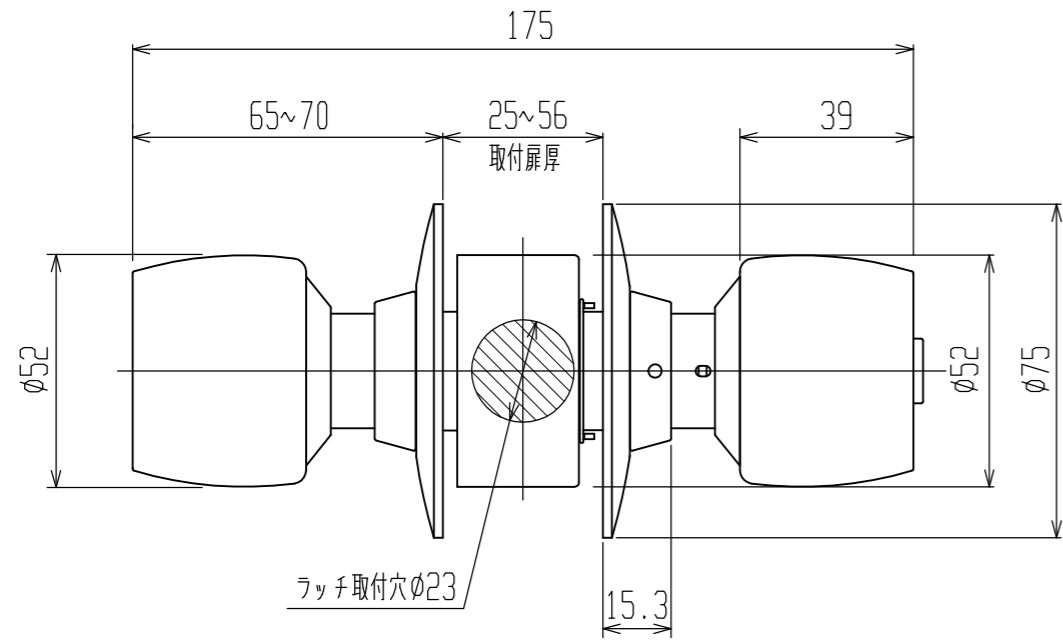

SD-G25-GA-60

注) 両開き用ストライクとして20mmもあります。