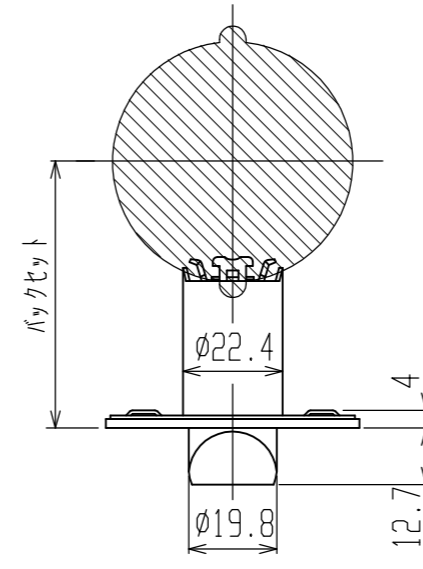

SD-G25-GA-60

注) 両開き用ストライクとして20mmもあります。