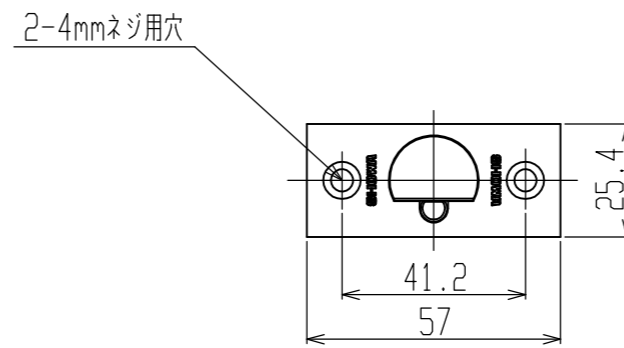

SD-G25-GA-60

注) 両開き用ストライクとして20mmもあります。