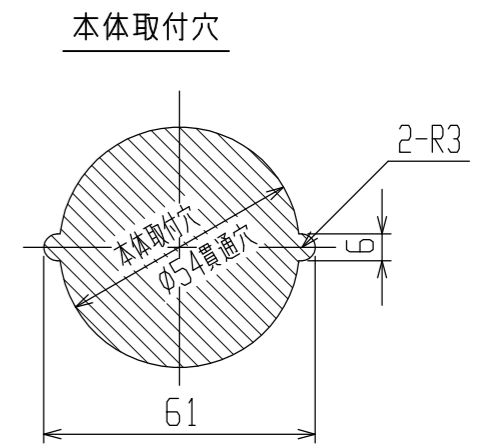

SD-G25-GA-60

注) 両開き用ストライクとして20mmもあります。